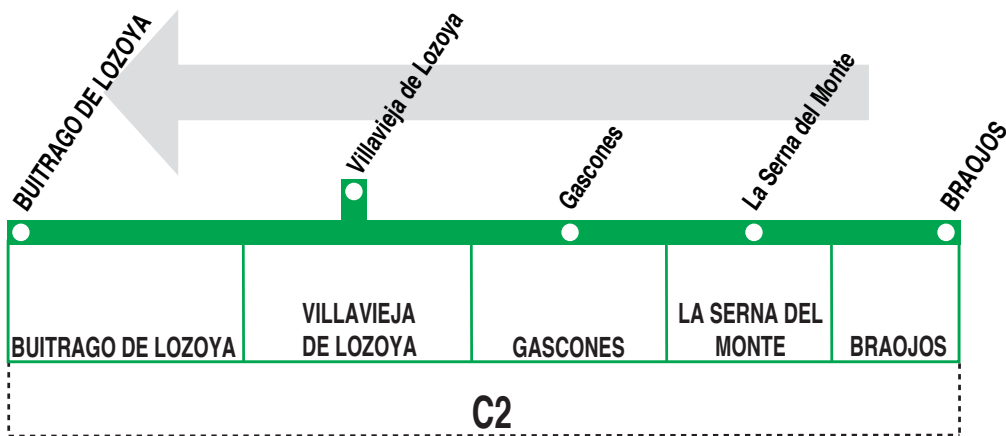

191A

Braojos - Buitrago de Lozoya

HORARIOS DE SALIDA DE BRAOJOS

111217

(Vigente todo el año)

Lunes a viernes laborables

A	7:50	10:30	15:30	20:10
----------	-------------	--------------	--------------	--------------

Sábados laborables, domingos y festivos

A	14:30	18:25
----------	--------------	--------------

AL ALSA. Avda. de América, 9-A.
(Intercambiador de Avenida de América). 28002 MADRID.

Tel: 91 177 99 51
www.alsa.es