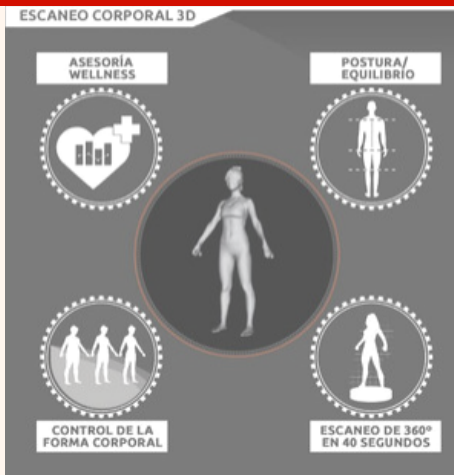

ESCÁNER CORPORAL FIT3D

La lectura en 360° mide volúmenes, contornos y superficies para obtener un cálculo automático de peso, equilibrio, porcentaje de grasa corporal, densidad ósea y cantidad de masa grasa y masa magra,

Innovadora tecnología que ofrece un asesoramiento personalizado.