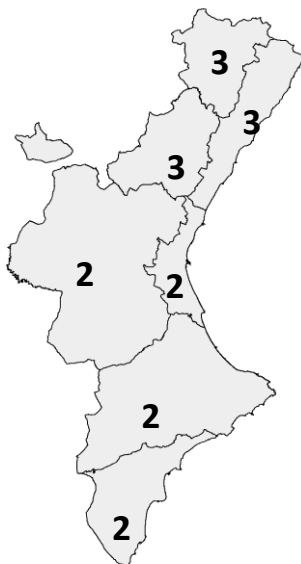

NIVEL DE PREEMERGENCIA		NIVELL DE PREEMERGÈNCIA
RIESGO BAJO/MEDIO	1	RISC BAIX/MITJÀ
RIESGO ALTO	2	RISC ALT
RIESGO EXTREMO	3	RISC EXTREM

TORMENTAS SECAS		TEMPESTES SEQUES
PROBABLES	P	PROBABLES
ALTO RIESGO	A	ALT RISC