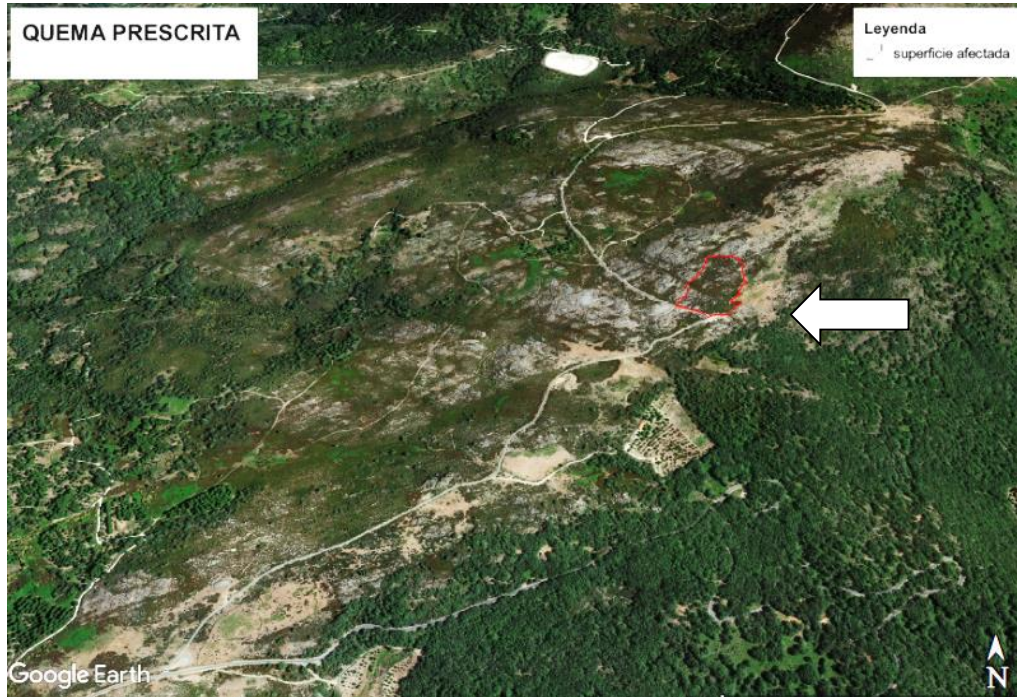

## QUEMAS PRESCRITAS

Mañana, día 15 de enero, sobre las 12 horas de la mañana, se van a realizar quemas prescritas entre los parajes Fuente de las Lagartijas y la Fuente de Oliva Martín. Se actuará sobre una superficie aproximada de 2 hectáreas.

Participará personal del EPRIF, BRIF (Ministero de Medio Ambiente) y del Plan Infoex (Junta de Extremadura).

- CROQUIS DE LA ZONA DE ACTUACIÓN:

- CROQUIS PLAN DE ACTUACIÓN: