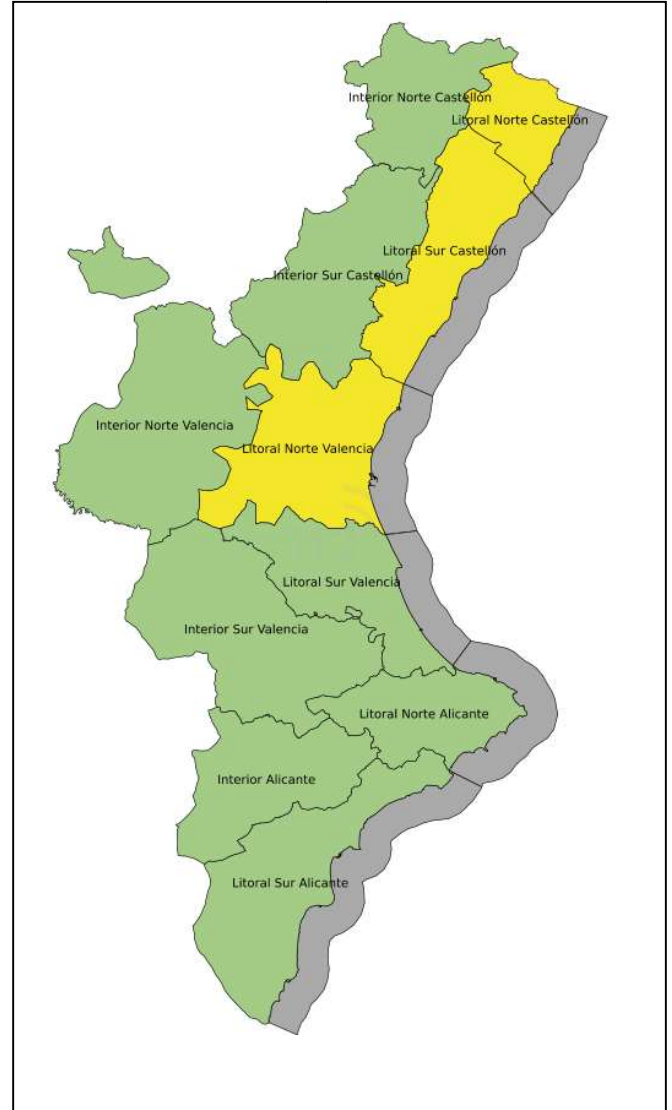

### VALENCIA

- ALERTA POR NIEBLAS NIVEL AMARILLO EN EL LITORAL NORTE

---

**(\*) ALERTAS POR RIESGOS NIVEL AMARILLO:** El peligro es bajo, pero los bienes y la población vulnerables o en zonas expuestas a los fenómenos meteorológicos adversos podrían sufrir algún impacto. Se aconseja que permanezcan atentos a las actualizaciones que se realicen.

18/03/2024

11:45H

**EMERGÈNCIES**

Comarques i municipis en situació d'emergència ■

**ALERTES ACTIVES**

Risc baix ■  
Risc important ■  
Risc extrem ■

**COMENTARI ADICIONAL:**

Visibilitat: 200 m.