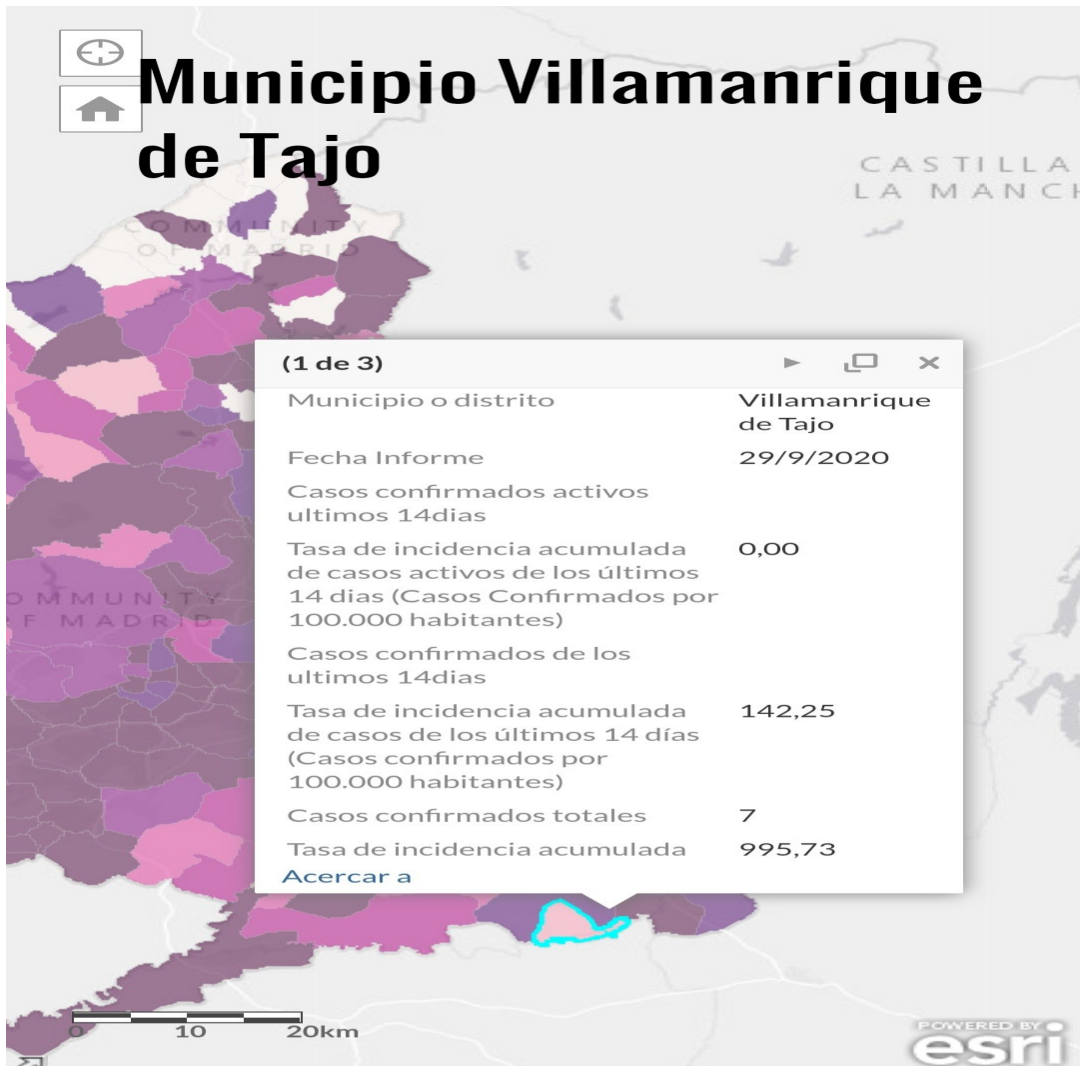

Municipio Villamanrique de Tajo

Zona Salud Sudeste (Villarejo de Salvanes)