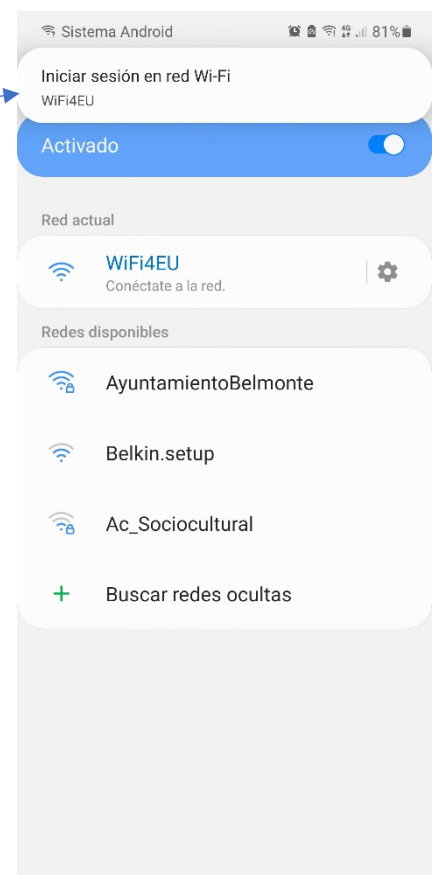

Instrucciones para conectarse a la red wifi para espacios públicos WiFi4EU en Belmonte de Miranda

1. Seleccione la red WIFI4EU

2. Seleccione Iniciar sesión en red

3. Aceptamos las condiciones de uso

4. Pulsamos Go Online!