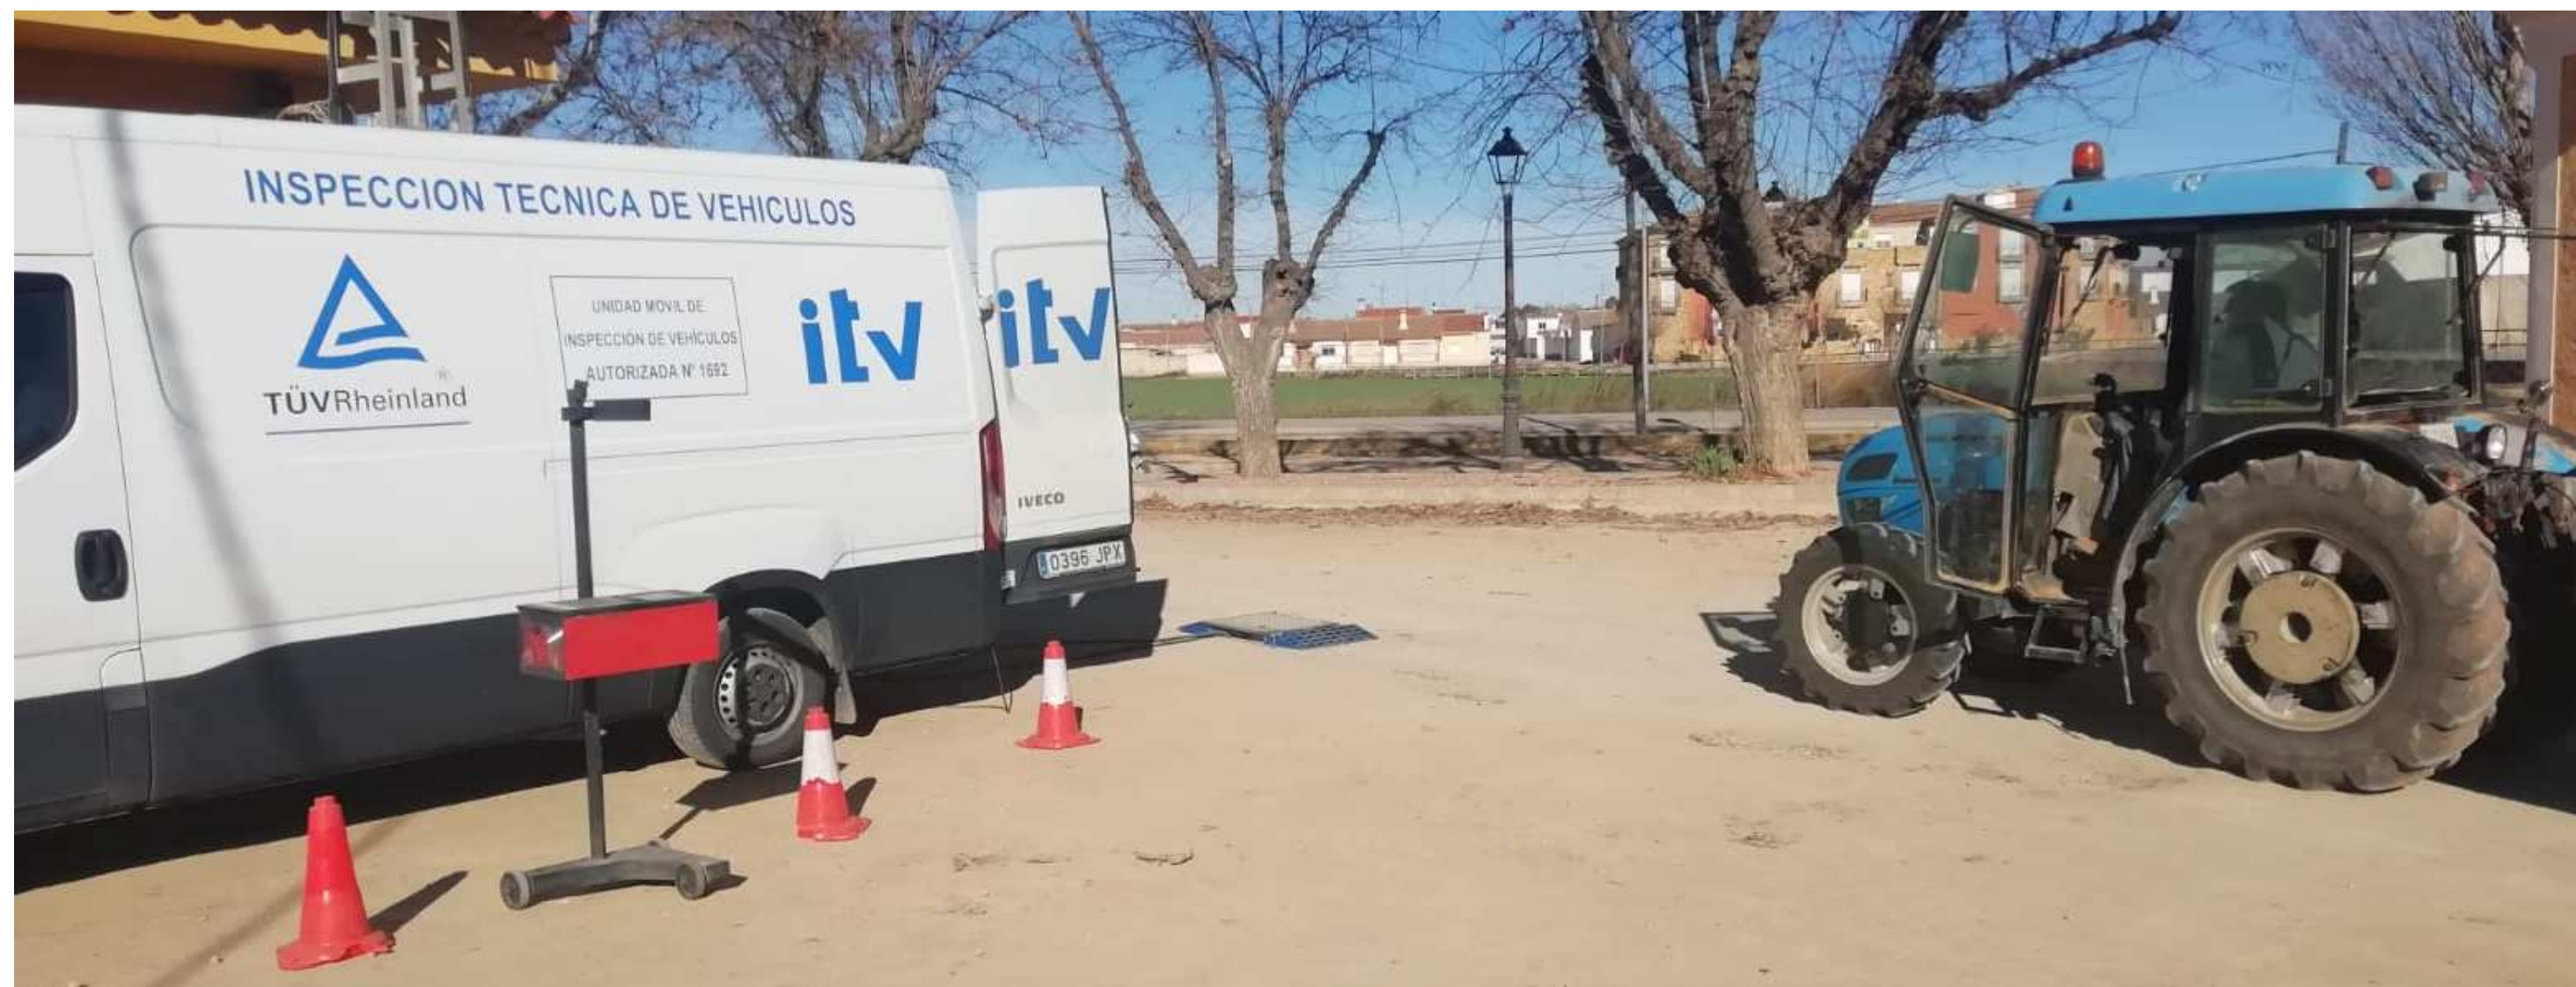

INSPECCIÓN TÉCNICA VEHÍCULOS AGRÍCOLAS

LUGAR:	ALBALADEJO DEL CUENDE / CALLE OLMILLO
FECHA:	15 DE ABRIL DE 2026
HORARIO:	08:45 – 13:00 h
TELÉFONOS DE CONTACTO:	969 33 33 99 / 969 33 34 00