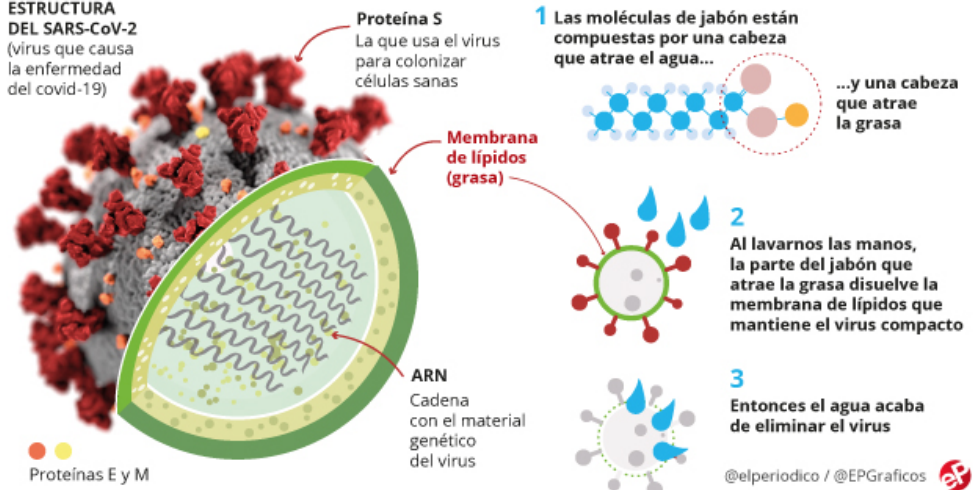

Frente al coronavirus

ACTÚA

CÓMO SE CONTAGIA EL CORONAVIRUS

CÓMO ACTÚA EL JABÓN SOBRE LOS CORONAVIRUS

ESTRUCTURA DEL SARS-CoV-2
(virus que causa la enfermedad del covid-19)

CÓMO LAVARSE CORRECTAMENTE LAS MANOS

TIEMPO ACONSEJADO: **20 segundos**

Es importante que tengamos presente que los casos que aparecen hoy, son los contagios de hace una semana, las precauciones que tomemos ahora son las que determinarán el número de casos dentro de siete días.