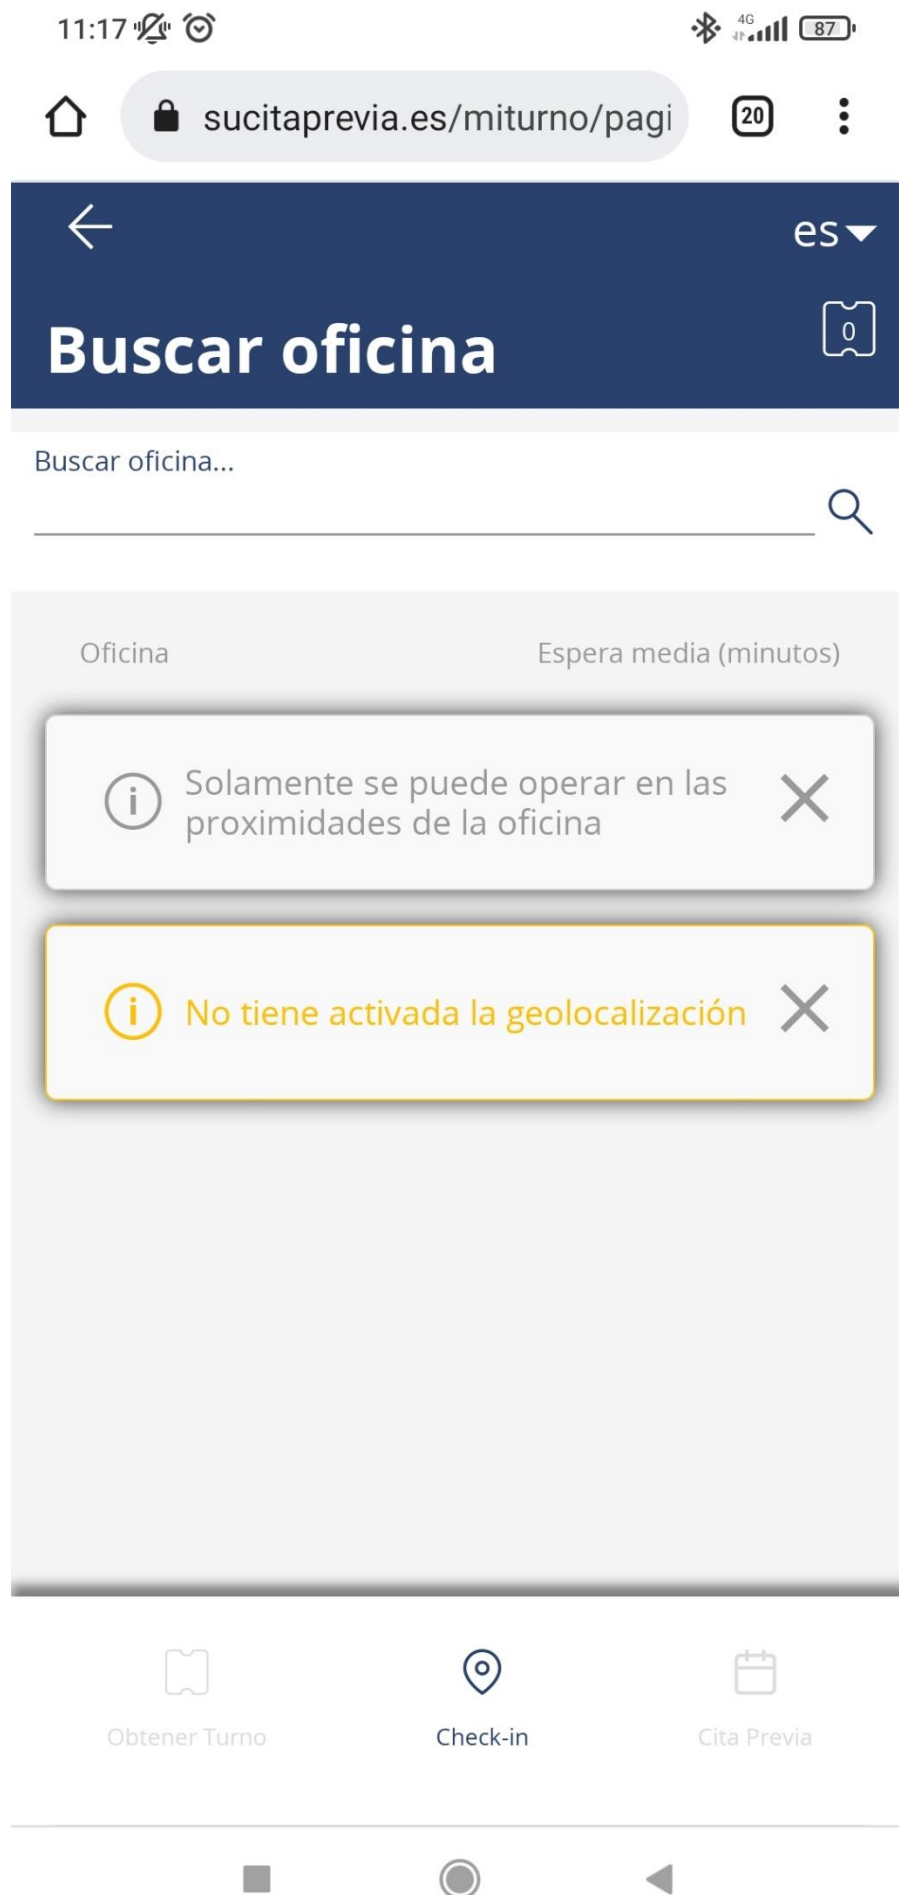

11:16  

 4G   87

← SEPECPREVIA

Sepe confirma cita P9E1 en
MÉRIDA-COMARCAL - SEPE
para el 26/11/2021 a las 09:00.
Ese día confirme presencia aquí:
<https://sucitaprevia.es/miturno/cl>

2. Elija CHECKING en la web que se despliega

SI NO ACTIVA LA LOCALIZACIÓN LE APARECERÁ EN SIGUIENTE ERROR

3. Seleccione la oficina para la que tiene cita (aparecerán todas las que estén a 1Km o menos) MÉRIDA COMARCAL en este caso

The screenshot shows the mobile application interface for booking an appointment. At the top, the status bar displays the time 11:17, signal strength, 4G connectivity, and a battery level of 87%. The browser address bar shows the URL sucitaprevia.es/miturno/pagi. The app header is dark blue with a back arrow on the left, the text 'es' with a dropdown arrow on the right, and the title 'Buscar oficina' in white. Below the header is a search bar with the placeholder text 'Buscar oficina...' and a magnifying glass icon. A dark blue banner below the search bar reads 'Obten turno en las siguientes oficinas cercanas:'. Underneath, there is a table with two columns: 'Oficina' and 'Espera media (minutos)'. The first row, labeled 'A', shows 'MÉRIDA-COMARCAL - SEPE' with the address 'C/ JUAN FRANCISCO BABIANO GINER, S/N' and a waiting time of '0'. A large blue arrow points to this row. The second row, labeled 'B', shows 'MÉRIDA-NUEVA CIUDAD - SEPE' with the address 'AVDA. CRISTOBAL COLÓN, 5' and a waiting time of '0'. At the bottom of the table area, there is a grey information box with an 'i' icon, the text 'Solamente se puede operar en las proximidades de la oficina', and a close 'X' icon. The bottom navigation bar contains three icons: a calendar icon labeled 'Obtener Turno', a location pin icon labeled 'Check-in', and a calendar icon labeled 'Cita Previa'. The Android system navigation bar is visible at the very bottom.