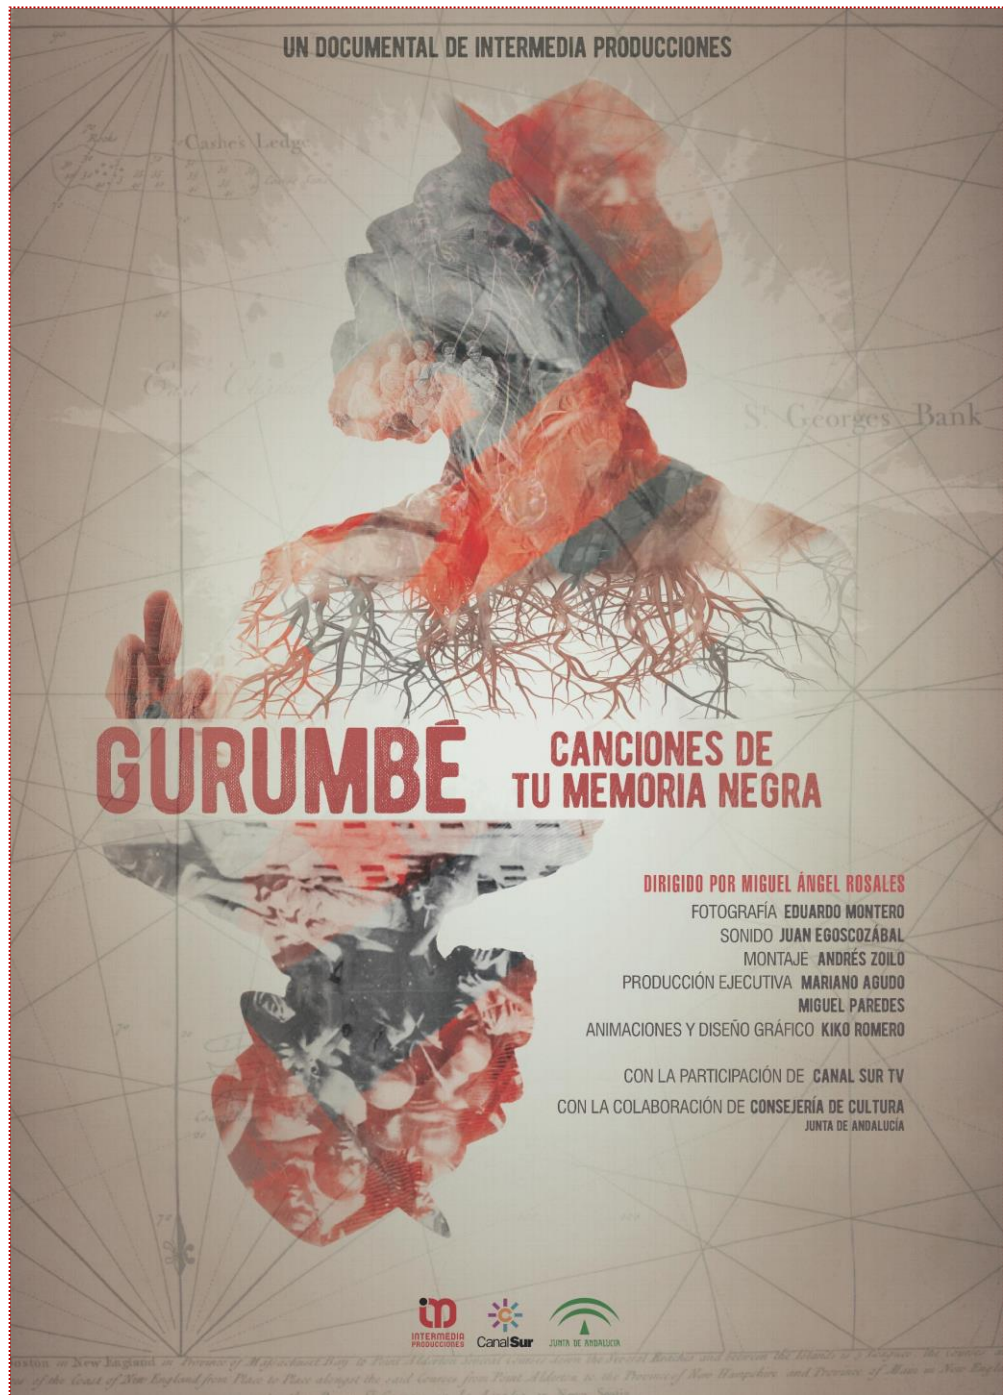

Espiello baixo as estrelas

GURUMBÉ. CANCIONES DE TU MEMORIA NEGRA

M. A. Rosales, España,
2016, 72'

**FRONTÓN.
22H.**

CINE SEGURO
EN TIEMPOS DE COVID19

Cine ambulante.
Entrada gratuita. Aforo limitado.
Mascarilla obligatoria