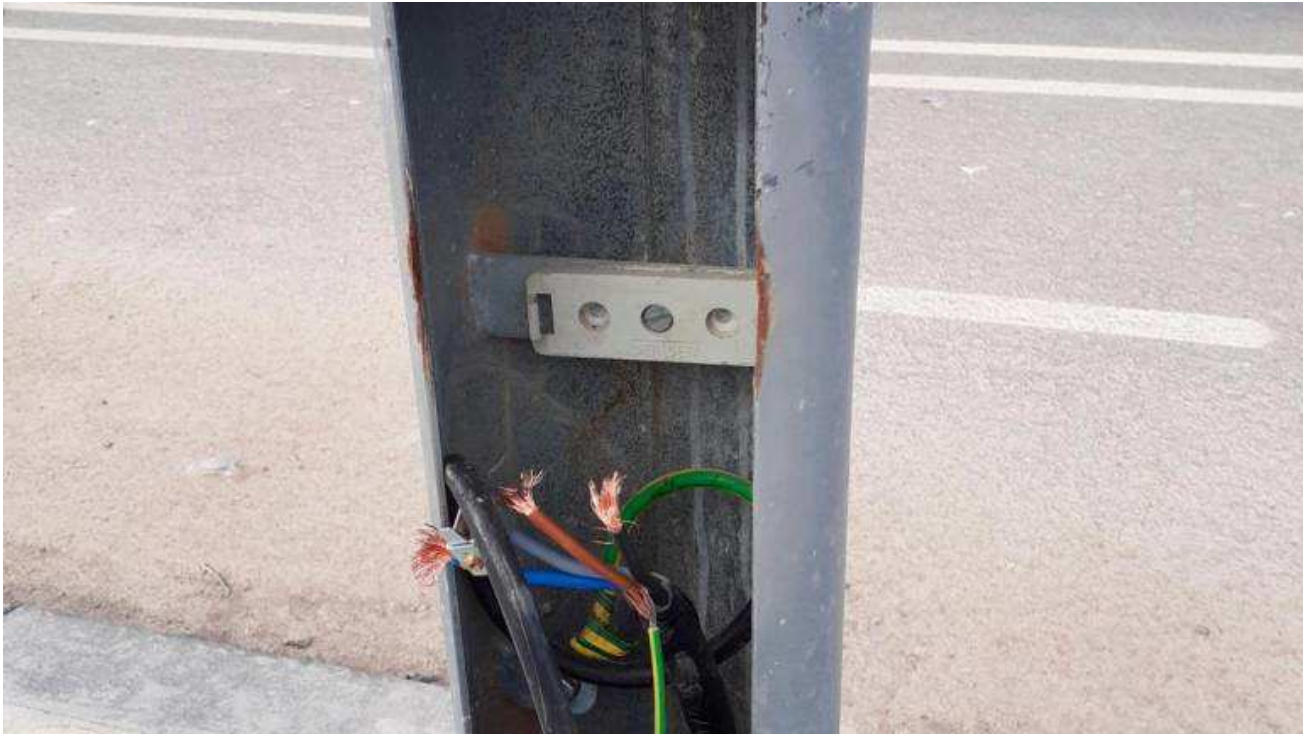

## ROBO DE CABLE DE COBRE DEL ALUMBRADO PÚBLICO

Tres Cantos, 21 de febrero de 2024

La presente información está sujeta al compromiso de guardar estricta reserva, debiendo usarla para los exclusivos fines para los que es suministrada, conforme a la obligación de secreto del Personal de Seguridad Privada (Ley 5/2014) y la normativa de protección de datos.

### Robo de cable de cobre del alumbrado público

#### - ¿En qué consiste?

En las últimas semanas se han detectado en Ayuntamientos de demarcación de la Comandancia de Madrid un aumento significativo de sustracción de cable de cobre correspondiente a la toma de tierra, siendo éste concretamente de color verde y amarillo encontrándose bajo las arquetas próximas a las farolas destinadas al alumbrado público, conllevando cierta peligrosidad para la integridad de la ciudadanía que pudiera entrar en contacto con estos cables.

#### - Modus operandi

- La persona realiza cortes en las diferentes fases del cableado (pudiendo afectar desde unos cuantos metros hasta varias calles interconectadas) sin llegar a sustraerlo en el momento, dejándolo enfriar un tiempo para días o incluso semanas después volver a las ubicaciones y extraer el cable previamente cortado.
- Se organizan para actuar de noche, produciendo molestias a los ciudadanos, ya que queda sin alumbrado la vía pública y supone un coste económico importante su reparación.