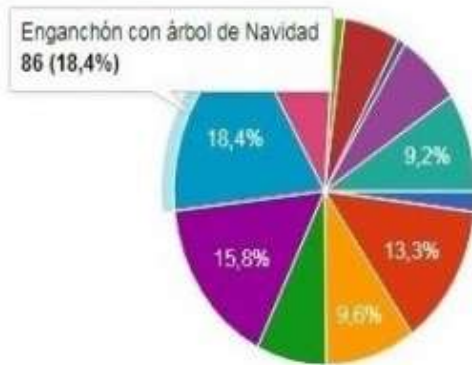

CATEGORÍA INDIVIDUAL - Vota tu foto favorita

467 respuestas

- Aladdin
- Catrina, quédate en casa!
- Cruella de Vil
- DracuLaura de Monster High
- El Velocípedo
- Enganchón con árbol de Navidad
- Frida Khalo en tiempos de Covid
- Haciendo el indio
- Payasin
- Pollito Pio
- Tiranosaurio Rex
- Todos contra el fuego

CATEGORÍA FAMILIAS - Vota tu foto favorita

467 respuestas

- El Jeque y sus concubinas
- Super Mario y familia

CONCURSO CARNAVAL VIRTUAL CASAS DE VES 2021

ESTABLECIMIENTOS ADHERIDOS

- Apives
- Bar Cooperativa
- Bar Los Gabrieles
- Cafetería José Luis
- Carnicería Jaime
- Cooperativa Virgen de la Encarnación
- Electrodomésticos Andrés
- Farmacia Inma
- Horno San Pedro
- La Granja de la Abuela Pilar
- Los Gabrieles Mancha
- Mari Luci
- Peluquería Arancha
- Peluquería Paqui
- Peluquería Rocío
- Pescados Alberto
- Pub Legins
- Pub Perrys
- SuperAlba (Casas de Ves)
- Tasca Chingo Bar