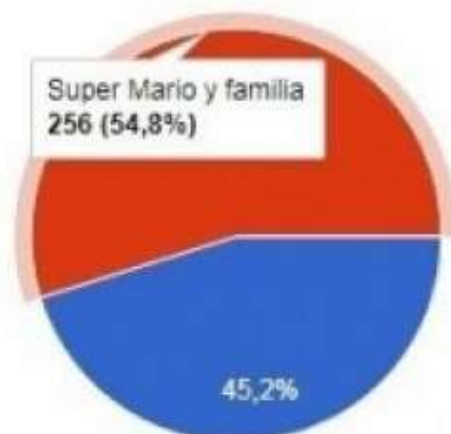

▲ 1/2 ▼

▲ 2/2 ▼

CATEGORÍA PAREJAS - Vota tu foto favorita

467 respuestas

- ¿Quién es quién?
- Carmen Sevilla y Antonio Molina
- Huevolucion
- Los DragonVes
- Osos Panda
- Pingüinos
- Una y nos vamos, dos y nos quedamos

CATEGORÍA FAMILIAS - Vota tu foto favorita

467 respuestas

- El Jeque y sus concubinas
- Super Mario y familia

CONCURSO CARNAVAL VIRTUAL CASAS DE VES 2021

ESTABLECIMIENTOS ADHERIDOS

- Apives
- Bar Cooperativa
- Bar Los Gabrieles
- Cafetería José Luis
- Carnicería Jaime
- Cooperativa Virgen de la Encarnación
- Electrodomésticos Andrés
- Farmacia Inma
- Horno San Pedro
- La Granja de la Abuela Pilar
- Los Gabrieles Mancha
- Mari Luci
- Peluquería Arancha
- Peluquería Paqui
- Peluquería Rocío
- Pescados Alberto
- Pub Legins
- Pub Perrys
- SuperAlba (Casas de Ves)
- Tasca Chingo Bar