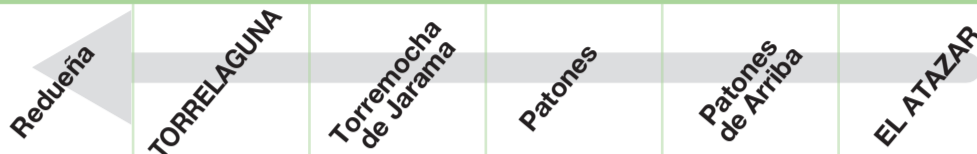

913

Torrelaguna

Horarios de paso aproximado

271025

Lunes a viernes laborables

(Vigente todo el año)

-----	6:00	5:55 ^r	5:50 ^l	-----	-----
-----	6:10	6:05 ^r	6:00 ⁿ	-----	-----
6:30	6:25	←	6:15	-----	-----
-----	7:40	7:35 ^r	7:30	-----	-----
-----	9:15	9:10	9:05	←	8:45
-----	10:00	9:55	9:50	9:45	-----
-----	12:50	12:45	12:40	←	12:20
14:15	14:10	14:05	14:00	-----	-----
-----	15:10	←	15:00	-----	-----
-----	15:30	←	15:20	-----	-----
-----	17:50	17:45	17:40	←	17:20
18:30	18:25	18:20	18:15	-----	-----
-----	20:10	20:05	20:00	-----	-----
-----	20:40	20:35	20:30	-----	-----

Sábados laborables, domingos y festivos

(Vigente todo el año)

12:20	12:15	12:10	12:00	←	11:40
19:55	19:50	19:45	19:40	-----	-----
-----	21:35	21:25	21:20	←	21:00

Notas:

^l Solo se realiza días lectivos.

ⁿ Solo se realiza días no lectivos.