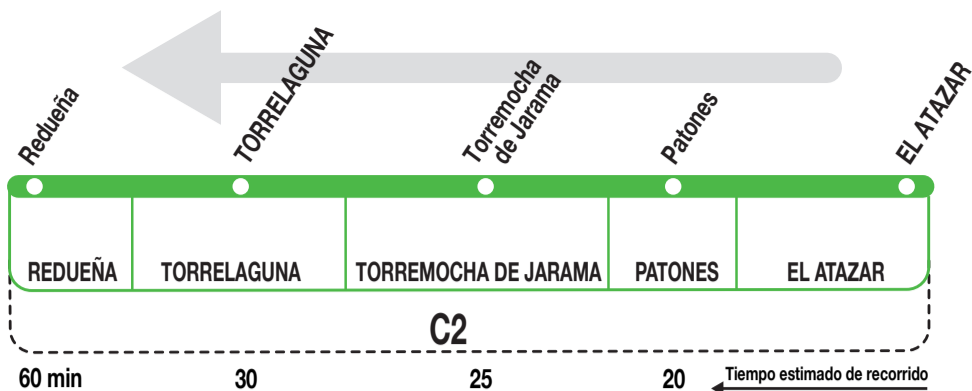

913

Torrelaguna

Horarios de paso aproximado

271025

Lunes a viernes laborables

(Vigente todo el año)

-----	6:00	5:55 ^r	5:50 ^l	-----	-----
-----	6:10	6:05 ^r	6:00 ⁿ	-----	-----
6:30	6:25	←	6:15	-----	-----
-----	7:40	7:35 ^r	7:30	-----	-----
-----	9:15	9:10	9:05	←	8:45
-----	10:00	9:55	9:50	9:45	-----
-----	12:50	12:45	12:40	←	12:20
14:15	14:10	14:05	14:00	-----	-----
-----	15:10	←	15:00	-----	-----
-----	15:30	←	15:20	-----	-----
-----	17:50	17:45	17:40	←	17:20
18:30	18:25	18:20	18:15	-----	-----
-----	20:10	20:05	20:00	-----	-----
-----	20:40	20:35	20:30	-----	-----

^r Sin paso por la urbanización El Retiro (Torremocha del Jarama).

AL

ALSA. Avda. de América, 9-A.
(Intercambiador de Avenida de América)
28002 MADRID · www.alsa.es

Tel: 91 177 99 51

CONSORCIO
TRANSPORTES
MADRID