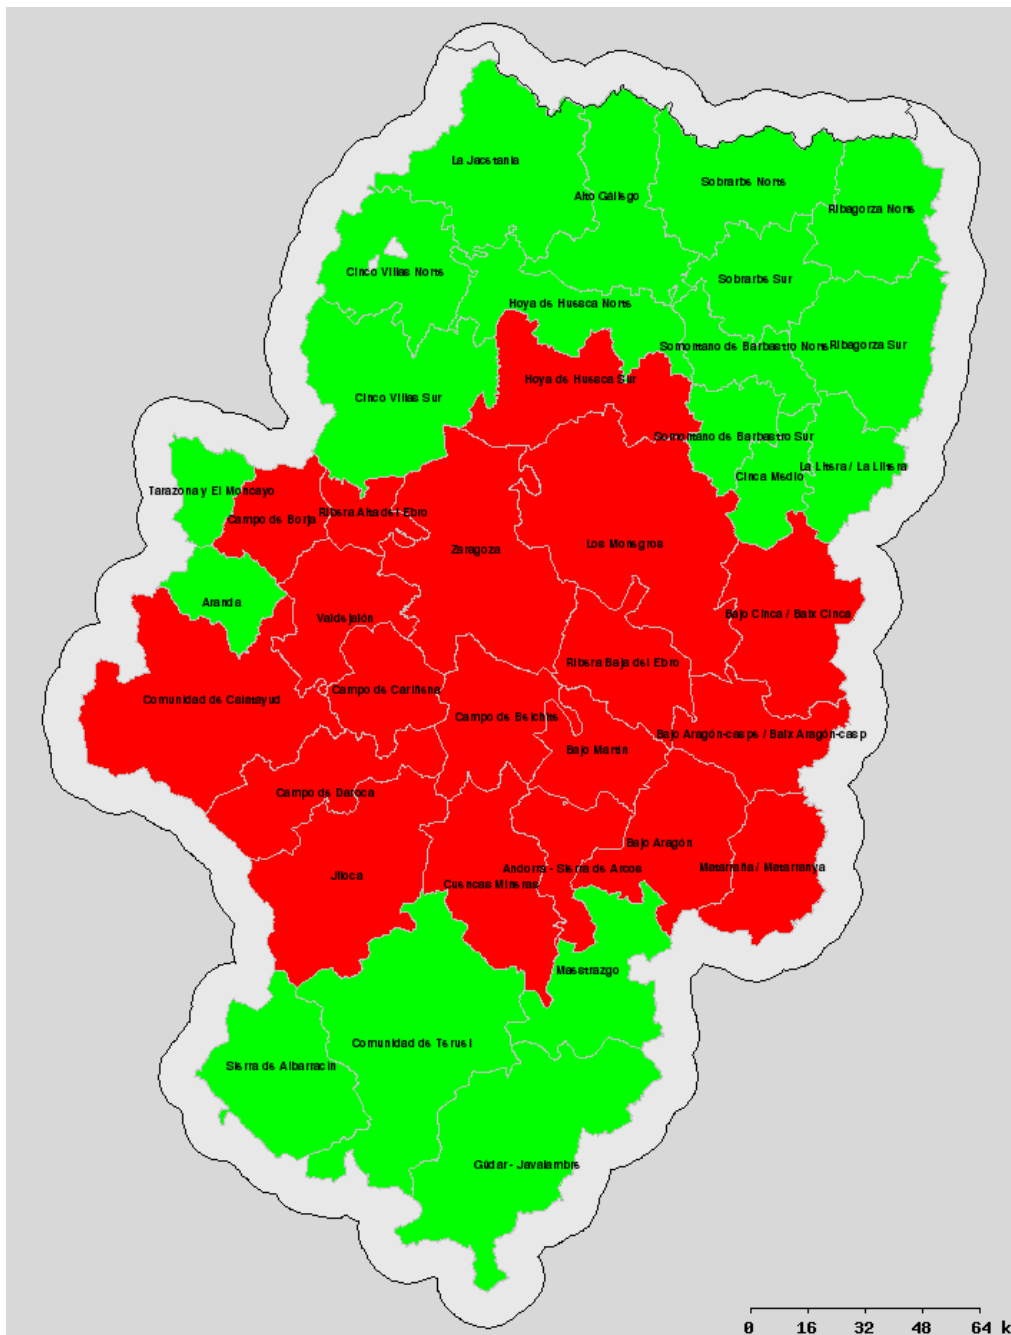

Predicción Índice de Riesgo por uso del fuego en Aragón elaborado por la Dirección General de Gestión Forestal, Caza y Pesca del Gobierno de Aragón en virtud de la normativa vigente en materia de prevención y lucha contra los incendios forestales en la Comunidad Autónoma de Aragón

- Condiciones desfavorables para el uso del fuego.
- Condiciones aceptables para el uso del fuego, siempre y cuando cumplan los demás requisitos de la citada Orden y no haya viento local en la zona.

Listado de Municipios englobados dentro de las comarcas divididas en Norte/Sur:

Cinco Villas Norte: Undués de Lerda, Los Pintanos, Bagüés, Urriés, Sos del rey Católico, Navardún, Lobera de Onsella, Isuerre, Uncastillo, Luesia, Biel, Castiliscar, Orés, El Frago, Asín, Longás. **Cinco Villas Sur:** Resto de municipios. **Sobrarbe Norte:** Gistaín, Fanlo, Bielsa, San Juan de Plan, Puértolas, Tella Sin, Broto, Plan, Laspuña, Fiscal, Torla. **Sobrarbe Sur:** Resto de municipios. **Ribagorza Norte:** Benasque, Montanuy, Sahún, Chía, Castejón de Sos, Sesué, LasPaúles, Seira, Bisaurri, Foradada del Toscar, Valle de Bardají, Campo, Bonansa, Torre La Ribera, Veracruz, Valle de Lierp, Villanova, Beranuy. **Ribagorza Sur:** Resto de municipios.

Hoya de Huesca Norte: Agüero, La Sotonera, Nueno, Murillo de Gállego, Loarre, casbas de Huesca, Santa Eulalia de Gállego, Loporzano, Las Peñas de Riglos y Arguis. **Hoya de Huesca Sur:** Resto de municipios. **Somontano de Barbastro Norte:** Bierge, Adahuesca, Naval, Alquézar, Hoz y Costean, Colungo, Abiego, El Grado, Salas Altas, Santa María de Dulcis, Azlor, Olvena, Estada, Estadilla.

Somontano de Barbastro Sur: Resto de municipios.