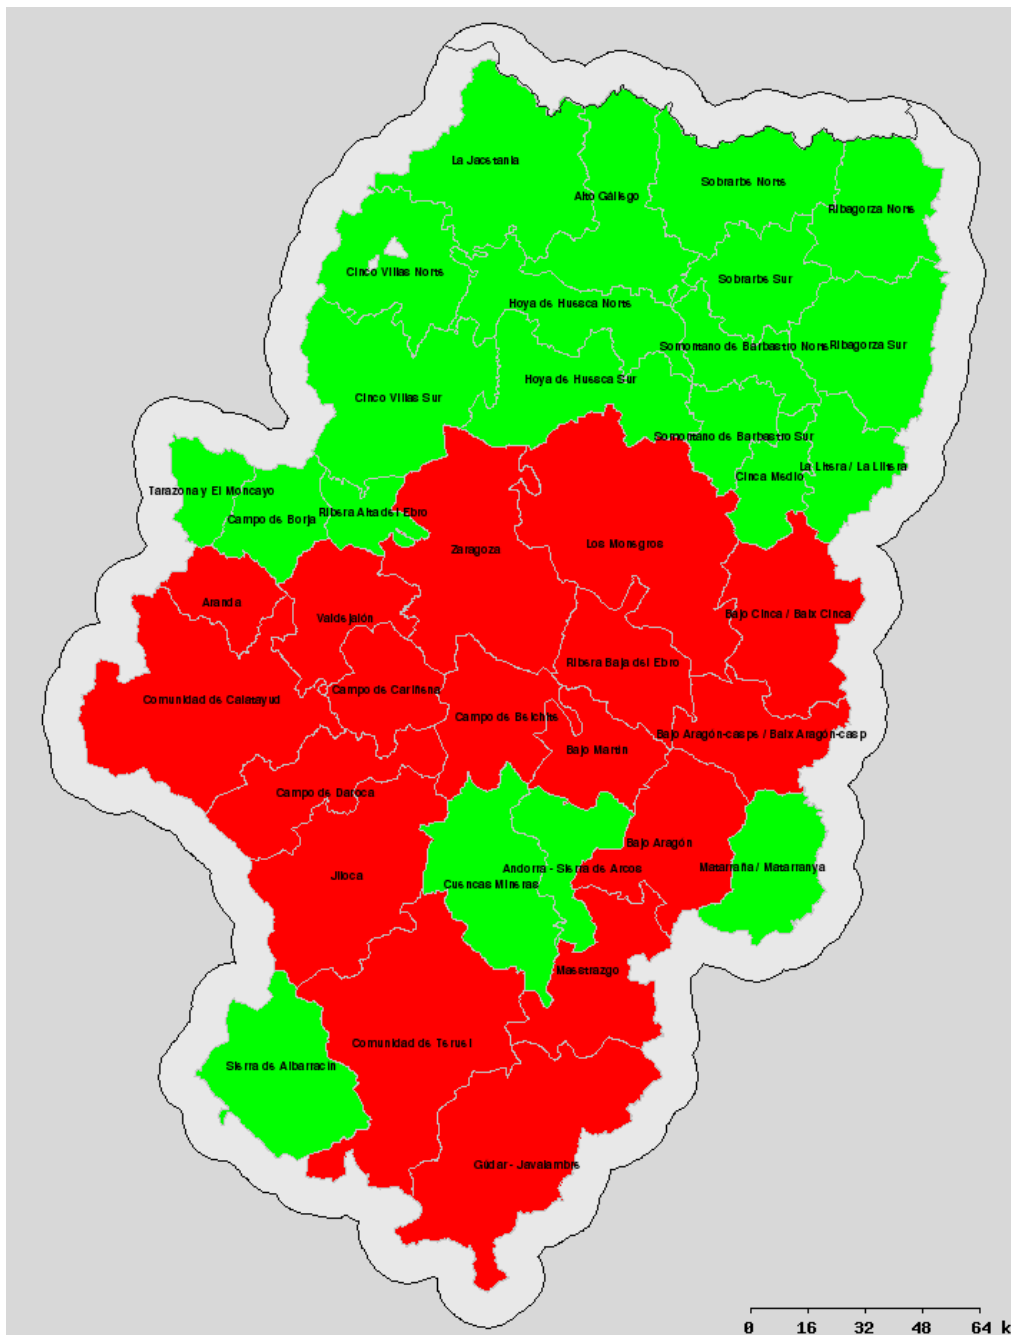

Predicción Índice de Riesgo por uso del fuego en Aragón elaborado por la Dirección General de Gestión Forestal, Caza y Pesca del Gobierno de Aragón en virtud de la normativa vigente en materia de prevención y lucha contra los incendios forestales en la Comunidad Autónoma de Aragón

- Condiciones desfavorables para el uso del fuego.
- Condiciones aceptables para el uso del fuego, siempre y cuando cumplan los demás requisitos de la citada Orden y no haya viento local en la zona.

Listado de Municipios englobados dentro de las comarcas divididas en Norte/Sur:

Cinco Villas Norte: Undués de Lerda, Los Pintanos, Bagüés, Urriés, Sos del rey Católico, Navardún, Lobera de Onsella, Isuerre, Uncastillo, Luesia, Biel, Castiliscar, Orés, El Frago, Asín, Longás. **Cinco Villas Sur:** Resto de municipios. **Sobrarbe Norte:** Gistaín, Fanlo, Bielsa, San Juan de Plan, Puértolas, Tella Sin, Broto, Plan, Laspuña, Fiscal, Torla. **Sobrarbe Sur:** Resto de municipios. **Ribagorza Norte:** Benasque, Montanuy, Sahún, Chía, Castejón de Sos, Sesué, LasPaúles, Seira, Bisaurri, Foradada del Toscar, Valle de Bardají, Campo, Bonansa, Torre La Ribera, Veracruz, Valle de Lierp, Villanova, Beranuy. **Ribagorza Sur:** Resto de municipios.
Hoya de Huesca Norte: Agüero, La Sotonera, Nueno, Murillo de Gállego, Loarre, casbas de Huesca, Santa Eulalia de Gállego, Loporzano, Las Peñas de Riglos y Arguis. **Hoya de Huesca Sur:** Resto de municipios. **Somontano de Barbastro Norte:** Bierge, Adahuesca, Naval, Alquézar, Hoz y Costean, Colungo, Abiego, El Grado, Salas Altas, Santa María de Dulcis, Azlor, Olvena, Estada, Estadilla.
Somontano de Barbastro Sur: Resto de municipios.