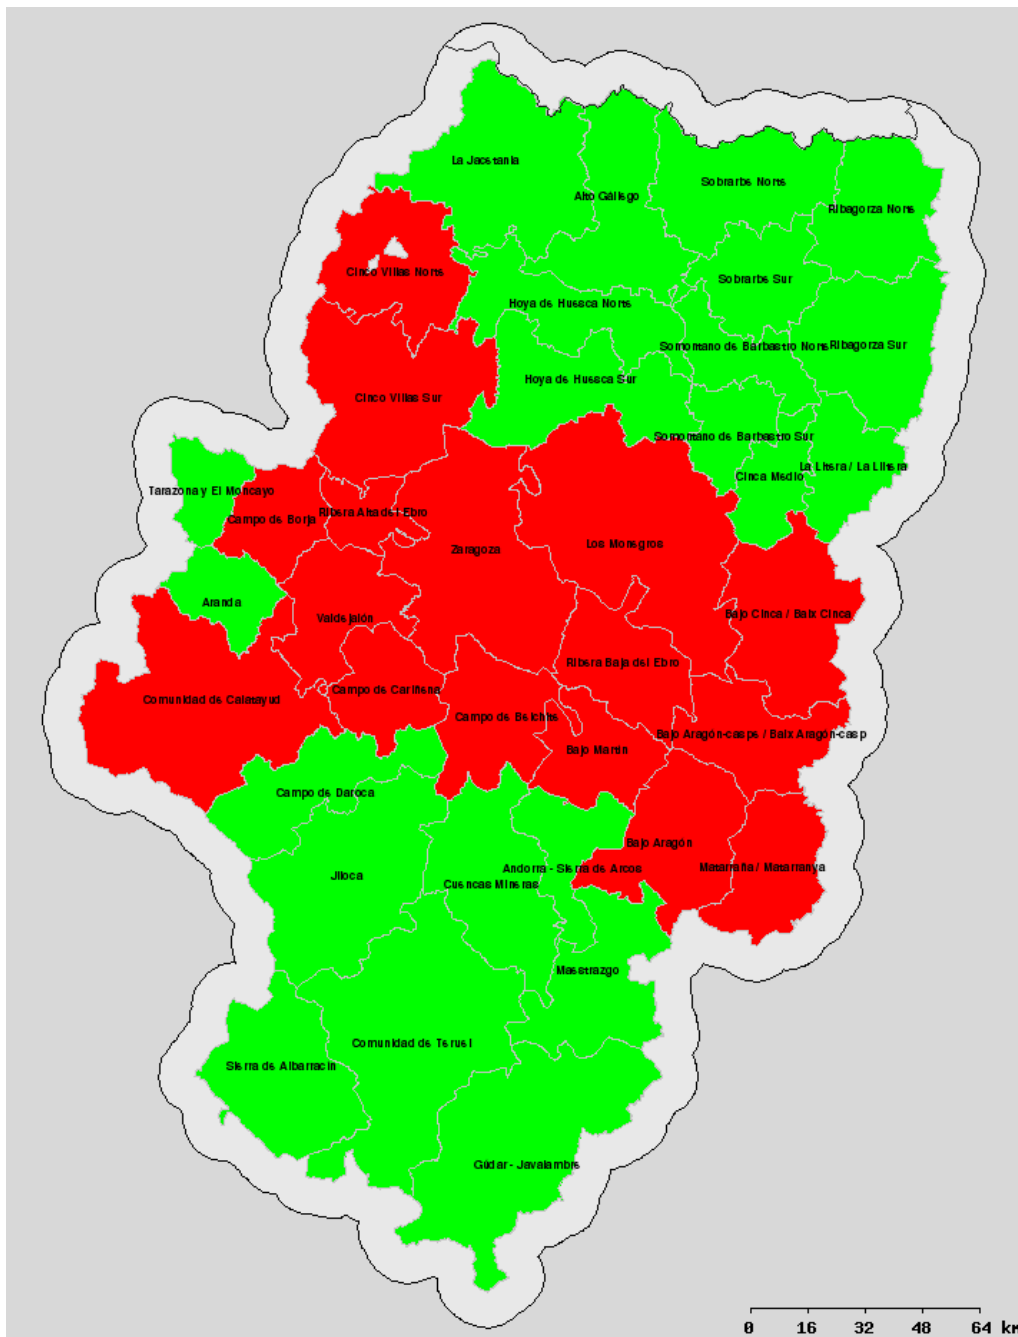

- Condiciones desfavorables para el uso del fuego.
- Condiciones aceptables para el uso del fuego, siempre y cuando cumplan los demás requisitos de la citada Orden y no haya viento local en la zona.

Listado de Municipios englobados dentro de las comarcas divididas en Norte/Sur:

Cinco Villas Norte: Undués de Lerda, Los Pintanos, Bagüés, Urriés, Sos del rey Católico, Navardún, Lobera de Onsella, Isuerre, Uncastillo, Luesia, Biel, Castiliscar, Orés, El Frago, Asín, Longás. **Cinco Villas Sur:** Resto de municipios. **Sobrarbe Norte:** Gistaín, Fanlo, Bielsa, San Juan de Plan, Puértolas, Tella Sin, Broto, Plan, Laspuña, Fiscal, Torla. **Sobrarbe Sur:** Resto de municipios. **Ribagorza Norte:** Benasque, Montanuy, Sahún, Chía, Castejón de Sos, Sesué, LasPaúles, Seira, Bisaurri, Foradada del Toscar, Valle de Bardají, Campo, Bonansa, Torre La Ribera, Veracruz, Valle de Lierp, Villanova, Beranuy. **Ribagorza Sur:** Resto de municipios.