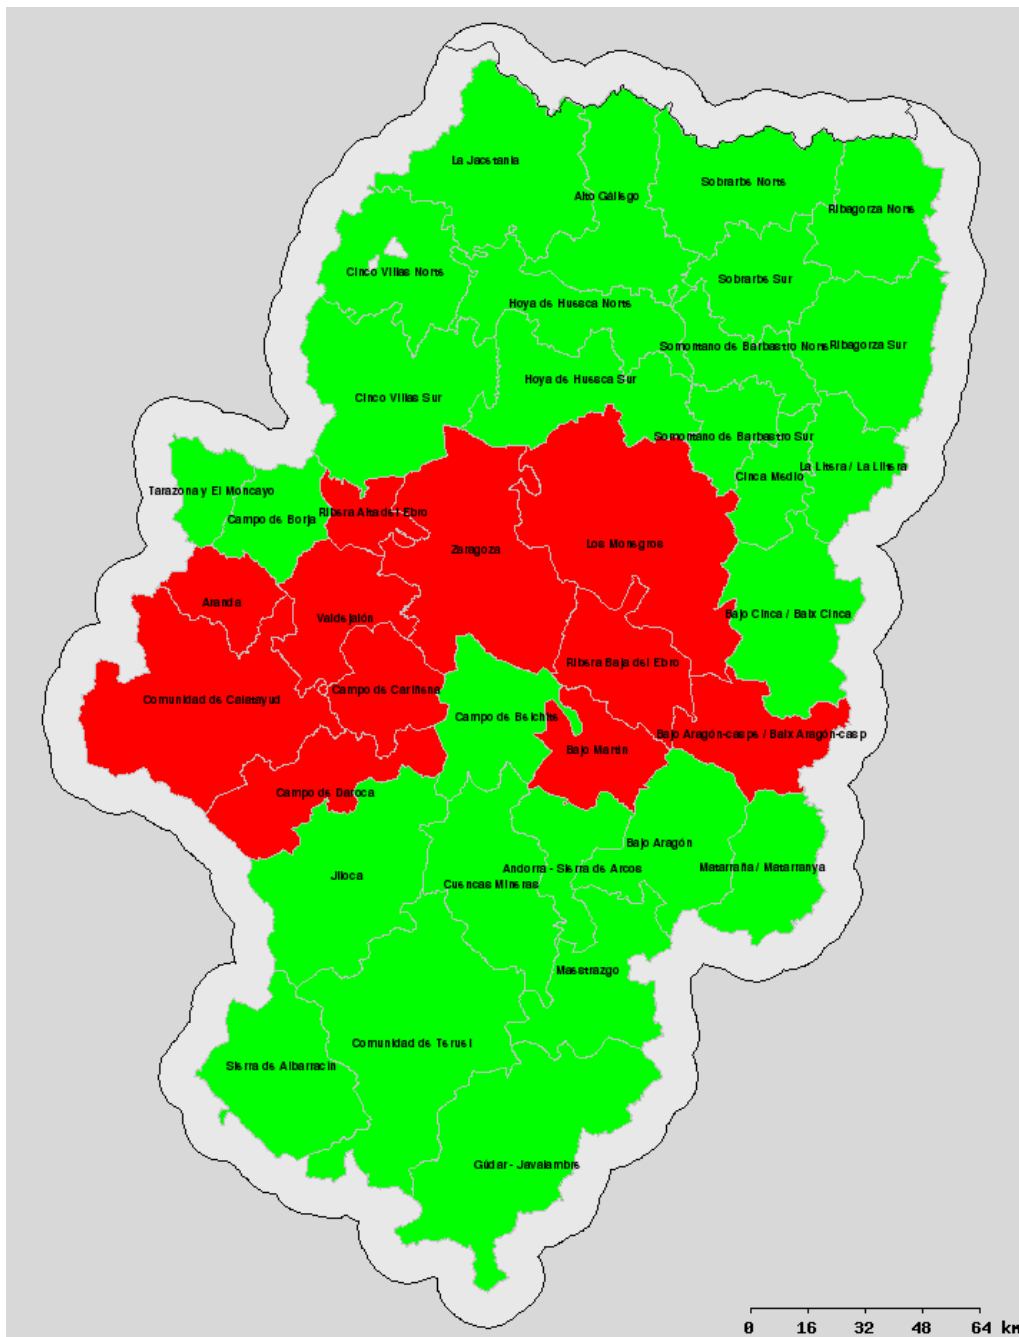

Predicción Índice de Riesgo por uso del fuego en Aragón elaborado por la Dirección General de Gestión Forestal, Caza y Pesca del Gobierno de Aragón en virtud de la normativa vigente en materia de prevención y lucha contra los incendios forestales en la Comunidad Autónoma de Aragón

- Condiciones desfavorables para el uso del fuego.
- Condiciones aceptables para el uso del fuego, siempre y cuando cumplan los demás requisitos de la citada Orden y no haya viento local en la zona.

Listado de Municipios englobados dentro de las comarcas divididas en Norte/Sur:

Cinco Villas Norte: Undués de Lerda, Los Pintanos, Bagüés, Urriés, Sos del rey Católico, Navardún, Lobera de Onsella, Isuerre, Uncastillo, Luesia, Biel, Castiliscar, Orés, El Frago, Asín, Longás. **Cinco Villas Sur:** Resto de municipios. **Sobrarbe Norte:** Gistaín, Fanlo, Bielsa, San Juan de Plan, Puértolas, Tella Sin, Broto, Plan, Laspuña, Fiscal, Torla. **Sobrarbe Sur:** Resto de municipios. **Ribagorza Norte:** Benasque, Montanuy, Sahún, Chía, Castejón de Sos, Sesué, LasPaúles, Seira, Bisaurri, Foradada del Toscar, Valle de Bardají, Campo, Bonansa, Torre La Ribera, Veracruz, Valle de Lierp, Villanova, Beranuy. **Ribagorza Sur:** Resto de municipios.
Hoya de Huesca Norte: Agüero, La Sotonera, Nueno, Murillo de Gállego, Loarre, casbas de Huesca, Santa Eulalia de Gállego, Loporzano, Las Peñas de Riglos y Arguis. **Hoya de Huesca Sur:** Resto de municipios. **Somontano de Barbastro Norte:** Bierge, Adahuesca, Naval, Alquézar, Hoz y Costean, Colungo, Abiego, El Grado, Salas Altas, Santa María de Dulcis, Azlor, Olvena, Estada, Estadilla.
Somontano de Barbastro Sur: Resto de municipios.