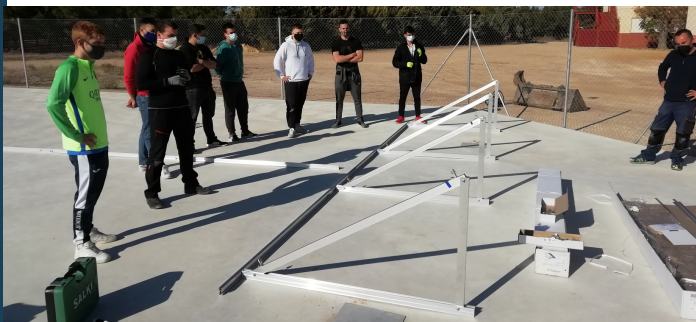

FORMACION REGLADA

FP BÁSICA

Profesional básico en carpintería y mueble

CICLOS FORMATIVOS DE GRADO MEDIO

Técnico en Jardinería y Floristería.

Técnico en Producción Agroecológica.

Técnico en Instalación y Amueblamiento .

Técnico en Montaje de Estructuras e Instalación de Sistemas Aeronáuticos.

CICLOS FORMATIVOS DE GRADO SUPERIOR

Técnico Superior en Gestión Forestal y del Medio Natural.

Técnico Superior en Ganadería y Asistencia en Sanidad Animal.

Técnico Superior en Energías Renovables.

Técnico Superior en Sistemas electrónicos y Aviónicos en Aeronaves.

Técnico Superior en Mantenimiento Aeromecánico de aviones con motor de turbina.

Técnico Superior en Mantenimiento

Aeromecánico de helicópteros con motor turbina.

FP Dual

Programa ERASMUS

Enseñanzas bilingües

FORMACION PROFESIONAL PARA EL EMPLEO

*Resolución de 26/04/2021, de la DGFP para el Empleo.

MADERA, MUEBLE Y CORCHO

Trabajos de carpintería y mueble (220h. de formación y 80h. prácticas).

Aplicación de barnices y lacas en elementos de carpintería y mueble (170h. de formación y 40h. prácticas).

Mecanizado de madera y derivados (400h. de formación y 120h. prácticas).

Instalación de muebles (470h. de formación y 80h. prácticas).

Acabado de carpintería y mueble (410h. de formación y 80h. prácticas).

AGRARIA

Actividades auxiliares en viveros, jardines y centros de jardinería. (250h. de formación y 80h. practicas).

Formación productos fitosanitarios: nivel cualificado (360h. de formación).

Mozo de cuadra de caballos (150h. de formación).

ENERGÍA Y AGUA

Montaje y mantenimiento de instalaciones solares fotovoltaicas (420h. de formación y 120h. prácticas).

ACREDITA