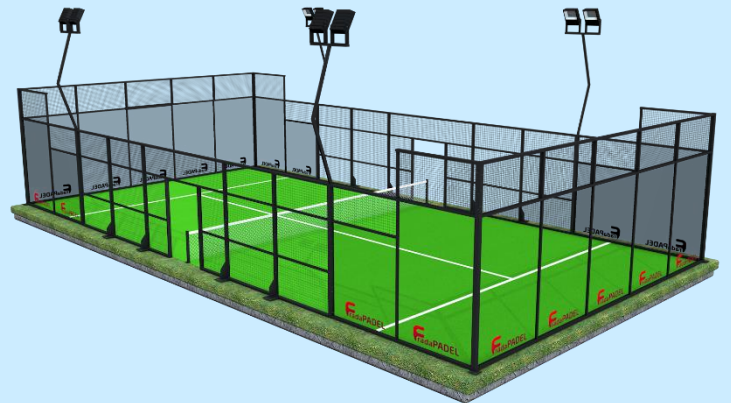

PISTA DE PADEL

INAUGURACIÓN

23 de Diciembre

 "Las Viñas" (Valseca)

9:45: INAUGURACIÓN DE LA PISTA: el Alcade Roberto Alonso iniciará el evento dando lugar a la presentación de la pista.

10:00: TORNEO EXPRÉS: Se realizará un torneo rápido a 1 set por partido con pausa para comer (si fuera necesario) y retomándolo por la tarde con finalización entorno al anochecer.

INFORMACIÓN DEL TORNEO:

-Previa inscripción de parejas en

acvalseca@gmail.com

-Máximo 12 parejas

-Partidos a 1 set

-Premios para los finalistas

Asociación cultural
Valseca de Boones

AYUNTAMIENTO
DE VALSECA