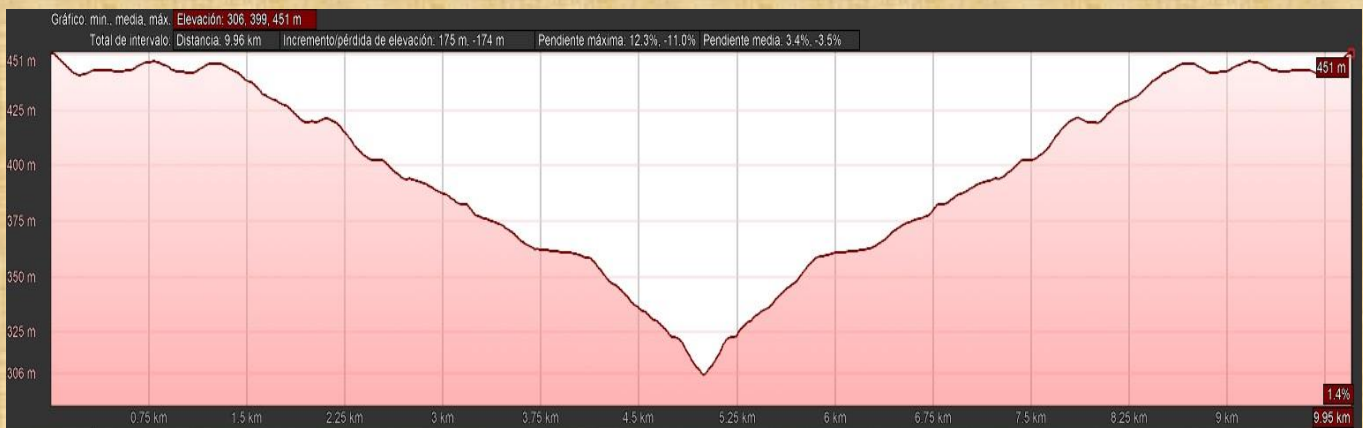

## **RUTA SENDERISTA**

### **Sábado 10 de octubre**

Salida Plaza de la Iglesia a las 8:30

# **RÍO TAJO**

## **10 KILÓMETROS**