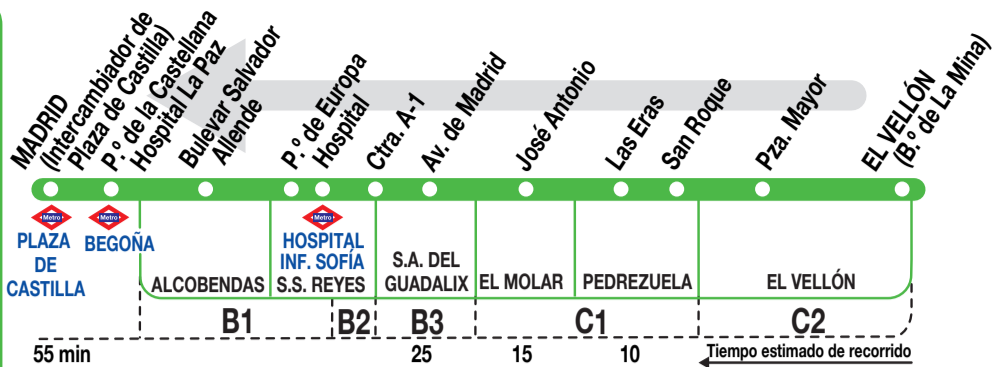

193

Madrid (Plaza de Castilla)

Sólo se permite la subida de viajeros desde el Paseo de Europa en S. S. Reyes en la parada 06751 P.º EUROPA - PARQUE PICOS DE OLITE.

Horarios de salida de El Vellón (Barrio de La Mina)

- ^a Sale desde El Vellón hasta Alcobendas (Est. Alcobendas-S. S. Reyes).
- ^c Solo desde La Cabrera, sin paso por El Vellón.
- ⁱ Llegan al Intercambiador de Plaza de Castilla en superficie.
- ^m Solo desde El Molar.
- ^p Solo desde Pedrezuela.
- ^s Solo desde San Agustín del Guadalix.
- ^x Servicio EXPRES.