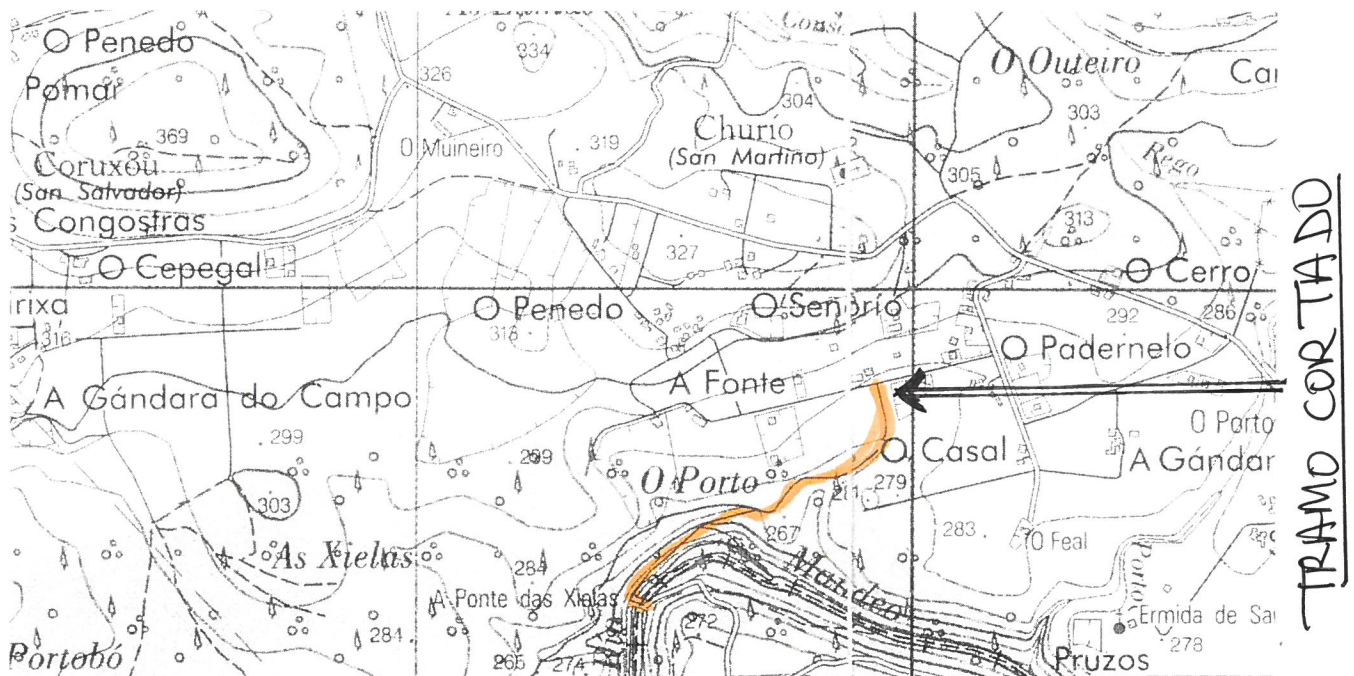

CONCELLO DE IRIXOA (A CORUÑA)

BANDO

CORTE DE TRÁFICO PISTA DE XIELAS (CHURÍO)

Debido ás consecuencias da metereoloxía adversa dos últimos días, a canle paralela ao río Mandeo (minicentral de Vigo – Paderne) está desbordada e causa problemas importantes na pista de Xielas. Por razón de seguridade o concello procedu ao corte do tráfico por esa vía municipal; o uso público será restablecido cando as circunstancias o aconsellen e a seguridade dos usuarios quede garantida.