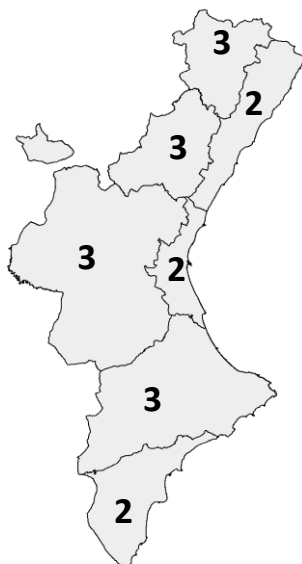

NIVEL DE PREEMERGENCIA		NIVELL DE PREEMERGÈNCIA
RIESGO BAJO/MEDIO	1	RISC BAIX/MITJÀ
RIESGO ALTO	2	RISC ALT
RIESGO EXTREMO	3	RISC EXTREM

TORMENTAS SECAS		TEMPESTES SEQUES
PROBABLES	P	PROBABLES
ALTO RIESGO	A	ALT RISC

**COMENTARIOS SIGNIFICATIVOS:** Viento variable flojo tendiendo por la tarde a componente este/sureste, con intervalos de moderado en el litoral de Valencia. Temperaturas máximas significativamente altas.