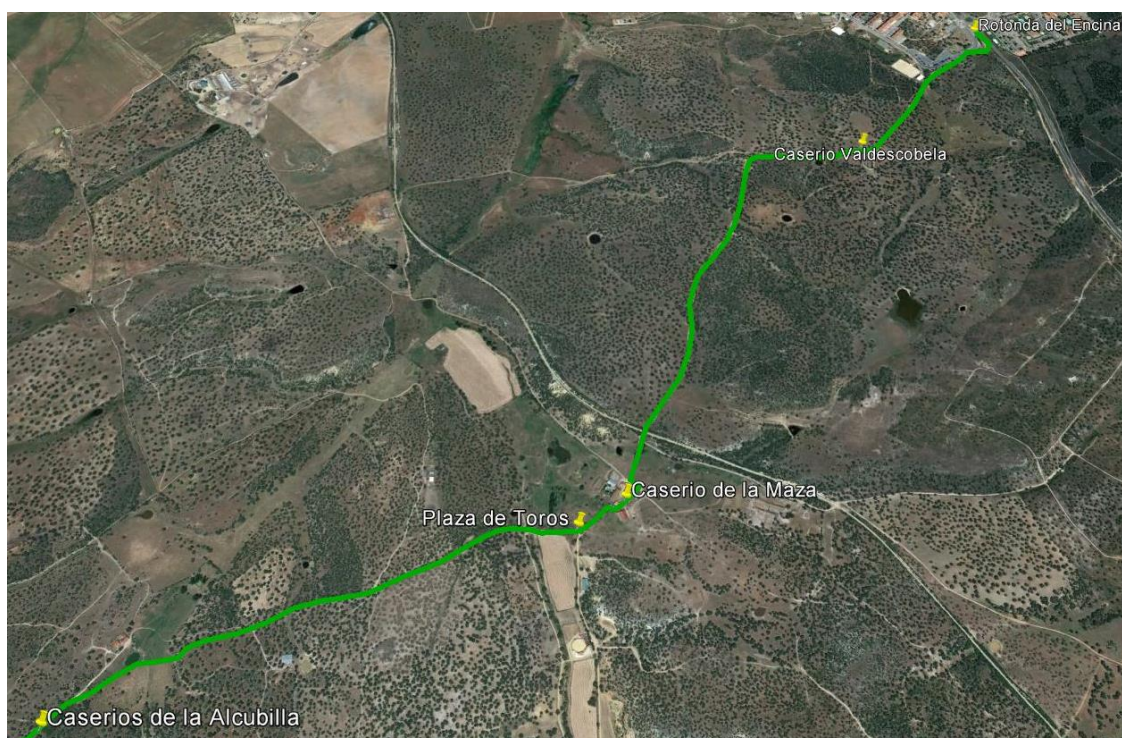

**PROGRAMA DE ACTIVIDADES  
MEDIO AMBIENTALES**

**RUTA “NAVIDAD ENTRE ENCINAS”  
EL ENCINAR (TERRADILLOS)  
18 DE DICIEMBRE 2022**

Susana Munar

Guía de la Naturaleza

medioambiente@ ayto-terrardillos.es

Telf. 923373086

### “NAVIDAD ENTRE ENCINAS”

- **Punto de salida y llegada:** Area de Autocaravanas (El Encinar) Terradillos
- **Itinerario:** Salimos desde el área de autocaravanas de El Encinar, dirección al Caserío de Valdescobela continuamos hasta el Puente de la Maza y seguimos hasta la finca La Alcubilla.
- **Distancia:** 10 km (ida y vuelta)
- **Duración:** 3:30 horas
- **Dificultad:** Baja para todos los públicos (a pie)
- **Características del grupo:** máximo 40 personas, todas las edades
- **Época del año:** todo el año

- **Recorrido:**

Salida desde El área de autocaravanas a las 10:30 h

1ª Parada en Valdescobela (10 min) Interpretación de paisaje de la dehesa, transformación del paisaje en el último año.

2ª Parada Puente de la Maza (15 min) Historia de la Vía e Interpretación sobre los usos de la dehesa y arquitectura tradicional.

## Perfil de la Ruta "Entre Alquerías"