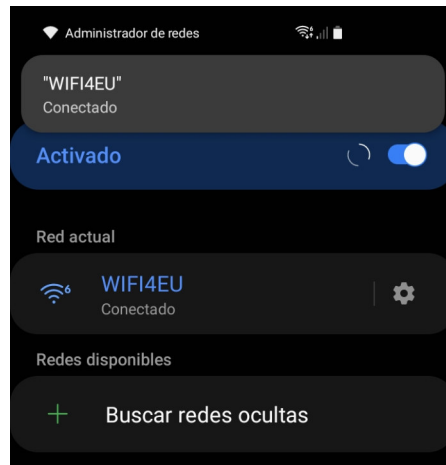

Ya está disponible la red WiFi4EU en nuestra localidad. WiFi4EU es una red WiFi de acceso libre y gratuito a Internet. Existen diferentes puntos de acceso tanto de interior como de exterior, se encuentran ubicados en los siguientes espacios públicos:

Instrucciones de uso:

Accederemos mediante el WIFI del dispositivo a la red llamada WIFI4EU.

Una vez localizada la red pulsamos sobre ella y nos saldrán un mensaje para que iniciemos sesión. Pinchamos en el mensaje y se nos abrirá una página web donde debemos pulsar el botón "ENTRAR". Desde ese momento ya estamos conectados y podemos comenzar a navegar.