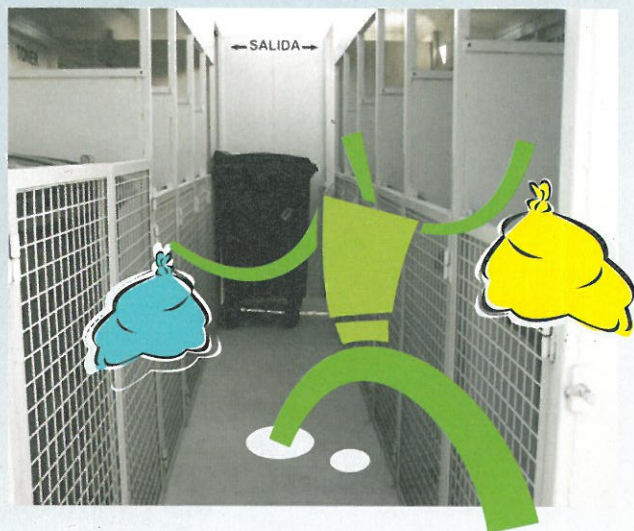

# ¿Qué tipos de residuos puedes depositar?

Sólo se admiten los residuos especiales que generes en el hogar, con las limitaciones de cantidades máximas por entrega que se indican:

Categoría	Residuo	Límite
RESIDUOS NO PELIGROSOS	VOLUMINOSOS Y ENSERES	3 unidades
	ACEITE VEGETAL USADO	10 litros
	PLÁSTICOS DE EMBALAJE	25 Kg.
	ROPAS, TEXTILES Y CALZADO	25 Kg.
	MADERAS DOMICILIARIAS	50 Kg.
	VIDRIO PLANO	25 Kg.
	ESCOMBROS DE OBRAS DOMICILIARIAS	50 Kg.
RESIDUOS PELIGROSOS Y RESIDUOS DE APARATOS ELÉCTRICOS Y ELECTRÓNICOS	EQUIPOS INFORMÁTICOS Y ELECTRÓNICOS	2 unidades
	CHATARRAS Y METALES	200 Kg.
	ELECTRODOMÉSTICOS	2 unidades (1 unidad si es frigorífico)
	DISOLVENTES, PINTURAS, BARNICES, COLAS	5 Kg.
	ENVASES DE RESIDUOS PELIGROSOS	25 Kg.
	PILAS USADAS Y BATERÍAS DE MÓVILES	2 Kg.
	BATERÍAS DE AUTOMÓVIL	1 unidad
	AEROSOL	10 unidades
	RADIOGRAFÍAS	5 unidades
	TÓNER Y CARTUCHOS DE IMPRESORA	2 unidades
TELÉFONOS MÓVILES	2 unidades	
FILTROS DE AUTOMOCIÓN	2 unidades	
ACEITE MINERAL DE AUTOMOCIÓN	20 l.	
TUBOS FLUORESCENTES	2 unidades	
MEDICAMENTOS CADUCADOS	5 Kg.	

## ¿Cómo puedes colaborar?

Cuando el Punto Limpio Móvil visite tu localidad, podrás llevar de manera separada los residuos especiales que se generan en tu domicilio. El personal técnico te ayudará a cumplimentar la ficha de admisión, identificando los tipos de residuos para depositarlos correctamente en sus contenedores correspondientes.