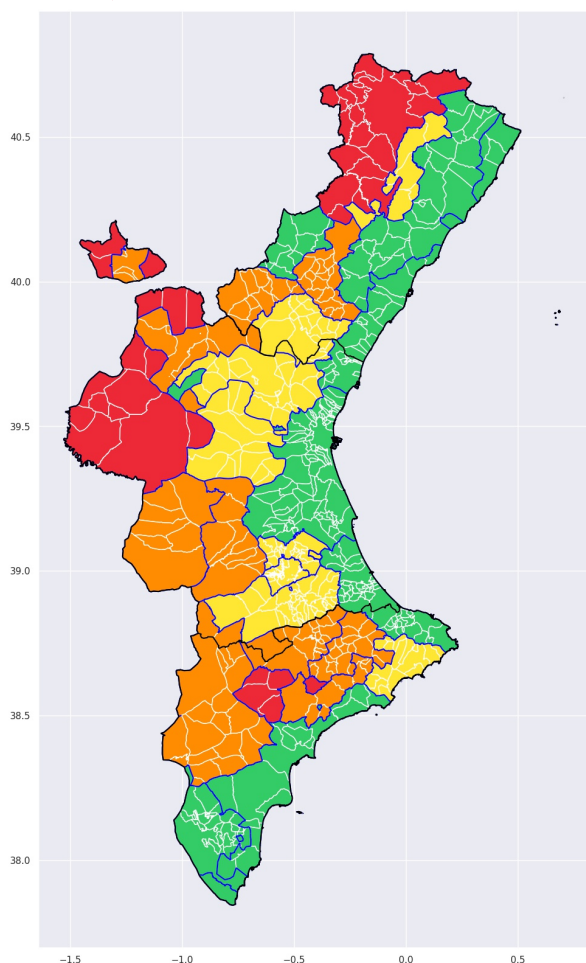

Boletín de temperaturas extremas

Válido para: 13-08-2021

Mapas de alertas por temperaturas extremas

Viernes, 13

Sábado, 14

Consejos de actuación frente a una alerta de calor

- Cuidado con el sol, especialmente entre las 12 y las 16 horas.
- Utiliza cremas protectoras adecuadas.
- Bebe abundante agua, suprime el alcohol y la cafeína.
- Come abundantes ensaladas, frutas y verduras.
- Cuidado con el coche, no dejes a nadie dentro, tampoco a tu mascota.
- Busca lugares frescos y a la sombra.
- Cuidado especialmente con mayores, enfermos e infancia.
- No realices ejercicio físico intenso en las horas más calurosas.

Listado de zonas termoclimáticas y poblaciones

Zona 1: Ares del Maestrat, Benafigos, Benassal, Castell de Cabres, Castellfort, Chodos/Xodos, Cincorres, Culla, Forcall, Herbers, la Mata de Morella, Morella, Olocau del Rey, Vilafranca/Villafranca del Cid, Palanques, Portell de Morella, la Pobla de Benifassà, Todolella, Vallibona, Villores, Vistabella del Maestrat, Zorita del Maestrazgo.

Zona 2: Atzeneta del Maestrat, Albocàsser, Catí, Xert, la Serratella, Sierra Engarcerán, la Torre d'En Besora, Vilar de Canes.

Zona 3: Figueroles, Alcalà de Xivert, l'Alcora, Betxí, Benlloc, Borriol, Cabanes, Canet lo Roig, Cervera del Maestre, Costur, les Coves de Vinromà, la Jana, Onda, Vilafamés, la Pobla Tornesa, Ribesalbes, Rossell, Sant Mateu, la Salzadella, Sant Jordi/San Jorge, San Rafael del Río, Santa Magdalena de Pulpis, Tírig, la Torre d'en Doménech, Traiguera, Useras/les Useres, Vall d'Alba, Vilanova d'Alcolea, Sant Joan de Moró.