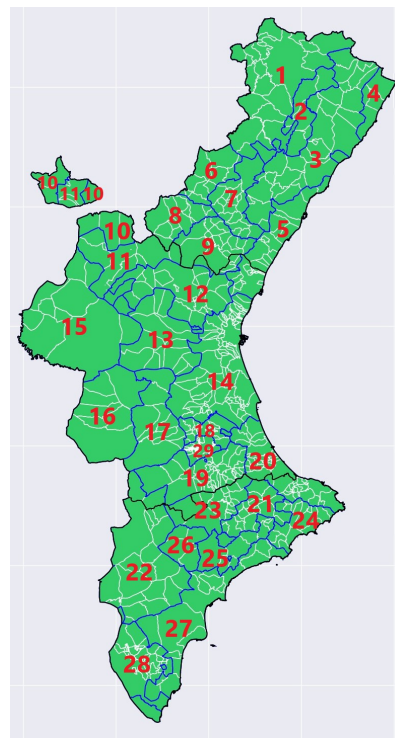

Zona 11: Titaguas, Ademuz, Alcublas, Andilla, Calles, Casas Altas, Casas Bajas, Chelva, Chera, Higuera, Torrebaja, Tuéjar.

Zona 12: Benaguasil, Benissanó, Bétera, Casinos, Chulilla, Domeño, l'Eliana, Lliria, Losa del Obispo, Marines, Nàquera/Náquera, Olocau, la Pobla de Vallbona, Riba-roja de Túria, Segart, Serra, Sot de Chera, Vilamarxant, Villar del Arzobispo, San Antonio de Benagéber.

Zona 13: Alborache, Buñol, Bugarra, Cheste, Chiva, Gestalgar, Godella, Macastre, Montserrat, Montroi/Montroy, Pedralba, Real, Turís, Yátova.

Zona 14: Xirivella, Favara, Picanya, Rocafort, Emperador, Benimuslem, Alaquàs, Alcàsser, Albal, Albalat de la Ribera, Albalat dels Sorells, Almàssera, Alberic, Albuixech, Alboraya, Beniparrell, Alzira, l'Alcúdia, Aldaia, Alfafar, Alfara del Patriarca, Almussafes, Alfarp, Algemesí, Alginet, Benetússer, Benifaió, Benimodo, Burjassot, Bonrepòs i Mirambell, Catadau, Carlet, Catarroja, Corbera, Quart de Poblet, Cullera, Fortaleny, Foios, Godella, Guadassuar, Loriguilla, Llocnou de la Corona, Llaurí, Llombai, Manises, Massalavés, Massalfassar, Massamagrell, Massanassa, Mislata, Meliana, Moncada, Museros, Paiporta, Tavernes Blanques, Paterna, Picassent, Polinyà de Xúquer, la Pobla de Farnals, el Puig de Santa Maria, Puçol, Rafelbunyol, Riola, Sedaví, Silla, Sollana, Sueca, Torrent, Tous, València, Vinalesa, Benicull de Xúquer.