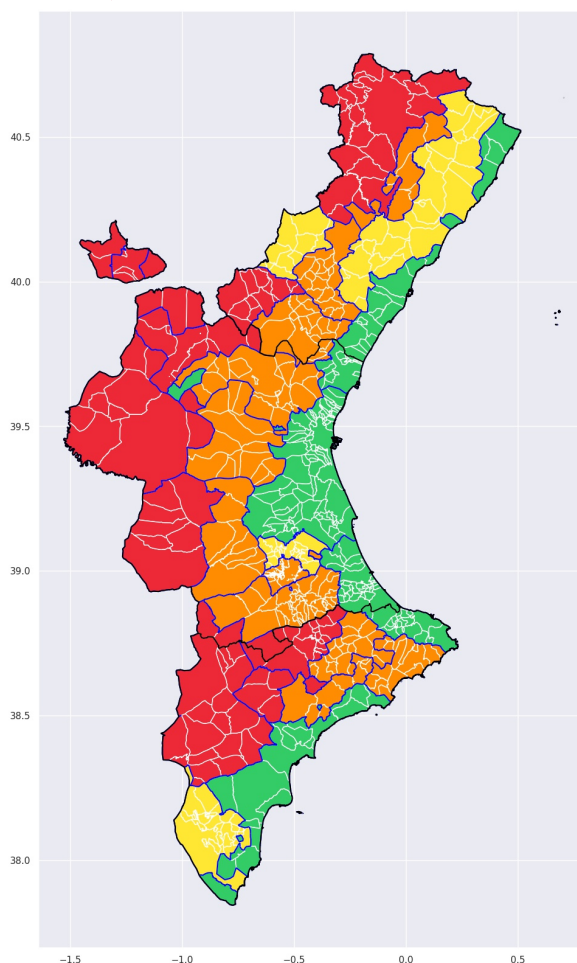

Boletín de temperaturas extremas

Válido para: 13-08-2021

Mapas de alertas por temperaturas extremas

Viernes, 13

Sábado, 14

Consejos de actuación frente a una alerta de calor

- Cuidado con el sol, especialmente entre las 12 y las 16 horas.
- Utiliza cremas protectoras adecuadas.
- Bebe abundante agua, suprime el alcohol y la cafeína.
- Come abundantes ensaladas, frutas y verduras.
- Cuidado con el coche, no dejes a nadie dentro, tampoco a tu mascota.
- Busca lugares frescos y a la sombra.
- Cuidado especialmente con mayores, enfermos e infancia.
- No realices ejercicio físico intenso en las horas más calurosas.

Listado de zonas termoclimáticas y poblaciones

Zona 1: Ares del Maestrat, Benafigos, Benassal, Castell de Cabres, Castellfort, Chodos/Xodos, Cincorres, Culla, Forcall, Herbers, la Mata de Morella, Morella, Olocau del Rey, Vilafranca/Villafranca del Cid, Palanques, Portell de Morella, la Pobla de Benifassà, Todolella, Vallibona, Villores, Vistabella del Maestrat, Zorita del Maestrazgo.

Zona 2: Atzeneta del Maestrat, Albocàsser, Catí, Xert, la Serratella, Sierra Engarcerán, la Torre d'En Besora, Vilar de Canes.

Zona 3: Figueroles, Alcalà de Xivert, l'Alcora, Betxí, Benlloc, Borriol, Cabanes, Canet lo Roig, Cervera del Maestre, Costur, les Coves de Vinromà, la Jana, Onda, Vilafamés, la Pobla Tornesa, Ribesalbes, Rossell, Sant Mateu, la Salzadella, Sant Jordi/San Jorge, San Rafael del Río, Santa Magdalena de Pulpis, Tírig, la Torre d'en Doménech, Traiguera, Useras/les Useres, Vall d'Alba, Vilanova d'Alcolea, Sant Joan de Moró.

Zona 17: Anna, Bolbaite, Bicorp, Chella, Dos Aguas, Enguera, Millares, Navarrés, Quesa.

Zona 18: Manuel, Alcàntera de Xúquer, Antella, Barxeta, Beneixida, Carcaixent, Càrcer, Cotes, Estubeny, l'Ènova, Gavarda, la Pobla Llarga, Rafelguaraf, Sant Joanet, Sellent, Senyera, Sumacàrcer, Castelló.