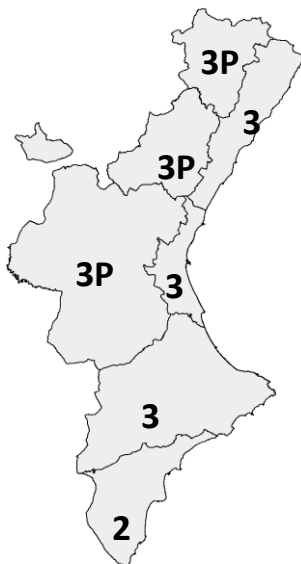

NIVEL DE PREEMERGENCIA		NIVELL DE PREEMERGÈNCIA
RIESGO BAJO/MEDIO	1	RISC BAIX/MITJÀ
RIESGO ALTO	2	RISC ALT
RIESGO EXTREMO	3	RISC EXTREM

TORMENTAS SECAS		TEMPESTES SEQUES
PROBABLES	P	PROBABLES
ALTO RIESGO	A	ALT RISC