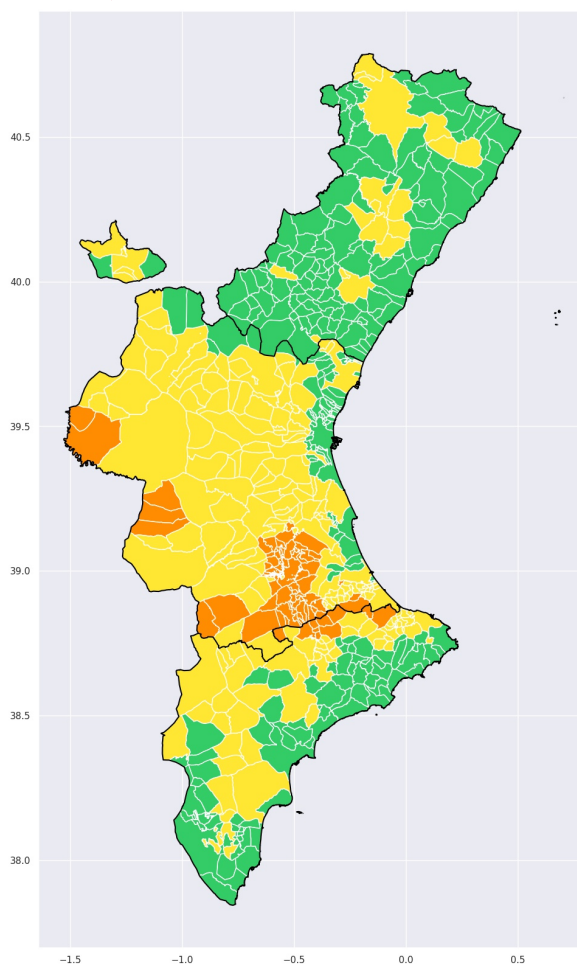

Boletín de temperaturas extremas

Válido para: 04-08-2022

Mapas de riesgo por temperaturas extremas

Jueves, 4

Viernes, 5

Consejos de actuación frente a una alerta de calor

- Cuidado con el sol, especialmente entre las 12 y las 16 horas.
- Utiliza cremas protectoras adecuadas.
- Bebe abundante agua, suprime el alcohol y la cafeína.
- Come abundantes ensaladas, frutas y verduras.
- Cuidado con el coche, no dejes a nadie dentro, tampoco a tu mascota.
- Busca lugares frescos y a la sombra.
- Cuidado especialmente con mayores, enfermos e infancia.
- No realices ejercicio físico intenso en las horas más calurosas.

Sempere
Senija
Senyera
Serra
Sierra Engarcerán
Siete Aguas
Silla
Simat de la Valldigna
Sinarcas
Sollana
Soneja
Sot de Chera
Sot de Ferrer
Sueca
Suera/Suera
Sumacàrcer
Tales
Tàrbena
Tavernes Blanques
Tavernes de la Valldigna
Teresa
Teresa de Cofrentes
Terrateig
Teulada 
Tibi
Tírig
Titaguas
Todolella
Toga
Tollos
Torás
Tormos 
Torralba del Pinar
Torrebaja
Torreblanca 
Torrechiva
Torrella
Torremanzanas/la Torre de les Maçanes
Torrent
Torres Torres
Torrevieja 
Tous 