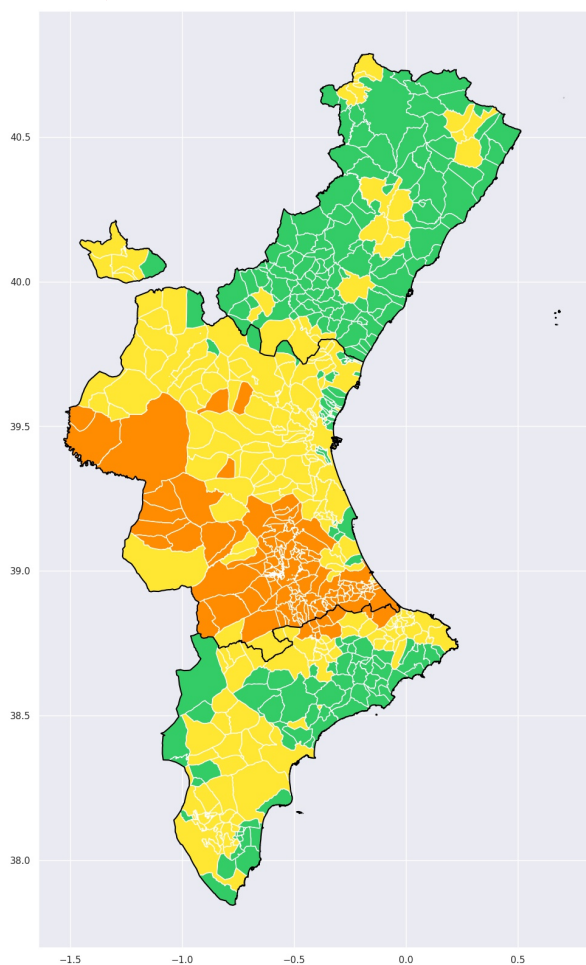

Boletín de temperaturas extremas

Válido para: 04-08-2022

Mapas de riesgo por temperaturas extremas

Jueves, 4

Viernes, 5

Consejos de actuación frente a una alerta de calor

- Cuidado con el sol, especialmente entre las 12 y las 16 horas.
- Utiliza cremas protectoras adecuadas.
- Bebe abundante agua, suprime el alcohol y la cafeína.
- Come abundantes ensaladas, frutas y verduras.
- Cuidado con el coche, no dejes a nadie dentro, tampoco a tu mascota.
- Busca lugares frescos y a la sombra.
- Cuidado especialmente con mayores, enfermos e infancia.
- No realices ejercicio físico intenso en las horas más calurosas.

Mapas de riesgo por temperaturas nocturnas

Jueves, 4

Viernes, 5

Tipo de noche	Normal	Tropical*	Ecuatorial	Tórrida
Temperatura nocturna	Hasta 20°C	Mayor a 20°C	Mayor a 25°C	Mayor a 28°C
Indicador de riesgo por población	-	-	☾	☾☾