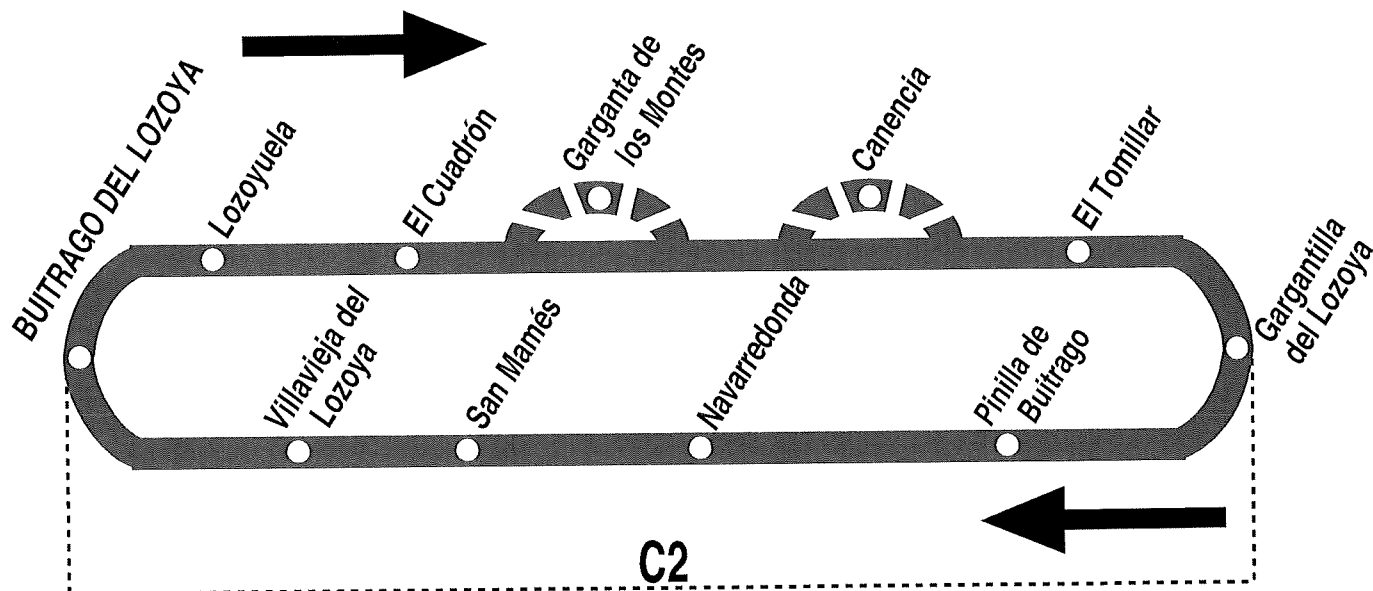

195A Circular Buitrago - Gargantilla (por Lozoyuela)

190621 HORARIOS DE PASO APROXIMADO (Vigente todo el año)										
Buitrago	Lozoyuela	El Cuadrón	Canencia	El Tomillar	Gargantilla	Pinilla de Buitrago	Navarredonda	San Mamés	Villavieja	Buitrago
Lunes a viernes laborables										
7:10 ^G	7:20	7:25	7:35	7:45	7:50	7:55	8:02	8:05	8:10	8:20
10:40	10:50	10:55	11:05	11:15	11:20	11:25	11:32	11:35	11:45	11:50
13:30	13:40	13:45	→	13:55	14:00	14:05	14:12	14:15	14:20	14:30
17:00 ^G	17:10	17:15	→	17:25	17:30	17:35	17:42	17:45	17:50	18:00
20:20	20:30	20:35	20:45	20:55	21:00	21:05	21:12	21:15	21:20	21:30
Sábados laborables, domingos y festivos										
9:40 ^G	9:50	9:55	10:05	10:15	10:20	10:25	10:32	10:35	10:45	10:50
13:05 ^G	13:15	13:20	13:30	13:40	13:45	13:50	13:57	14:00	14:10	14:15
17:25 ^G	17:35	17:40	17:50	18:00	18:05	18:10	18:17	18:20	18:25	18:35
Notas:		^G Pasa por Garganta de los Montes.								