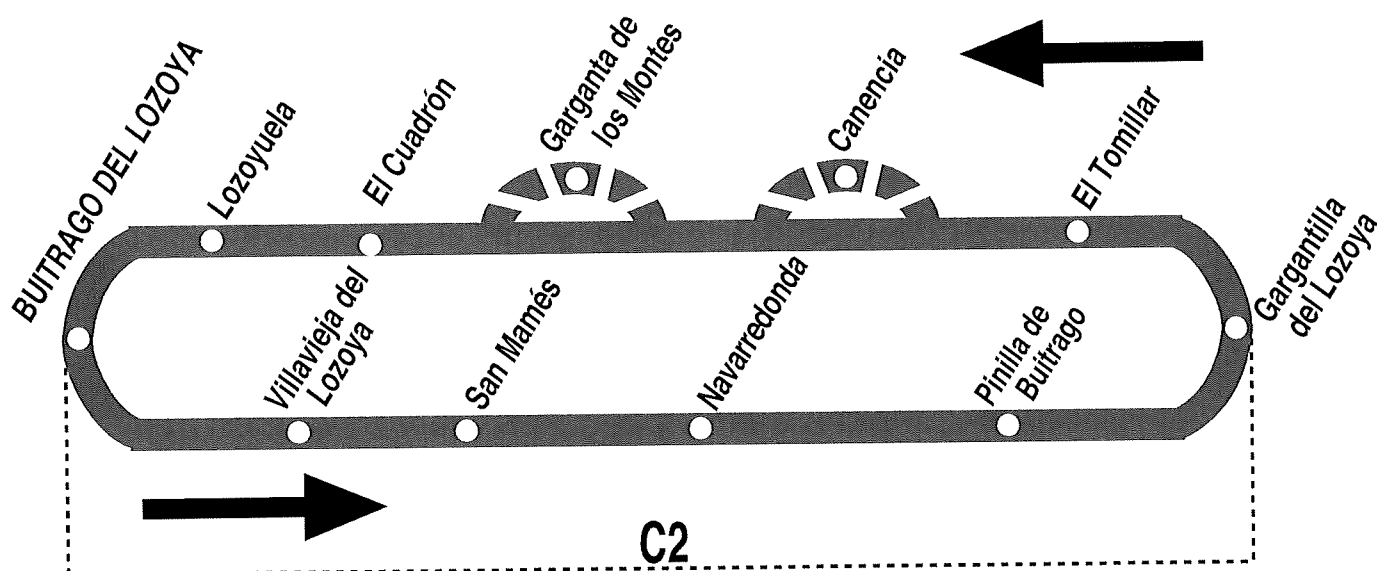

195B

Circular Buitrago - Gargantilla (por Villavieja)

190621 HORARIOS DE PASO APROXIMADO (Vigente todo el año)										
Buitrago	Villavieja	San Mamés	Navarredonda	Pinilla de Buitrago	Gargantilla	El Tomillar	Canencia	El Cuadrón	Lozoyuela	Buitrago
Lunes a viernes laborables										
5:45	5:55	6:00	6:03	6:10	6:15	6:20	→	6:30	6:35	6:45
9:00^g	9:10	9:15	9:18	9:25	9:30	9:35	9:45	9:55	10:00	10:10
12:00^g	12:10	12:15	12:18	12:25	12:30	12:35	12:45	12:55	13:00	13:10
15:00^g	15:10	15:15	15:18	15:25	15:30	15:35	15:45	15:55	16:00	16:10
18:25^g	18:35	18:40	18:43	18:50	18:55	19:00	→	19:10	19:15	19:25
Sábados laborables, domingos y festivos										
11:45^g	11:55	12:00	12:03	12:10	12:15	12:20	12:30	12:40	12:45	12:55
14:25^g	14:35	14:40	14:43	14:50	14:55	15:00	15:10	15:20	15:25	15:35
16:05^g	16:15	16:20	16:23	16:30	16:35	16:40	16:50	17:00	17:05	17:10
18:45^g	18:55	19:00	19:03	19:10	19:15	19:20	19:30	19:40	19:45	19:55
Notas:	^g Sin paso por Garganta de los Montes.									

AL ALSA. Avda. de América, 9-A.
(Intercambiador de Avenida de América). 28002 MADRID.

Tel: 91 177 99 51

www.alsa.es