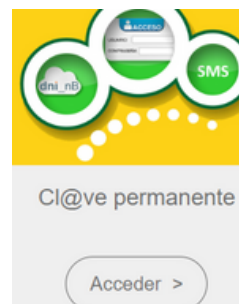

SEGURIDAD SOCIAL

Aplicación oficial de la Seguridad Social donde te puedes informar de los datos y trámites laborales

PRESTACIONES SEPE

Aplicación oficial del SEPE para la gestión de trámites

¿NECESITAS COMUNICARTE CON LA ADMINISTRACIÓN A TRAVÉS DE INTERNET ?

Nosotros te ayudamos a entender cómo hacerlo

CERTIFICADO ELECTRÓNICO

- Para instalarlo en:
 - Ordenador
 - Móvil
 - Tablet

CLAVE PIN

- Te envían un PIN al móvil válido durante unos minutos.

CLAVE PERMANENTE