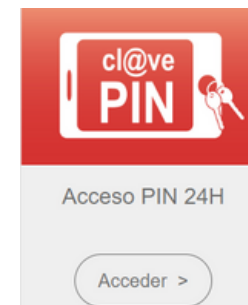

Nosotros te ayudamos a entender cómo hacerlo

CERTIFICADO ELECTRÓNICO

- Para instalarlo en:
 - Ordenador
 - Móvil
 - Tablet

CLAVE PIN

- Te envían un PIN al móvil válido durante unos minutos.

CLAVE PERMANENTE