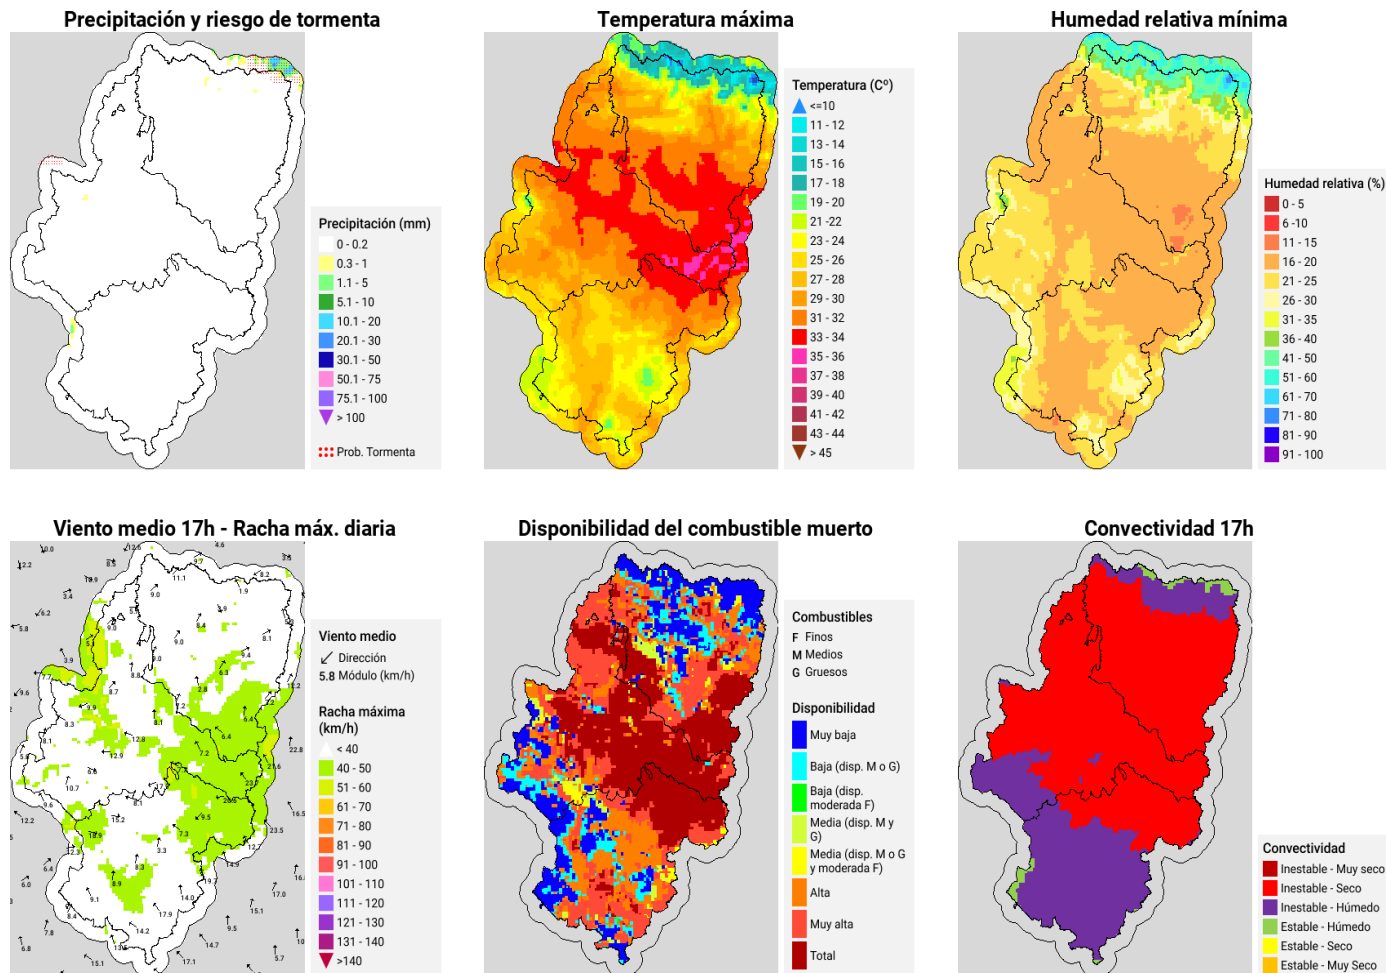

Dirección General de Gestión Forestal

Dirección General de Gestión Forestal

Situación sinóptica

Situación de masas de aire.

Alerta naranja de incendios

Zonas en alerta naranja hoy (14): Bajo Ebro Forestal, Maestrazgo, Mijares, Muelas de Alcubierre, Valmadrid y Zuera, Prepirineos Occidental y Oriental, Puertos de Beceite, Somontanos Occidental, Oriental y Sur, Turia y Valle del Ebro Agrícola.

Combustible muerto: muy alta e incluso total disponibilidad en la mayor parte de la región, principalmente en el centro y norte de la misma.

Propagación: son posibles incendios de alta intensidad en la mayor parte de la Comunidad, siendo la topografía y el viento los principales factores de propagación.

Posibilidad de tormentas: no se puede descartar alguna ocasional en la Ibérica y el Pirineo.

Nivel de alertas previstas para los próximos días

D+1: 17-06-2026

Dirección General de Gestión Forestal

D+2: 18-06-2026

Dirección General de Gestión Forestal

Predicciones para hoy

Qué hemos tenido

Incendios acaecidos en las últimas horas (datos provisionales)

Peralta de Alcofea (H) (15/06/26): extinguido. Detección: llamada particular. Causa: naturales. Medios del Gobierno de Aragón: 1 director de brigada forestal terrestre, 1 brigada terrestre tipo 3 y 1 ATB bomberos.