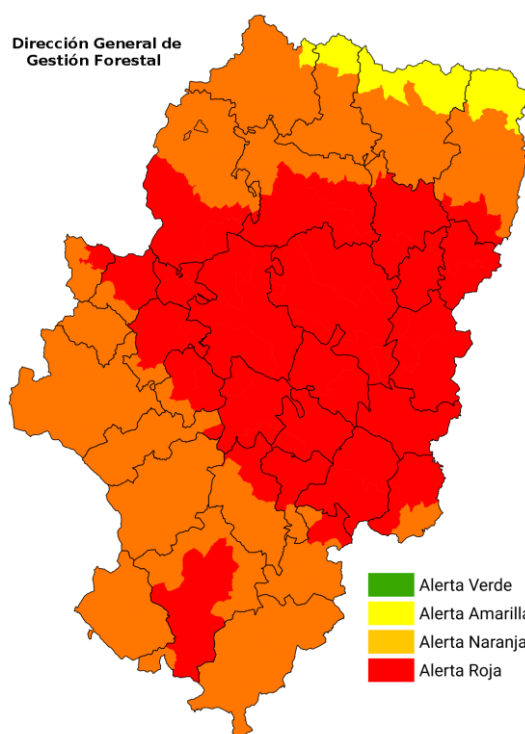

Dirección General de Gestión Forestal

Dirección General de Gestión Forestal

Situación sinóptica

Situación de masas de aire.

Alerta naranja de incendios

Zonas en alerta naranja hoy (14): Bajo Ebro Forestal, Maestrazgo, Mijares, Muelas de Alcubierre, Valmadrid y Zuera, Prepirineos Occidental y Oriental, Puertos de Beceite, Somontanos Occidental, Oriental y Sur, Turia y Valle del Ebro Agrícola.

Combustible muerto: muy alta e incluso total disponibilidad en la mayor parte de la región, principalmente en el centro y norte de la misma.

Propagación: son posibles incendios de alta intensidad en la mayor parte de la Comunidad, siendo la topografía y el viento los principales factores de propagación.

Posibilidad de tormentas: no se puede descartar alguna ocasional en la Ibérica y el Pirineo.

Nivel de alertas previstas para los próximos días

D+1: 17-06-2026

Dirección General de Gestión Forestal

D+2: 18-06-2026

Dirección General de Gestión Forestal

Predicciones para hoy

Qué hemos tenido

Incendios acaecidos en las últimas horas (datos provisionales)

Peralta de Alcofea (H) (15/06/26): extinguido. Detección: llamada particular. Causa: naturales. Medios del Gobierno de Aragón: 1 director de brigada forestal terrestre, 1 brigada terrestre tipo 3 y 1 ATB bomberos.