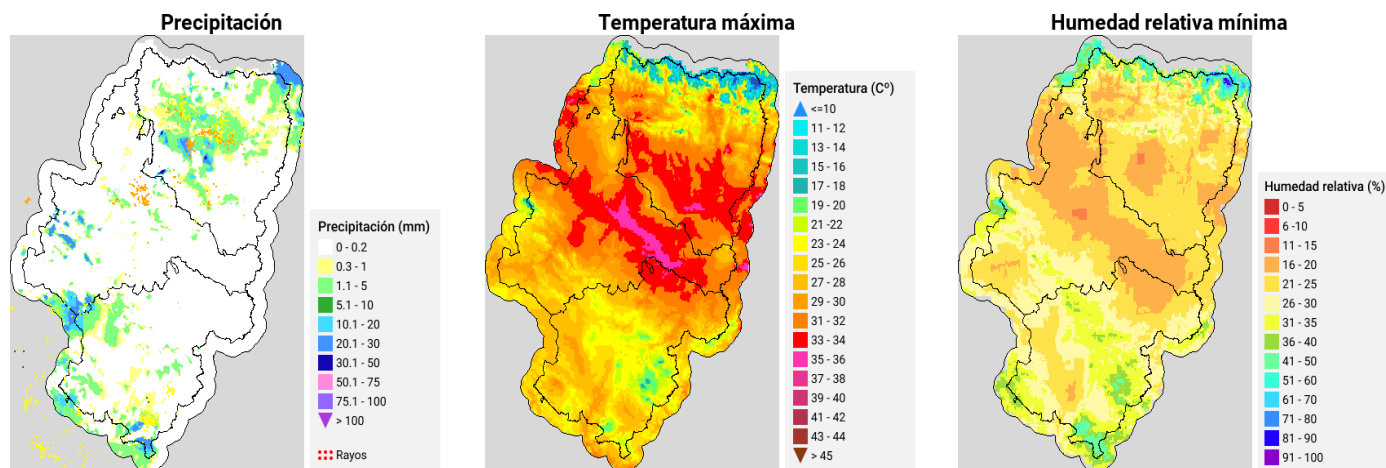

Posibilidad de tormentas: no se puede descartar alguna ocasional en la Ibérica y el Pirineo.

Nivel de alertas previstas para los próximos días

D+1: 17-06-2026

Dirección General de Gestión Forestal

D+2: 18-06-2026

Dirección General de Gestión Forestal

Predicciones para hoy

Qué hemos tenido

Incendios acaecidos en las últimas horas (datos provisionales)

Peralta de Alcofea (H) (15/06/26): extinguido. Detección: llamada particular. Causa: naturales. Medios del Gobierno de Aragón: 1 director de brigada forestal terrestre, 1 brigada terrestre tipo 3 y 1 ATB bomberos.