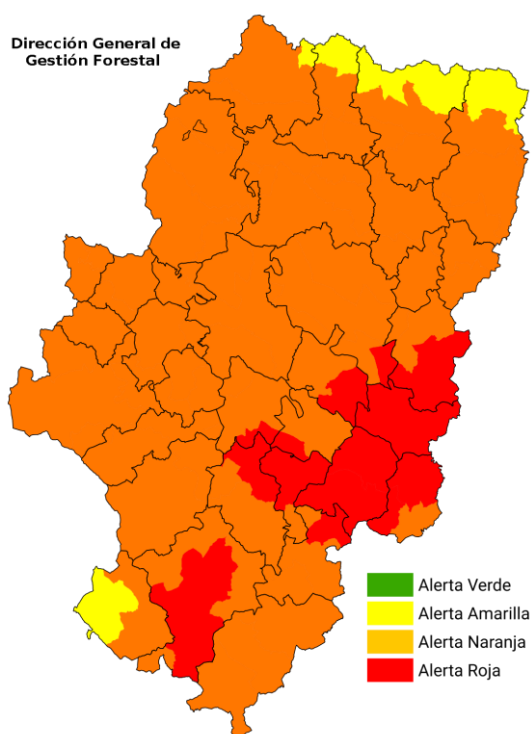

Dirección General de Gestión Forestal

Dirección General de Gestión Forestal

Situación sinóptica

Situación de masas de aire.

Alerta naranja de incendios

Zonas en alerta naranja hoy (14): Bajo Ebro Forestal, Maestrazgo, Mijares, Muelas de Alcubierre, Valmadrid y Zuera, Prepirineos Occidental y Oriental, Puertos de Beceite, Somontanos Occidental, Oriental y Sur, Turia y Valle del Ebro Agrícola.

Combustible muerto: muy alta e incluso total disponibilidad en la mayor parte de la región, principalmente en el centro y norte de la misma.

Propagación: son posibles incendios de alta intensidad en la mayor parte de la Comunidad, siendo la topografía y el viento los principales factores de propagación.

Posibilidad de tormentas: no se puede descartar alguna ocasional en la Ibérica y el Pirineo.

Nivel de alertas previstas para los próximos días

D+1: 17-06-2026

Dirección General de Gestión Forestal

D+2: 18-06-2026