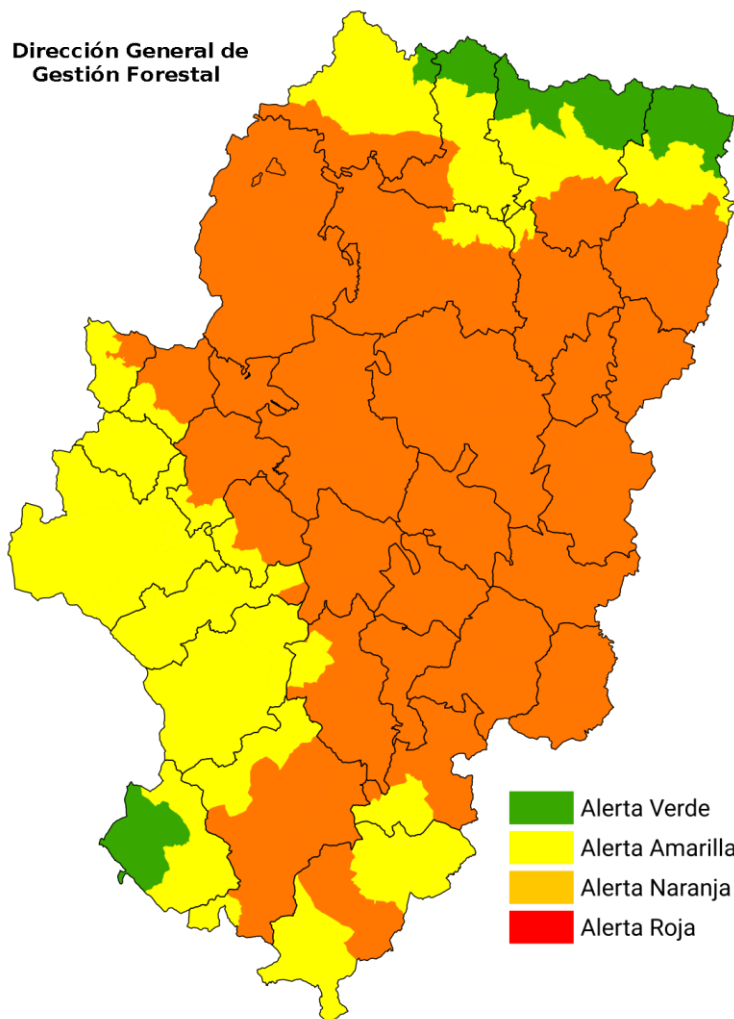

Dirección General de Gestión Forestal

Dirección General de Gestión Forestal

Situación sinóptica

Situación de masas de aire.

Alerta naranja de incendios

Zonas en alerta naranja hoy (14): Bajo Ebro Forestal, Maestrazgo, Mijares, Muelas de Alcubierre, Valmadrid y Zuera, Prepirineos Occidental y Oriental, Puertos de Beceite, Somontanos Occidental, Oriental y Sur, Turia y Valle del Ebro Agrícola.

Combustible muerto: muy alta e incluso total disponibilidad en la mayor parte de la región, principalmente en el centro y norte de la misma.

Propagación: son posibles incendios de alta intensidad en la mayor parte de la Comunidad, siendo la topografía y el viento los principales factores de propagación.