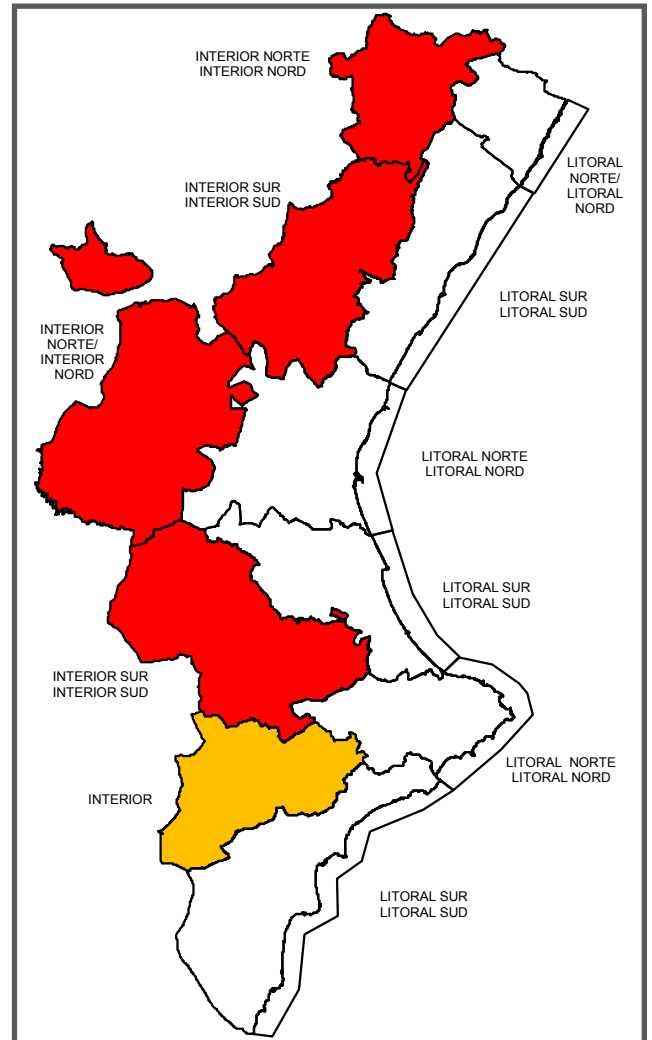

COMARCAS Y MUNICIPIOS EN SITUACIÓN DE EMERGENCIA
COMARQUES I MUNICIPIS EN SITUACIÓ D' EMERGÈNCIA

ZONAS METEOROLÓGICAS EN PREEMERGENCIA
ZONES METEOROLÒGIQUES EN PREEMERGÈNCIA

(*) La preemergència declarada per la Generalitat es recolça en el Butlletí de Fenòmens Adversos de nivell taronja i/o roig elaborat per AEMET. Finalitzada la vigència d'eixe Butlletí, el Centre de Coordinació d'Emergències de la Generalitat podrà mantindre la preemergència fins a la recuperació de la total normalitat.

(*) La preemergencia declarada por la Generalitat se apoya en el Boletín de Fenómenos Adversos de nivel naranja y/o rojo elaborado por AEMET. Finalizada la vigencia de dicho Boletín, el Centro de Coordinación de Emergencias de la Generalitat podrá mantener la preemergencia hasta la recuperación de la total normalidad.