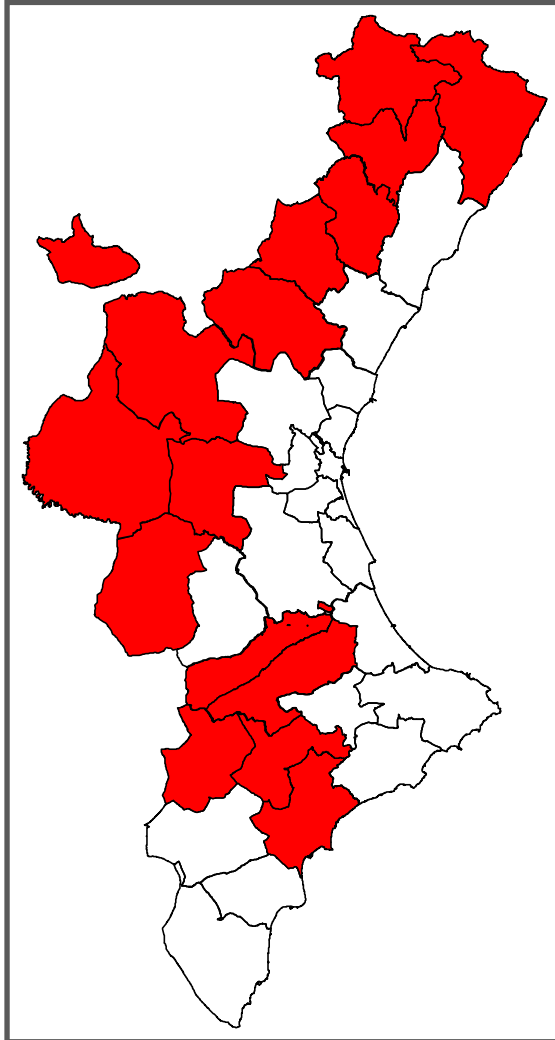

COMARCAS Y MUNICIPIOS EN SITUACIÓN DE EMERGENCIA
COMARQUES I MUNICIPIS EN SITUACIÓ D' EMERGÈNCIA

ZONAS METEOROLÓGICAS EN PREEMERGENCIA
ZONES METEOROLÒGIQUES EN PREEMERGÈNCIA

(*) La preemergència declarada per la Generalitat es recolça en el Butlletí de Fenòmens Adversos de nivell taronja i/o roig elaborat per AEMET. Finalitzada la vigència d'eixe Butlletí, el Centre de Coordinació d'Emergències de la Generalitat podrà mantindre la preemergència fins a la recuperació de la total normalitat.

(*) La preemergencia declarada por la Generalitat se apoya en el Boletín de Fenómenos Adversos de nivel naranja y/o rojo elaborado por AEMET. Finalizada la vigencia de dicho Boletín, el Centro de Coordinación de Emergencias de la Generalitat podrá mantener la preemergencia hasta la recuperación de la total normalidad.