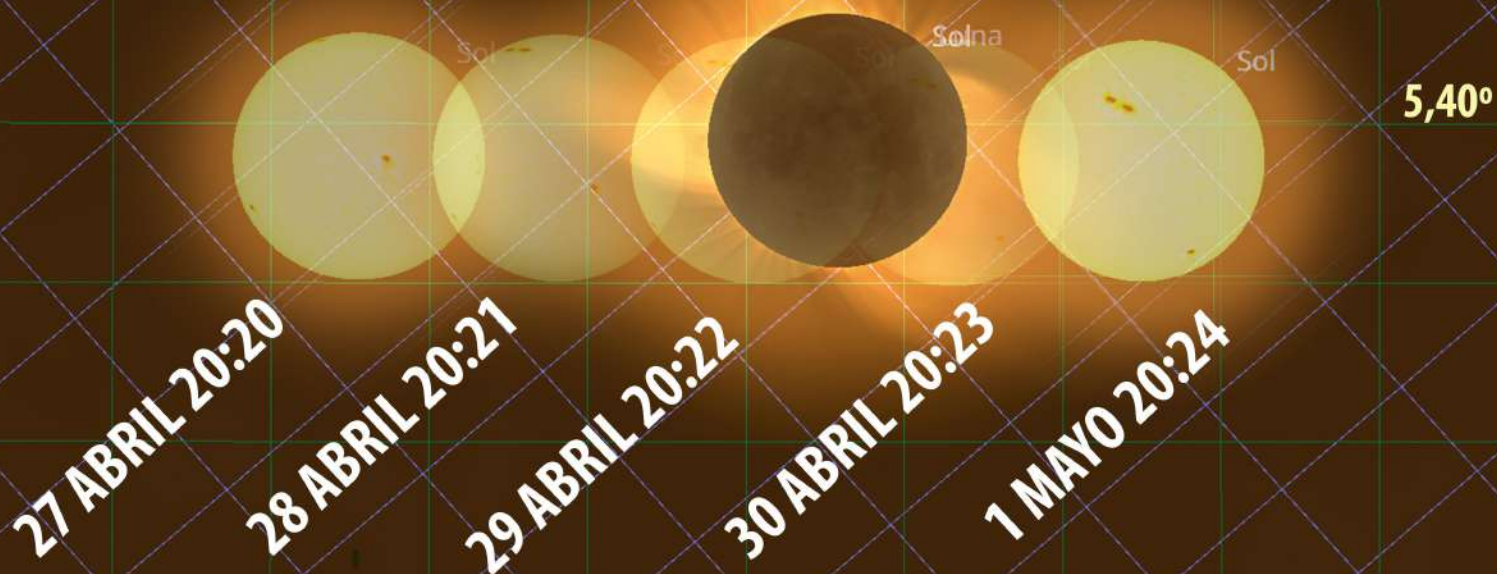

Altitud $5,40^\circ$
Azimut 285°

ECLIPSE TOTAL
12 AGOSTO 20:30

ANALEMA SOLAR EN TORNO AL ECLIPSE TOTAL