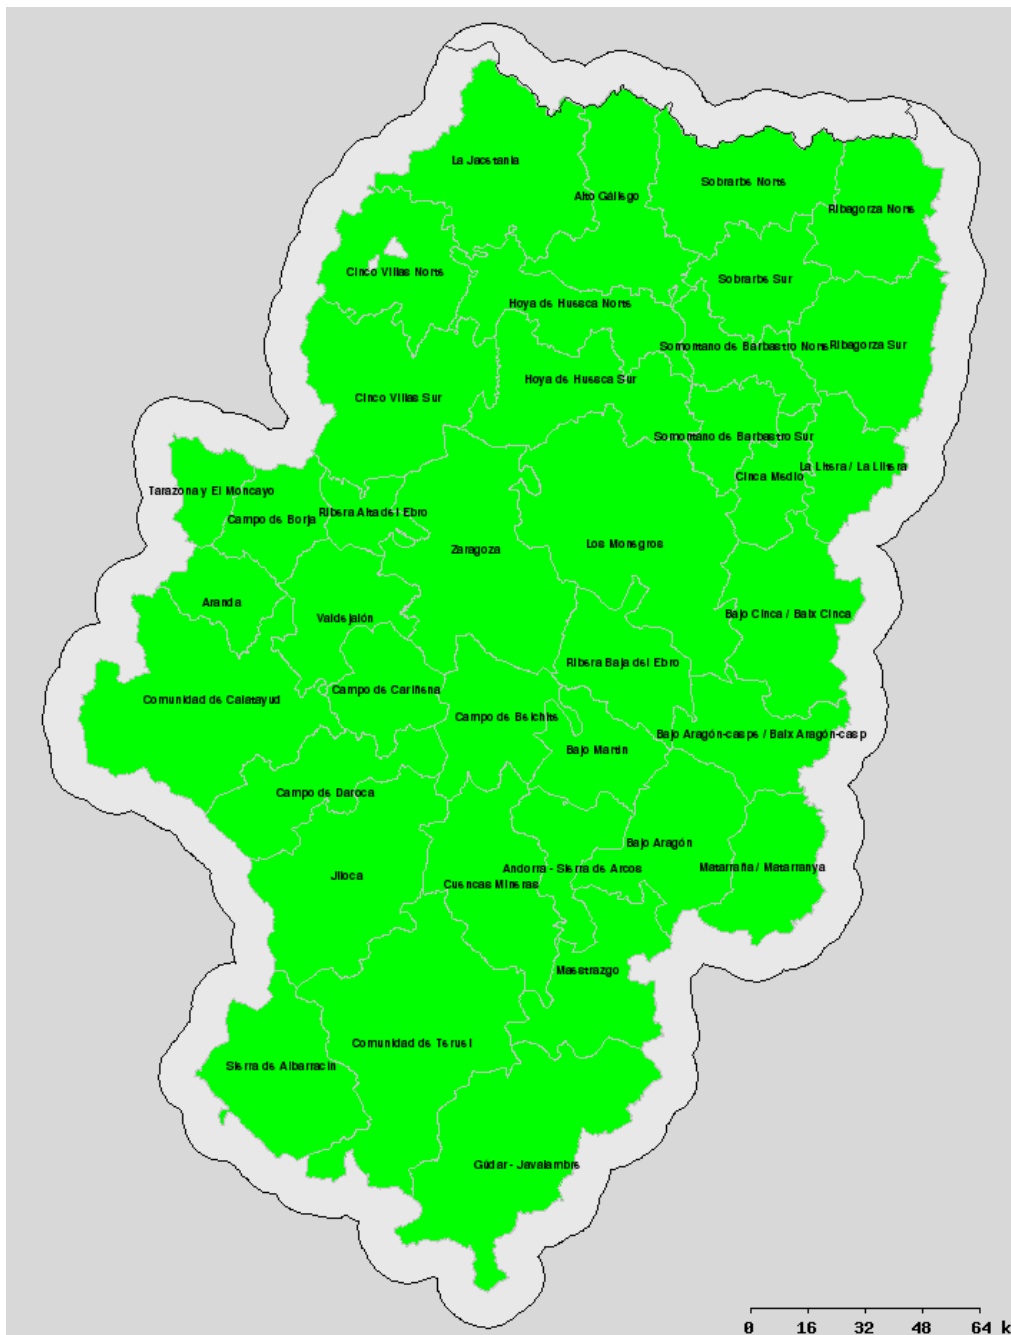

Predicción Índice de Riesgo por uso del fuego en Aragón elaborado por la Dirección General de Gestión Forestal, Caza y Pesca del Gobierno de Aragón en virtud de la normativa vigente en materia de prevención y lucha contra los incendios forestales en la Comunidad Autónoma de Aragón

Condiciones desfavorables para el uso del fuego.

Condiciones aceptables para el uso del fuego, siempre y cuando cumplan los demás requisitos de la citada Orden y no haya viento local en la zona.

Listado de Municipios englobados dentro de las comarcas divididas en Norte/Sur:

Cinco Villas Norte: Undués de Lerda, Los Pintanos, Bagüés, Urriés, Sos del rey Católico, Navardún, Lobera de Onsella, Isuerre, Uncastillo, Luesia, Biel, Castiliscar, Orés, El Frago, Asín, Longás. **Cinco Villas Sur:** Resto de municipios. **Sobrarbe Norte:** Gistaín, Fanlo, Bielsa, San Juan de Plan, Puértolas, Tella Sin, Broto, Plan, Laspuña, Fiscal, Torla. **Sobrarbe Sur:** Resto de municipios. **Ribagorza Norte:** Benasque, Montanuy, Sahún, Chía, Castejón de Sos, Sesué, LasPaúles, Seira, Bisaurri, Foradada del Toscar, Valle de Bardají, Campo, Bonansa, Torre La Ribera, Veracruz, Valle de Lierp, Villanova, Beranuy. **Ribagorza Sur:** Resto de municipios.

Somontano de Barbastro Sur: Resto de municipios.