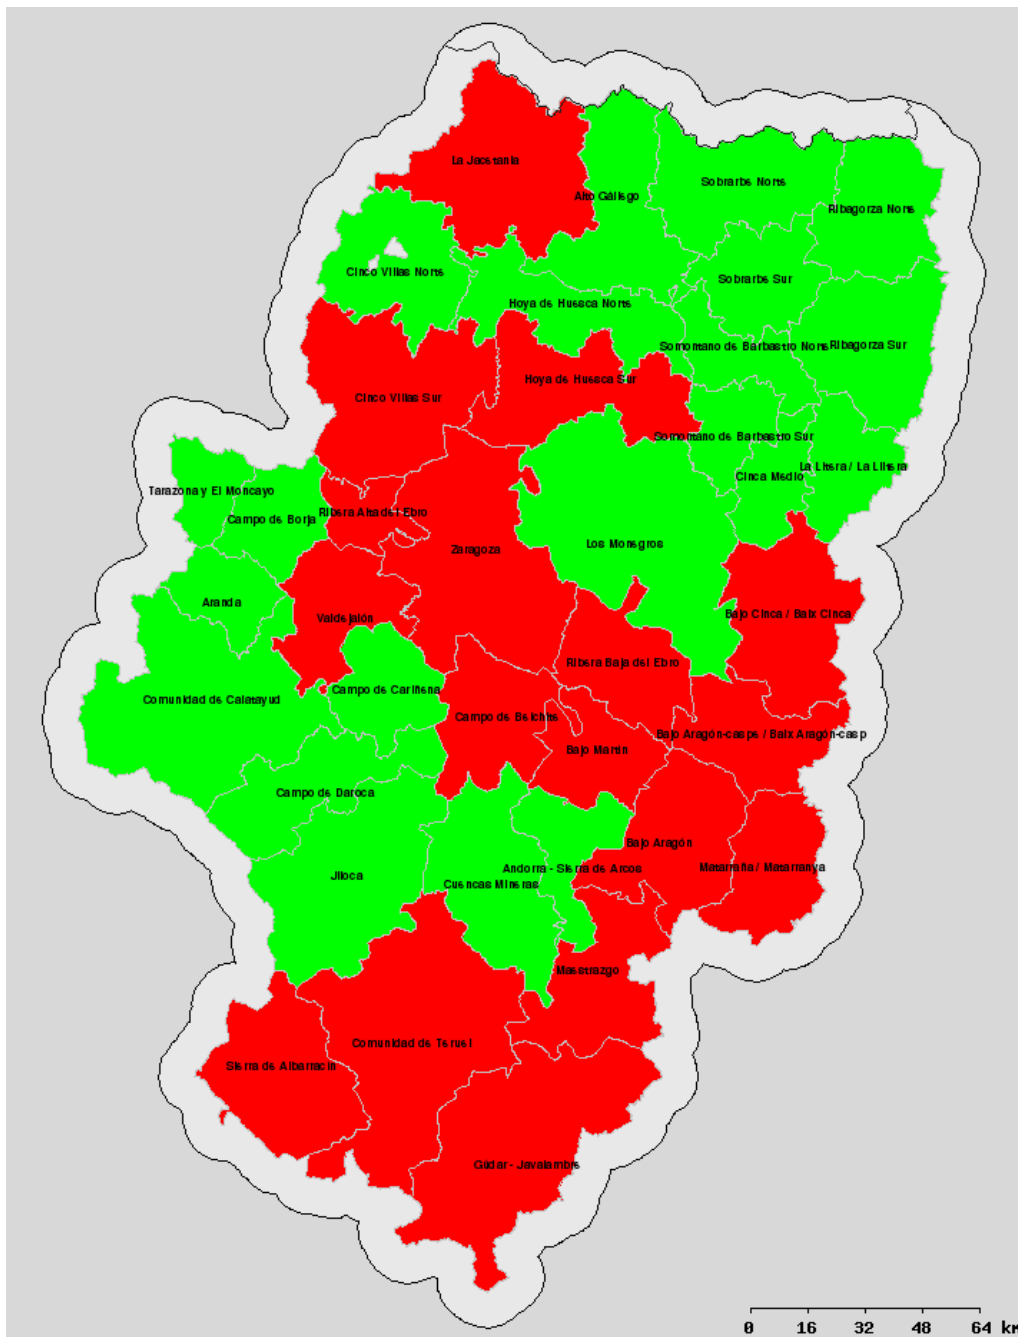

Índice de Riesgo por uso del fuego en Aragón elaborado por la Dirección General de Gestión Forestal, Caza y Pesca del Gobierno de Aragón en virtud de la normativa vigente en materia de prevención y lucha contra los incendios forestales en la Comunidad Autónoma de Aragón

Condiciones desfavorables para el uso del fuego.

Condiciones aceptables para el uso del fuego, siempre y cuando cumplan los demás requisitos de la citada Orden y no haya viento local en la zona.

Listado de Municipios englobados dentro de las comarcas divididas en Norte/Sur:

Cinco Villas Norte: Undués de Lerda, Los Pintanos, Bagüés, Urriés, Sos del rey Católico, Navardún, Lobera de Onsella, Isuerre, Uncastillo, Luesia, Biel, Castiliscar, Orés, El Frago, Asín, Longás. **Cinco Villas Sur:** Resto de municipios. **Sobrarbe Norte:** Gistaín, Fanlo, Bielsa, San Juan de Plan, Puértolas, Tella Sin, Broto, Plan, Laspuña, Fiscal, Torla. **Sobrarbe Sur:** Resto de municipios. **Ribagorza Norte:** Benasque, Montanuy, Sahún, Chfá, Castejón de Sos, Sesué, LasPaúles, Seira, Bisaurri, Foradada del Toscar, Valle de Bardají, Campo, Bonansa, Torre La Ribera, Veracruz, Valle de Lierp, Villanova, Beranuy. **Ribagorza Sur:** Resto de municipios.

Somontano de Barbastro Sur: Resto de municipios.