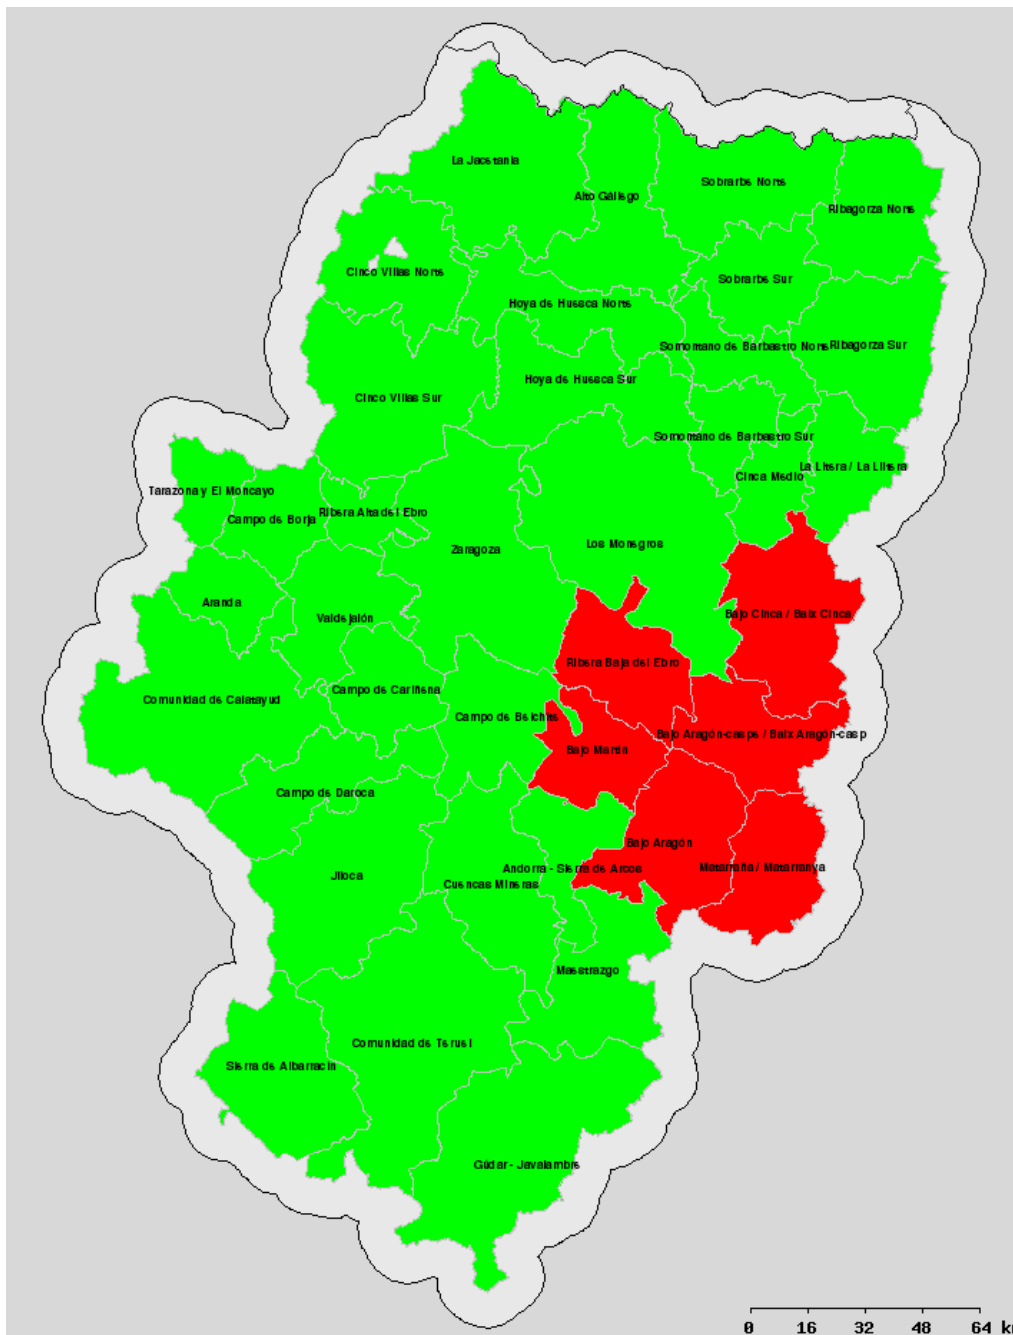

Predicción Índice de Riesgo por uso del fuego en Aragón elaborado por la Dirección General de Gestión Forestal, Caza y Pesca del Gobierno de Aragón en virtud de la normativa vigente en materia de prevención y lucha contra los incendios forestales en la Comunidad Autónoma de Aragón

- Condiciones desfavorables para el uso del fuego.
- Condiciones aceptables para el uso del fuego, siempre y cuando cumplan los demás requisitos de la citada Orden y no haya viento local en la zona.

Listado de Municipios englobados dentro de las comarcas divididas en Norte/Sur:

Cinco Villas Norte: Undués de Lerda, Los Pintanos, Bagüés, Urriés, Sos del rey Católico, Navardún, Lobera de Onsella, Isuerre, Uncastillo, Luesia, Biel, Castiliscar, Orés, El Frago, Asín, Longás. **Cinco Villas Sur:** Resto de municipios. **Sobrarbe Norte:** Gistaín, Fanlo, Bielsa, San Juan de Plan, Puértolas, Tella Sin, Broto, Plan, Laspuña, Fiscal, Torla. **Sobrarbe Sur:** Resto de municipios. **Ribagorza Norte:** Benasque, Montanuy, Sahún, Chía, Castejón de Sos, Sesué, LasPaúles, Seira, Bisaurri, Foradada del Toscar, Valle de Bardají, Campo, Bonansa, Torre La Ribera, Veracruz, Valle de Lierp, Villanova, Beranuy. **Ribagorza Sur:** Resto de municipios.

Hoya de Huesca Norte: Agüero, La Sotonera, Nueno, Murillo de Gállego, Loarre, casbas de Huesca, Santa Eulalia de Gállego, Loporzano, Las Peñas de Riglos y Arguis. **Hoya de Huesca Sur:** Resto de municipios. **Somontano de Barbastro Norte:** Bierge, Adahuesca, Naval, Alquézar, Hoz y Costean, Colungo, Abiego, El Grado, Salas Altas, Santa María de Dulcis, Azlor, Olvena, Estada, Estadilla.

Somontano de Barbastro Sur: Resto de municipios.