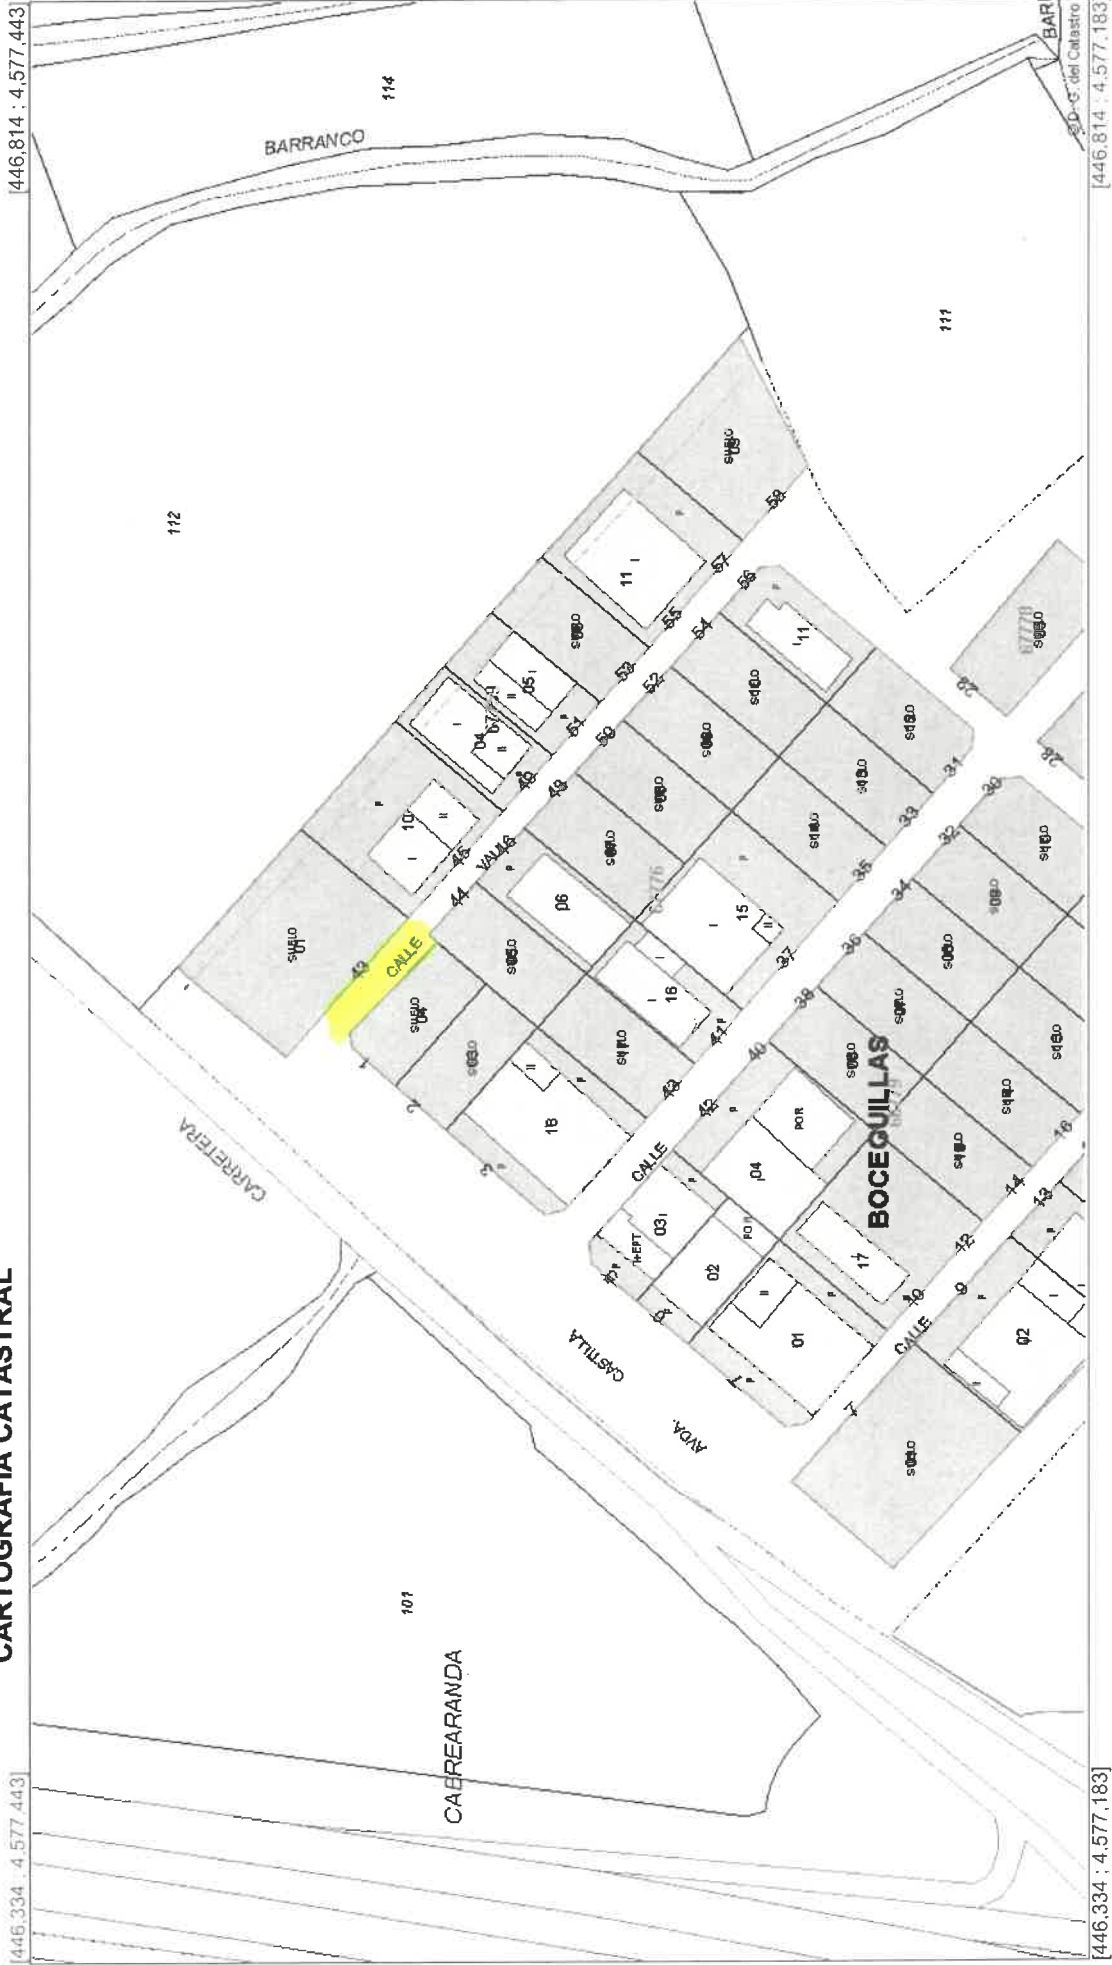

GOBIERNO DE ESPAÑA

MINISTERIO DE HACIENDA

SECRETARÍA DE ESTADO DE HACIENDA

DIRECCIÓN GENERAL DEL Catastro

Sede Electrónica del Catastro

Provincia de SEGOVIA Municipio de BOCEGUILLAS

Coordenadas U.T.M. Huso: 30 ETRS89

ESCALA 1:2,000

CARTOGRAFÍA CATASTRAL

[446.334 ; 4.577.443]

[446.334 ; 4.577.183]

[446.814 ; 4.577.443]

[446.814 ; 4.577.183]