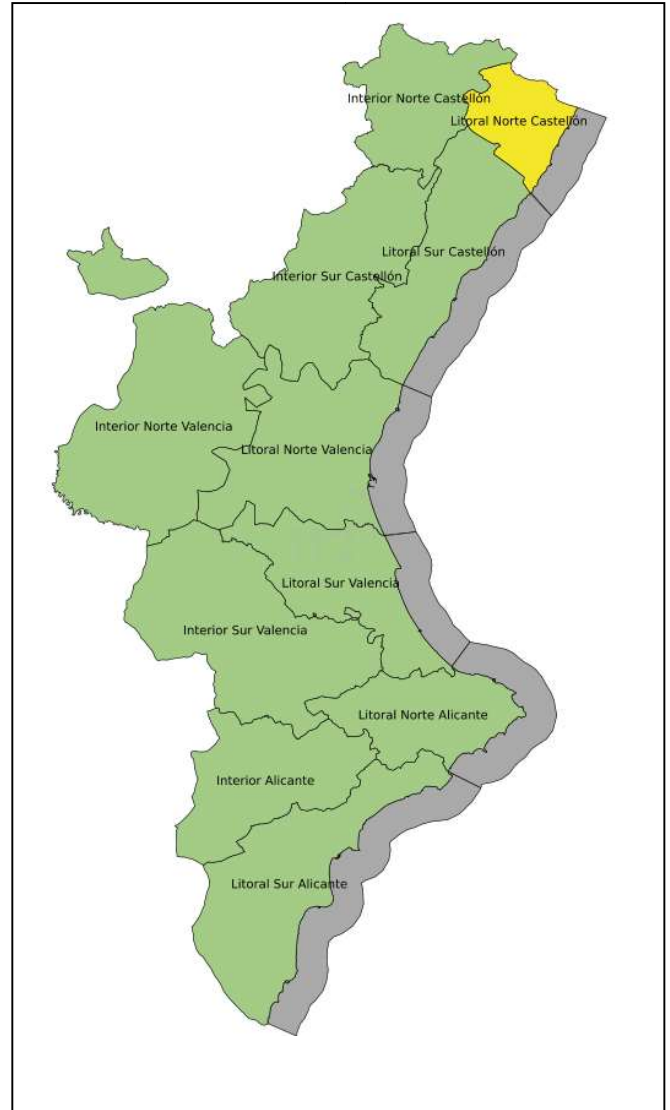

ALERTAS METEOROLÓGICAS (*)

CASTELLÓN

- ALERTA POR LLUVIAS NIVEL AMARILLO EN EL LITORAL NORTE

(*) **ALERTAS POR RIESGOS NIVEL AMARILLO:** El peligro es bajo, pero los bienes y la población vulnerables o en zonas expuestas a los fenómenos meteorológicos adversos podrían sufrir algún impacto. Se aconseja que permanezcan atentos a las actualizaciones que se realicen.

15/10/2023

HORA: 22:50

EMERGENCIAS

Comarcas y municipios en
situación de emergencia 

ALERTAS ACTIVAS

Riesgo bajo 
Riesgo importante 
Riesgo extremo 

COMENTARIO ADICIONAL:

15/10/2023