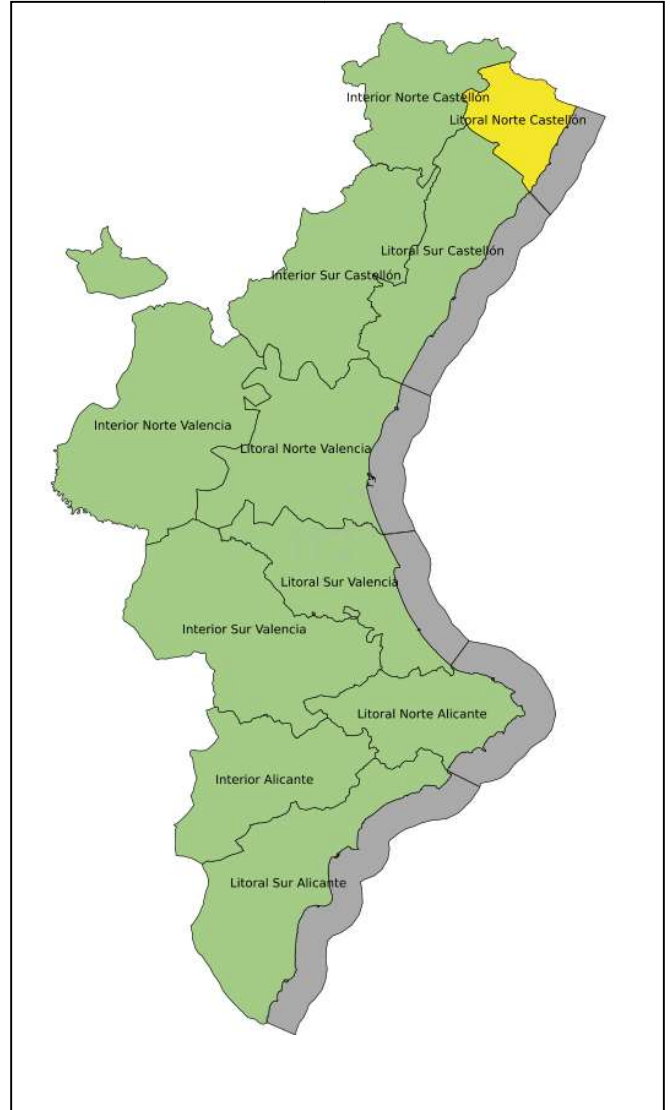

ALERTAS METEOROLÓGICAS (*)

CASTELLÓN

- ALERTA POR LLUVIAS NIVEL AMARILLO EN EL LITORAL NORTE

(*) **ALERTAS POR RIESGOS NIVEL AMARILLO:** El peligro es bajo, pero los bienes y la población vulnerables o en zonas expuestas a los fenómenos meteorológicos adversos podrían sufrir algún impacto. Se aconseja que permanezcan atentos a las actualizaciones que se realicen.

15/10/2023

HORA: 22:50

EMERGÈNCIES

Comarques i municipis en situació d'emergència ■

ALERTES ACTIVES

Riscbaix ■
Riscimportant ■
Riscextrem ■

COMENTARI ADDICIONAL