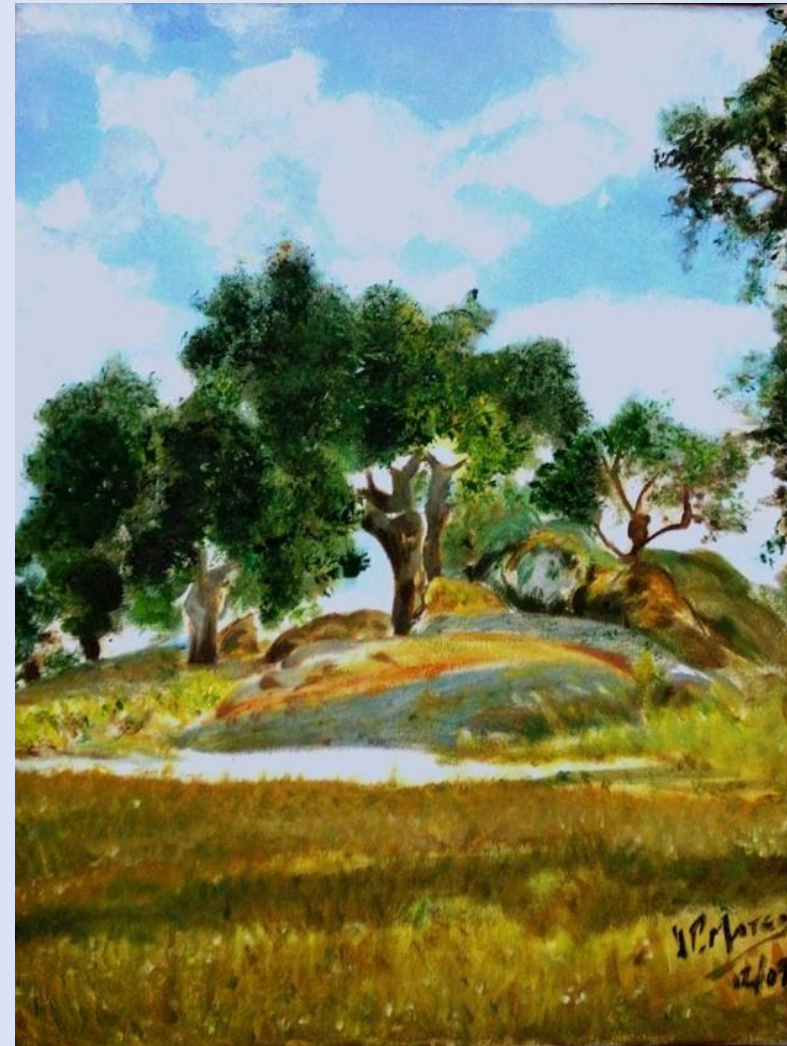

Exposición de cuadros al óleo

Autor : J.pablo Mateos Toril

Web : <https://jpmateostoril.jimdo.com>

num.ident.	TITULO		medida	precio estim.
1	Entre canales		24 x 18	20€
2	Suave oleaje		30 x 20	30€
3	Entre nubes		30 x 20	30€
4	Jarrón con Rosas		30 x 20	CP
5	Entre montañas		30 x 20	30€
6	Faro Isla de Mouro		30 x 20	30€
7	Navegando		30 x 24	30€
8	Montañas nevadas	¡¡¡ok	35 x 24	25€
9	Carrera de caballos con trineo		35 x 27	40€
10	Campo extremeño		35 x 27	35€
11	Paisaje otoñal	¡¡¡ok	35 x 27	25€
12	Arboleda otoñal		35 x 27	35€
13	Arco de cuchilleros		40 x 30	40€
14	El lago		40 x 30	25€
15	Reflejos		40 x 30	25€
16	La Rosa		40 x 30	40€
17	Autorretrato		40 x 30	CP
18	A la deriva	¡¡¡ok	40 x 30	15€
19	Marina		40 x 40	35€
20	C/San Miguel -Lisboa		41 x 27	50€
21	Bailarina		41 x 33	CP
22	Bodegón		41 x 33	40€
23	Puesta de sol caribeña		41 x 33	35€
24	Espigadoras		46 x 38	60€
25	Puesta de sol en Valdesalor (Cáceres)		50 x 30	60€
26	San Paul de Vence		50 x 40	60€
27	Que me pilla la ola		50 x 40	CP
28	Paseando bajo la lluvia		50 x 50	190€

2009

Óleo sobre lienzo 2009

Montañas nevadas 35 x 24

Campo extremeño 35 x 27

Óleo sobre lienzo

Arboleda otoñal 35 x 27 2013

Paisaje otoñal 35 x 27 2009

Óleo sobre lienzo