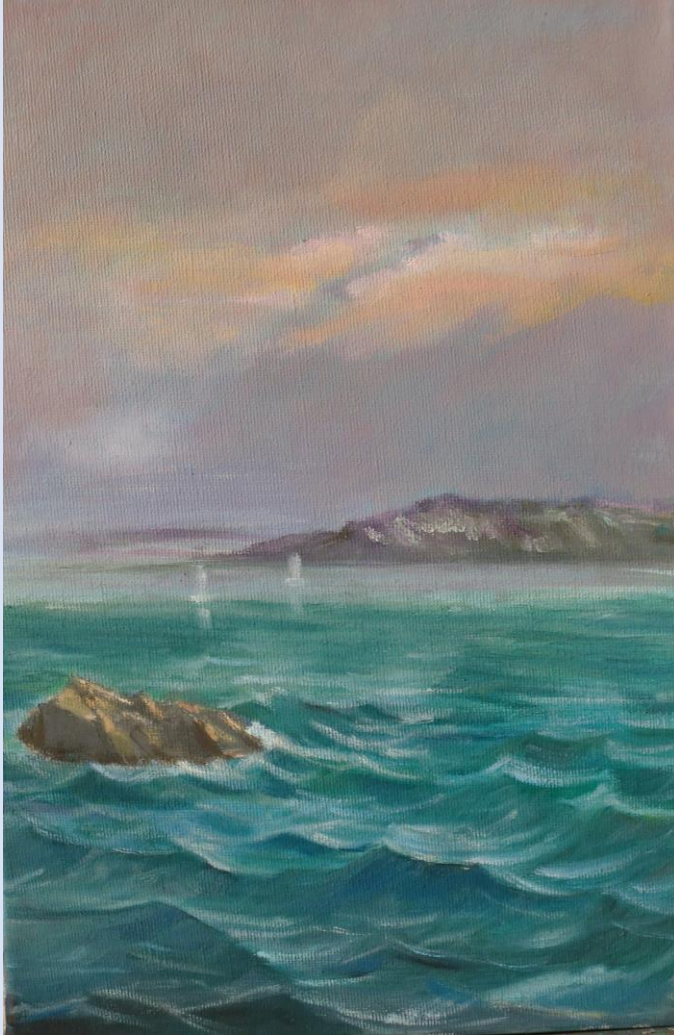

Exposición de cuadros al óleo

Autor : J.pablo Mateos Toril

Web : <https://jpmateostoril.jimdo.com>

num.ident.	TITULO		medida	precio estim.
1	Entre canales		24 x 18	20€
2	Suave oleaje		30 x 20	30€
3	Entre nubes		30 x 20	30€
4	Jarrón con Rosas		30 x 20	CP
5	Entre montañas		30 x 20	30€
6	Faro Isla de Mouro		30 x 20	30€
7	Navegando		30 x 24	30€
8	Montañas nevadas	¡¡¡ok	35 x 24	25€
9	Carrera de caballos con trineo		35 x 27	40€
10	Campo extremeño		35 x 27	35€
11	Paisaje otoñal	¡¡¡ok	35 x 27	25€
12	Arboleda otoñal		35 x 27	35€
13	Arco de cuchilleros		40 x 30	40€
14	El lago		40 x 30	25€
15	Reflejos		40 x 30	25€
16	La Rosa		40 x 30	40€
17	Autorretrato		40 x 30	CP
18	A la deriva	¡¡¡ok	40 x 30	15€
19	Marina		40 x 40	35€
20	C/San Miguel -Lisboa		41 x 27	50€
21	Bailarina		41 x 33	CP
22	Bodegón		41 x 33	40€
23	Puesta de sol caribeña		41 x 33	35€
24	Espigadoras		46 x 38	60€
25	Puesta de sol en Valdesalor (Cáceres)		50 x 30	60€
26	San Paul de Vence		50 x 40	60€
27	Que me pilla la ola		50 x 40	CP
28	Paseando bajo la lluvia		50 x 50	190€

Óleo sobre lienzo

Entre canales 24 x 18

2013

Entre nubes 30 x 20

*Oleos ejecutados por
J. Pablo Mateos Toril*

Cuadros al óleo

De J.Pablo Mateos Toril

Óleo sobre lienzo

Entre canales 24 x 18

2013

Entre nubes 30 x 20

Óleo sobre lienzo 2012

El faro 30 x 20

Faro Isla de Mouro 30 x 20

Óleo sobre lienzo

Entre montañas

30 x 20 2013

Navegando

30 x 24

2012

Óleo sobre lienzo

Suave oleaje 30 x 20

2011

Jarrón con Rosas 30 x 20