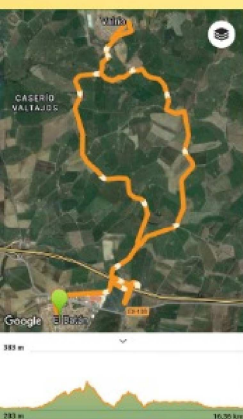

VI RUTA SENDERISTA

EL BATÁN-VALRÍO

III Circuito Senderista Mancomunado

28 de ABRIL

Salida: 9:30h

Plaza Manolete
(El Batán)

Inscripción: Ayuntamientos de la Mancomunidad (hasta el jueves 25 a las 13:00h) CUOTA: 5€ o 15€ con comida.

Incluye: Seguro RC y accidentes.

Avitallamiento líquido y sólido.

Asistencia médica.

Duchas y regalo de participación.

Ruta larga 16,3 kms (obligatoria para III Circuito Senderista)

Ruta corta familiar 7,8 kms