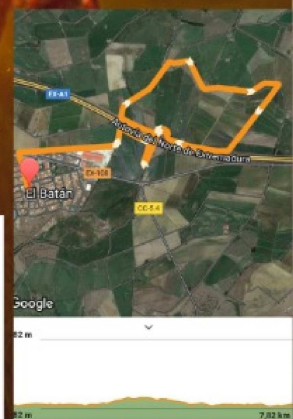

VI RUTA SENDERISTA

EL BATÁN-VALRÍO

III Circuito Senderista Mancomunado

28 de ABRIL

Salida: 9:30h

Plaza Manolete
(El Batán)

Inscripción: Ayuntamientos de la Mancomunidad (hasta el jueves 25 a las 13:00h) CUOTA: 5€ o 15€ con comida.

Incluye: Seguro RC y accidentes.

Avitallamiento líquido y sólido.

Asistencia médica.

Duchas y regalo de participación.

Ruta larga 16,3 kms (obligatoria para III Circuito Senderista)

Ruta corta familiar 7,8 kms