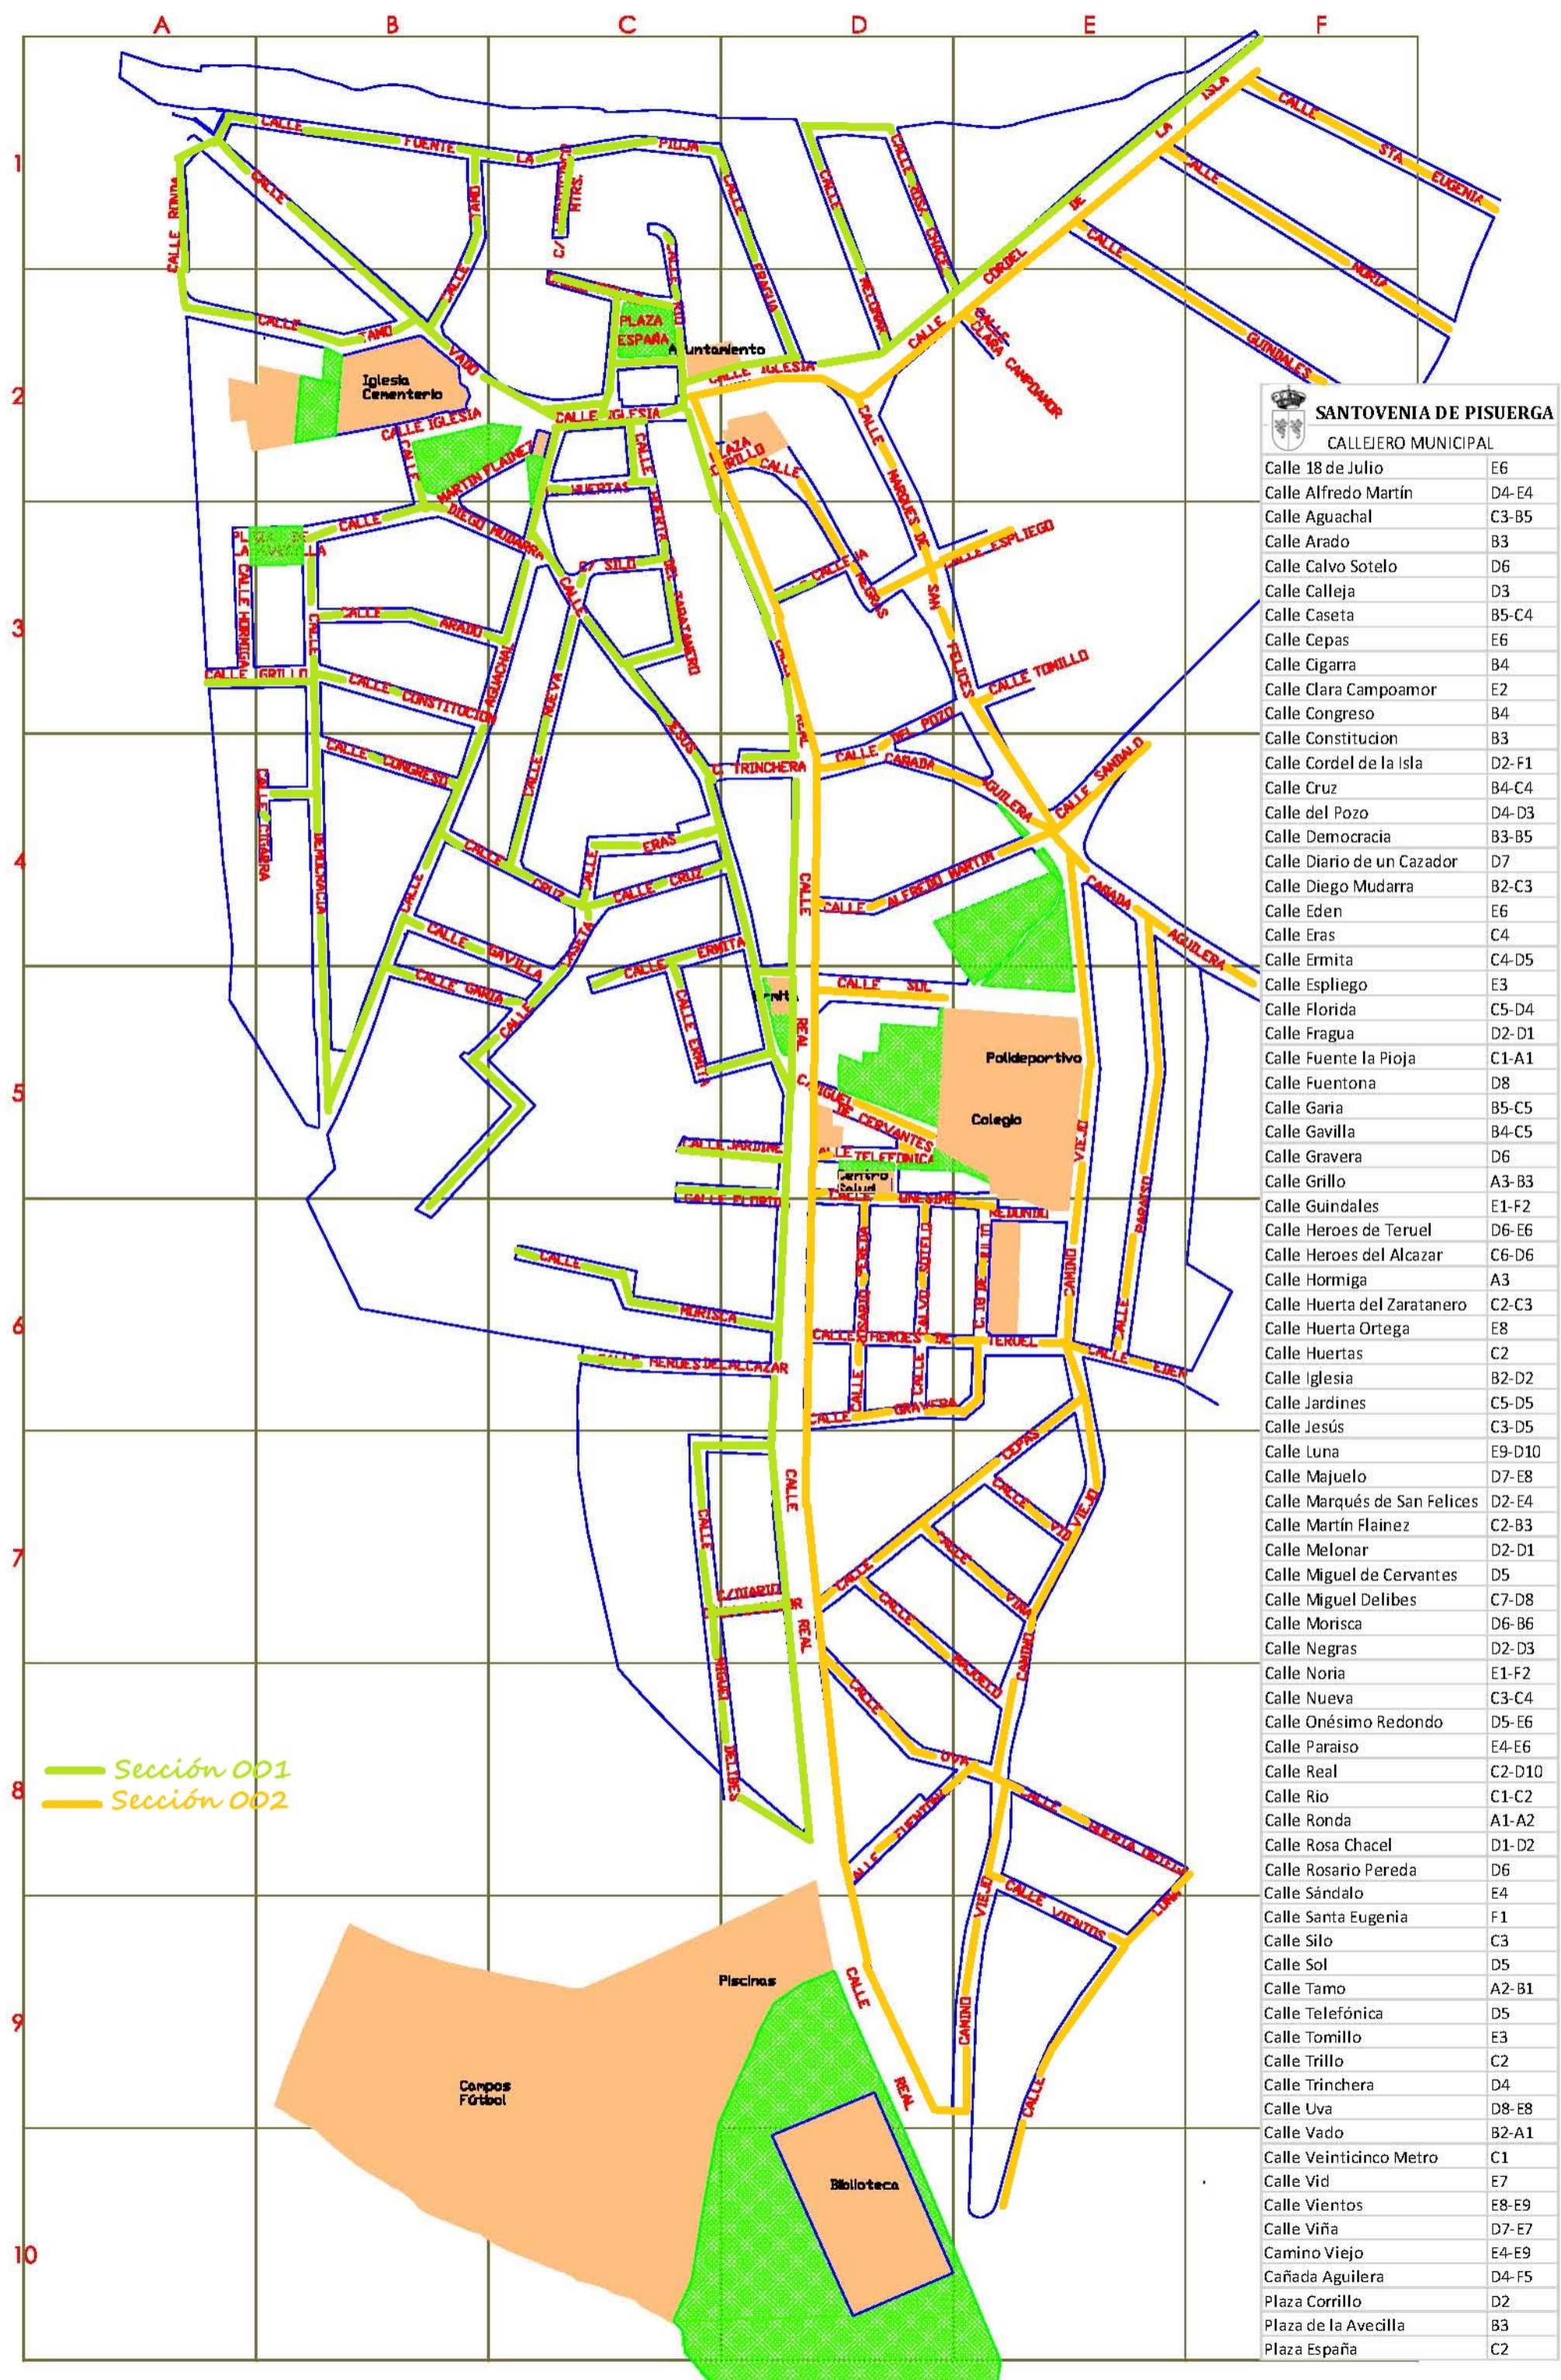

Si no disponer de tarjeta, con la calle donde está empadronado y la letra de tu primer apellido, puedes localizar tu mesa en los siguientes listados:

DISTRITO		1
SECCIÓN		1
MESA	A	A - F
MESA	B	G - N
MESA	C	O - Z

SANTOVENIA DE PISUERGA
CALLEJERO MUNICIPAL

Calle 18 de Julio	E6
Calle Alfredo Martín	D4-E4
Calle Aguachal	C3-B5
Calle Arado	B3
Calle Calvo Sotelo	D6
Calle Calleja	D3
Calle Caseta	B5-C4
Calle Cepas	E6
Calle Cigarra	B4
Calle Clara Campoamor	E2
Calle Congreso	B4
Calle Constitución	B3
Calle Cordel de la Isla	D2-F1
Calle Cruz	B4-C4
Calle del Pozo	D4-D3
Calle Democracia	B3-B5
Calle Diario de un Cazador	D7
Calle Diego Mudarra	B2-C3
Calle Eden	E6
Calle Eras	C4
Calle Ermita	C4-D5
Calle Espliego	E3
Calle Florida	C5-D4
Calle Fragua	D2-D1
Calle Fuente la Pioja	C1-A1
Calle Fuentona	D8
Calle Garia	B5-C5
Calle Gavilla	B4-C5
Calle Gravera	D6
Calle Grillo	A3-B3
Calle Guindales	E1-F2
Calle Heroes de Teruel	D6-E6
Calle Heroes del Alcazar	C6-D6
Calle Hormiga	A3
Calle Huerta del Zaratano	C2-C3
Calle Huerta Ortega	E8
Calle Huertas	C2
Calle Iglesia	B2-D2
Calle Jardines	C5-D5
Calle Jesús	C3-D5
Calle Luna	E9-D10
Calle Majuelo	D7-E8
Calle Marqués de San Felices	D2-E4
Calle Martín Flainez	C2-B3
Calle Melonar	D2-D1
Calle Miguel de Cervantes	D5
Calle Miguel Delibes	C7-D8
Calle Morisca	D6-B6
Calle Negras	D2-D3
Calle Noria	E1-F2
Calle Nueva	C3-C4
Calle Onésimo Redondo	D5-E6
Calle Paraiso	E4-E6
Calle Real	C2-D10
Calle Rio	C1-C2
Calle Ronda	A1-A2
Calle Rosa Chacel	D1-D2
Calle Rosario Pereda	D6
Calle Sándalo	E4
Calle Santa Eugenia	F1
Calle Silo	C3
Calle Sol	D5
Calle Tamo	A2-B1
Calle Telefónica	D5
Calle Tomillo	E3
Calle Trillo	C2
Calle Trinchera	D4
Calle Uva	D8-E8
Calle Vado	B2-A1
Calle Veinticinco Metro	C1
Calle Vid	E7
Calle Vientos	E8-E9
Calle Viña	D7-E7
Camino Viejo	E4-E9
Cañada Aguilera	D4-F5
Plaza Corriño	D2
Plaza de la Avecilla	B3
Plaza España	C2