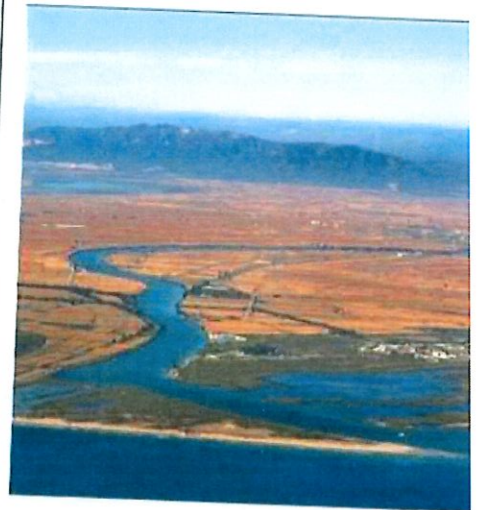

# ROMERIA ARXIPRESTAL

# Montserrat

INSCRIPCIONS

La Moreneta

Arxiprestat Delta-Litoral

**30€**  
**(AUTOBÚS +**  
**CREMALLERA)**

**22 OCTUBRE '23**

DATA LÍMIT INSCRIPCIÓ: 15 d'octubre