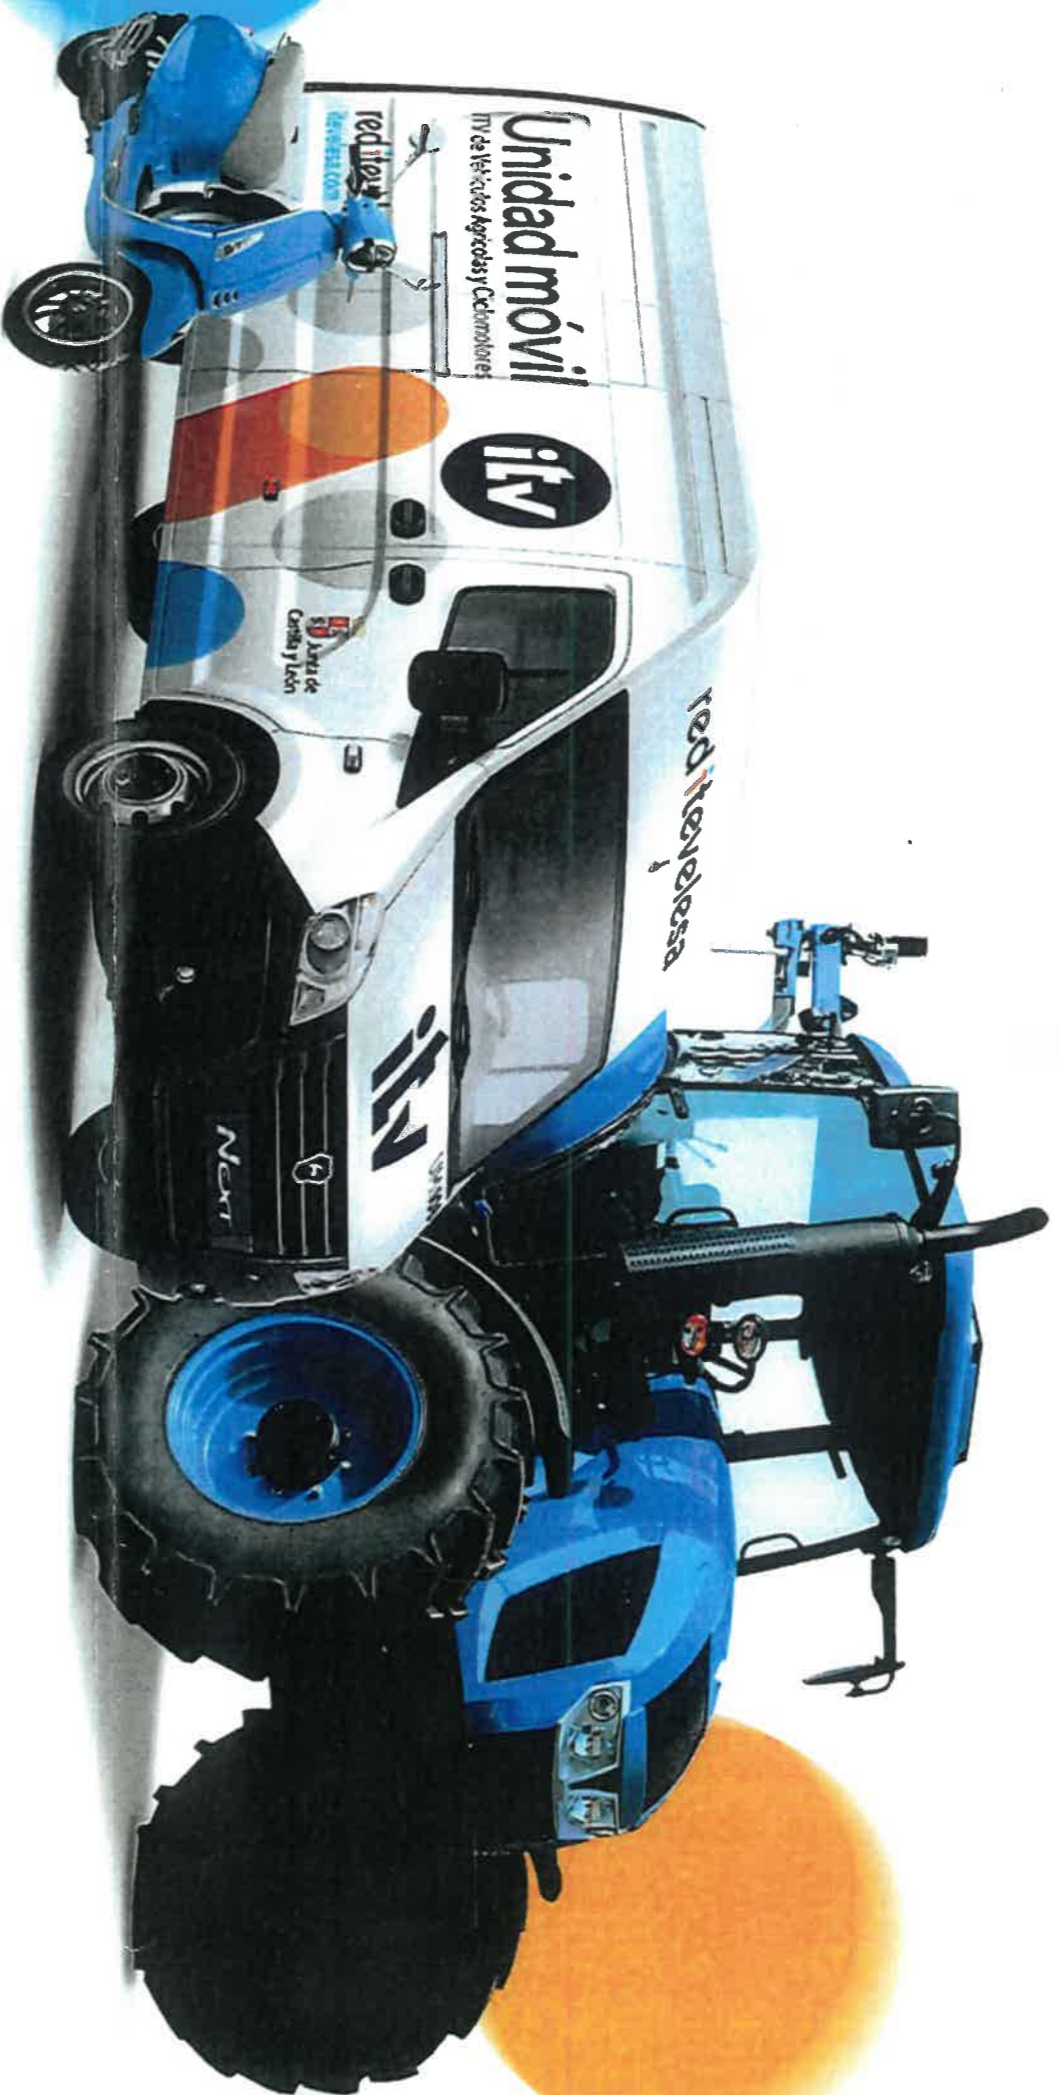

## inspección técnica de vehículos de ciclomotores de dos ruedas y de vehículos agrícolas

En Itevelesa desplazamos nuestra unidad móvil a:

MUNICIPIO	DÍA	HORA
ALDEAVIEJA	14-Mayo	12:15-12:30

Vehículos  
desfavorables

2ª Fase

¿Quiere que el resultado de la inspección resulte favorable?

Itevelesa recomienda revisar los siguientes puntos:

- 1 Luces
- 2 Intermitentes
- 3 Luz de placa matricula
- 4 Reflectantes situados en los ejes del tractor