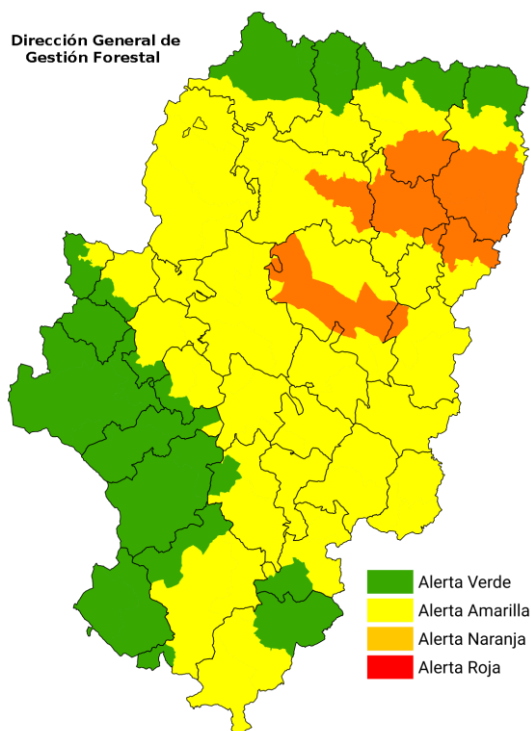

Dirección General de Gestión Forestal

Dirección General de Gestión Forestal

Situación sinóptica

Situación de onda larga del noroeste.

Alerta naranja de incendios

Zonas en alerta naranja hoy: Bajo Ebro Forestal, Muela de Alcubierre, Somontano Oriental, Somontano Sur y Turia, predominando la alerta amarilla en la mayor parte del resto de la región.

Combustible muerto: alta disponibilidad en amplias zonas de las mitades este y sur, con disponibilidades medias o bajas en el resto.

Propagación: se podrían dar incendios de media o, puntualmente, alta intensidad en aquellas zonas más expuestas al viento, siendo generalmente de baja intensidad en el resto. El principal factor de propagación sería el viento, además de la topografía.

Posibilidad de tormentas: no son descartables por la tarde en el sistema Ibérico y Pirineo oriental.

Nivel de alertas previstas para los próximos días

D+1: 03-06-2026

Dirección General de Gestión Forestal