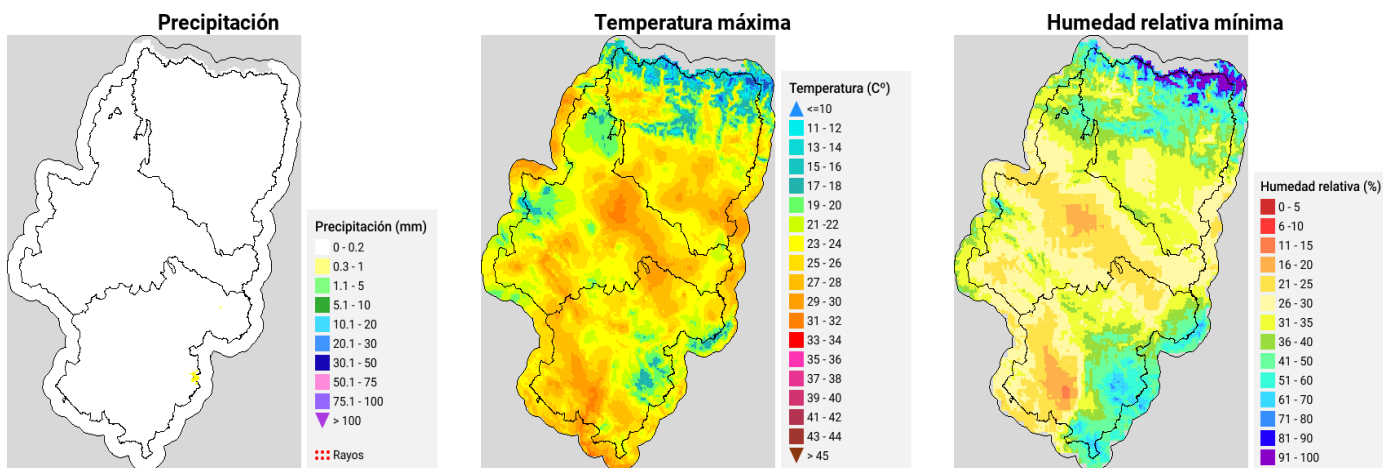

Posibilidad de tormentas: no son descartables por la tarde en el sistema Ibérico y Pirineo oriental.

Nivel de alertas previstas para los próximos días

D+1: 03-06-2026

Dirección General de Gestión Forestal

D+2: 04-06-2026

Dirección General de Gestión Forestal

Predicciones para hoy

Qué hemos tenido

Incendios acaecidos en las últimas horas (datos provisionales)

Mezquita de Jarque (T) (01/06/26): extinguido. Detección: llamada particular. Superficie: 0.2 ha. Causa: accidente. Medios del Gobierno de Aragón: 1 APN DEB, 1 helicóptero bombardero tipo 3, 2 autobombas tipo 2, 2 directores de brigada forestal terrestre y 2 brigadas terrestres tipo 3.