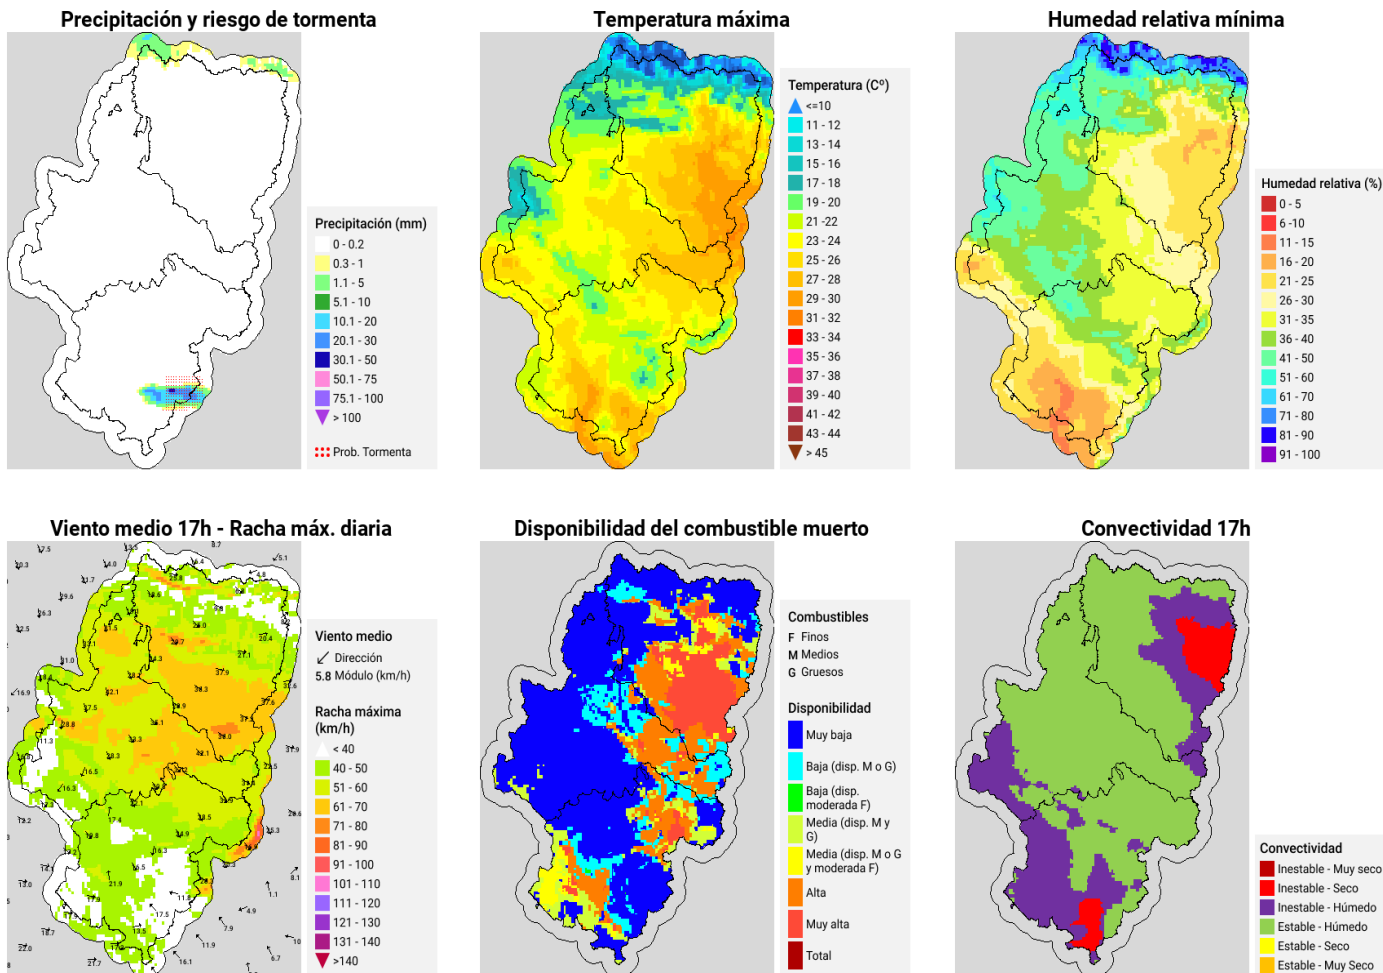

Dirección General de Gestión Forestal

Dirección General de Gestión Forestal

Situación sinóptica

Situación de onda larga del noroeste.

Alerta naranja de incendios

Zonas en alerta naranja hoy: Bajo Ebro Forestal, Muela de Alcubierre, Somontano Oriental, Somontano Sur y Turia, predominando la alerta amarilla en la mayor parte del resto de la región.

Combustible muerto: alta disponibilidad en amplias zonas de las mitades este y sur, con disponibilidades medias o bajas en el resto.

Propagación: se podrían dar incendios de media o, puntualmente, alta intensidad en aquellas zonas más expuestas al viento, siendo generalmente de baja intensidad en el resto. El principal factor de propagación sería el viento, además de la topografía.

Posibilidad de tormentas: no son descartables por la tarde en el sistema Ibérico y Pirineo oriental.

Nivel de alertas previstas para los próximos días

D+1: 03-06-2026

Dirección General de Gestión Forestal

D+2: 04-06-2026

Dirección General de Gestión Forestal

Predicciones para hoy

Qué hemos tenido

Incendios acaecidos en las últimas horas (datos provisionales)

Mezquita de Jarque (T) (01/06/26): extinguido. Detección: llamada particular. Superficie: 0.2 ha. Causa: accidente. Medios del Gobierno de Aragón: 1 APN DEB, 1 helicóptero bombardero tipo 3, 2 autobombas tipo 2, 2 directores de brigada forestal terrestre y 2 brigadas terrestres tipo 3.