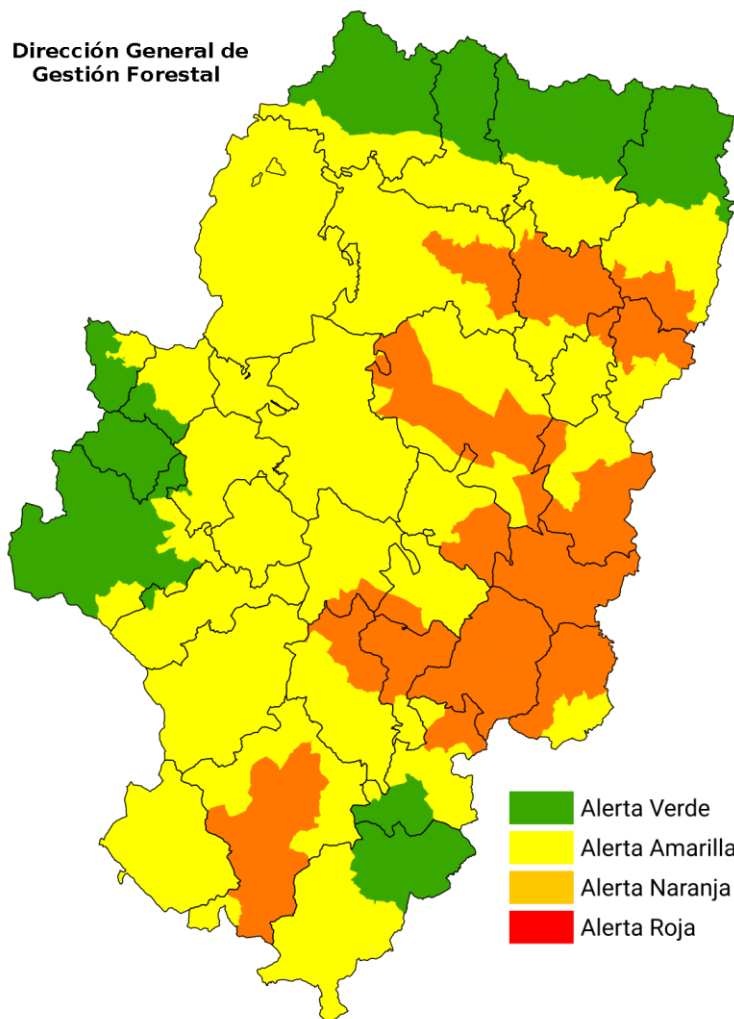

Dirección General de Gestión Forestal

Dirección General de Gestión Forestal

Situación sinóptica

Situación de onda larga del noroeste.

Alerta naranja de incendios

Zonas en alerta naranja hoy: Bajo Ebro Forestal, Muela de Alcubierre, Somontano Oriental, Somontano Sur y Turia, predominando la alerta amarilla en la mayor parte del resto de la región.

Combustible muerto: alta disponibilidad en amplias zonas de las mitades este y sur, con disponibilidades medias o bajas en el resto.

Propagación: se podrían dar incendios de media o, puntualmente, alta intensidad en aquellas zonas más expuestas al viento, siendo generalmente de baja intensidad en el resto. El principal factor de propagación sería el viento, además de la topografía.

Posibilidad de tormentas: no son descartables por la tarde en el sistema Ibérico y Pirineo oriental.

Nivel de alertas previstas para los próximos días

D+1: 03-06-2026

Dirección General de Gestión Forestal