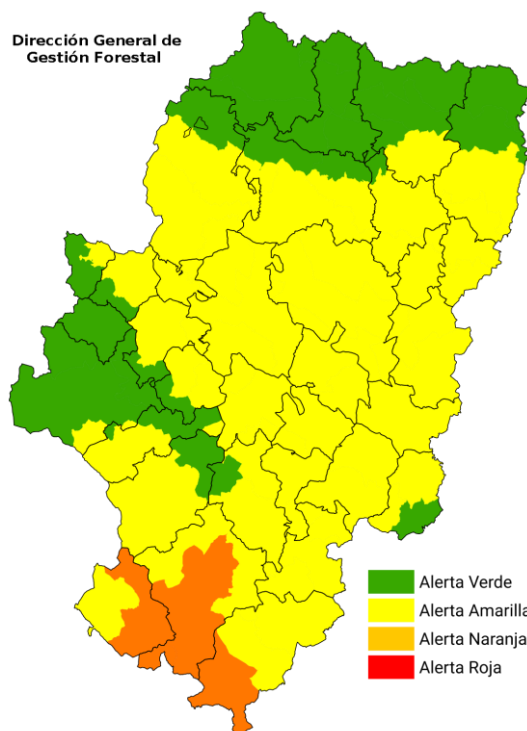

Dirección General de Gestión Forestal

Dirección General de Gestión Forestal

Situación sinóptica

Situación de onda larga del noroeste.

Alerta naranja de incendios

Zonas en alerta naranja hoy: Bajo Ebro Forestal, Muela de Alcubierre, Somontano Oriental, Somontano Sur y Turia, predominando la alerta amarilla en la mayor parte del resto de la región.

Combustible muerto: alta disponibilidad en amplias zonas de las mitades este y sur, con disponibilidades medias o bajas en el resto.

Propagación: se podrían dar incendios de media o, puntualmente, alta intensidad en aquellas zonas más expuestas al viento, siendo generalmente de baja intensidad en el resto. El principal factor de propagación sería el viento, además de la topografía.

Posibilidad de tormentas: no son descartables por la tarde en el sistema Ibérico y Pirineo oriental.

Nivel de alertas previstas para los próximos días

D+1: 03-06-2026

Dirección General de Gestión Forestal

D+2: 04-06-2026

Dirección General de Gestión Forestal

Predicciones para hoy

Qué hemos tenido

Incendios acaecidos en las últimas horas (datos provisionales)

Mezquita de Jarque (T) (01/06/26): extinguido. Detección: llamada particular. Superficie: 0.2 ha. Causa: accidente. Medios del Gobierno de Aragón: 1 APN DEB, 1 helicóptero bombardero tipo 3, 2 autobombas tipo 2, 2 directores de brigada forestal terrestre y 2 brigadas terrestres tipo 3.