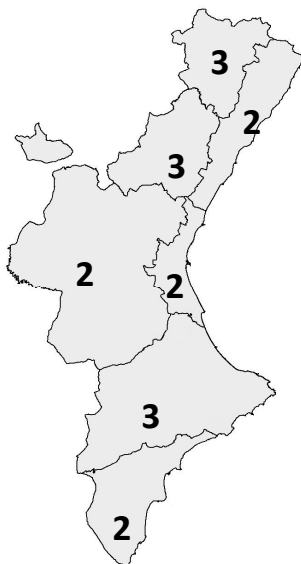

NIVEL DE PREEMERGENCIA		NIVELL DE PREEMERGÈNCIA
RIESGO BAJO/MEDIO	1	RISC BAIX/MITJÀ
RIESGO ALTO	2	RISC ALT
RIESGO EXTREMO	3	RISC EXTREM

TORMENTAS SECAS		TEMPESTES SEQUES
PROBABLES	P	PROBABLES
ALTO RIESGO	A	ALT RISC