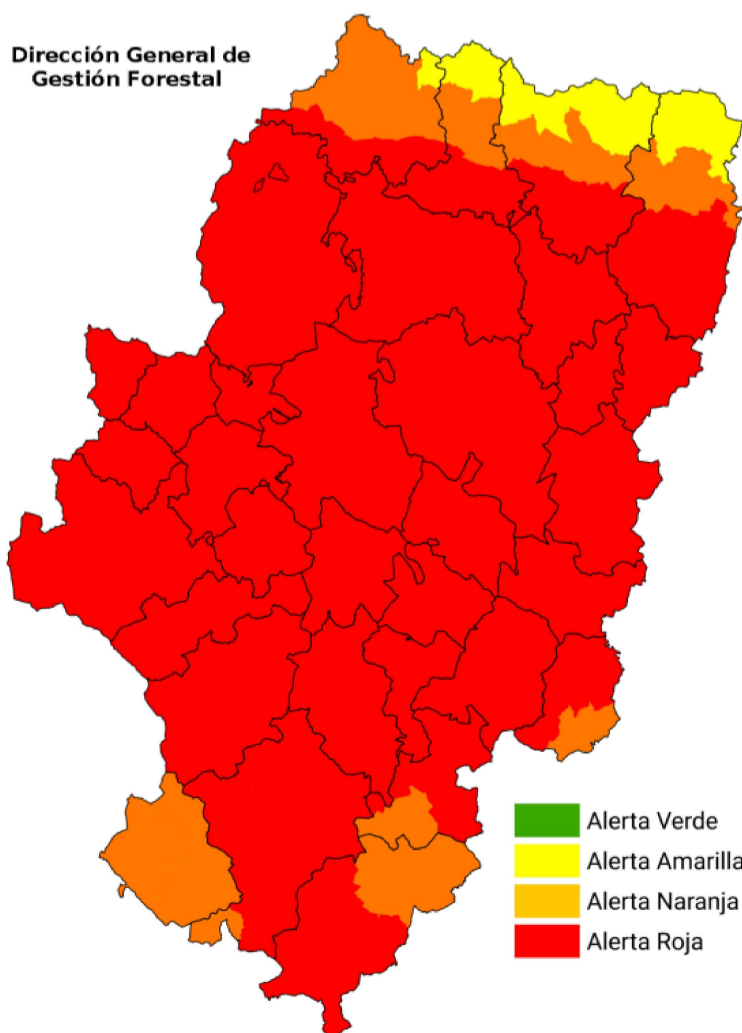

Dirección General de Gestión Forestal

Dirección General de Gestión Forestal

Situación sinóptica

Situación del suroeste sin difluencia.

Alerta roja de incendios

Zonas en alerta roja hoy (15): Bajo Ebro Forestal, Depresión del Jalón, Jiloca-Gallocanta, Maestrazgo, Moncayo y Aranda, Muelas del Ebro-Alcubierre, Muelas del Ebro-Valmadrid, Muelas del Ebro-Zuera, Puertos de Beceite, Sierras Ibéricas Centrales, Somontano Occidental, Somontano Oriental, Somontano Sur, Turia y Valle del Ebro Agrícola.

Zonas en alerta roja mañana (D+1) (19):

Bajo Ebro Forestal, Depresión del Jalón, Jiloca-Gallocanta, Maestrazgo, Moncayo y Aranda, Muelas del Ebro-Alcubierre, Muelas del Ebro-Valmadrid, Muelas del Ebro-Zuera, Sierras Ibéricas Centrales, Prepirineo Occidental, Prepirineo Central, Prepirineo Oriental, Somontano Occidental, Somontano Oriental, Somontano Sur, Turia, Javalambre, Mijares y Valle del Ebro Agrícola.

Combustible muerto: muy alta e incluso total disponibilidad en casi toda la Comunidad.

Propagación: son posibles incendios de alta intensidad en la mayor parte de la Comunidad, siendo el viento el principal factor de propagación, además de la topografía.

Posibilidad de tormentas: se esperan principalmente en la Ibérica pudiéndose extender al Bajo Aragón, no descartándose en el Pirineo.

Nivel de alertas previstas para los próximos días

D+1: 20-06-2026

Dirección General de Gestión Forestal