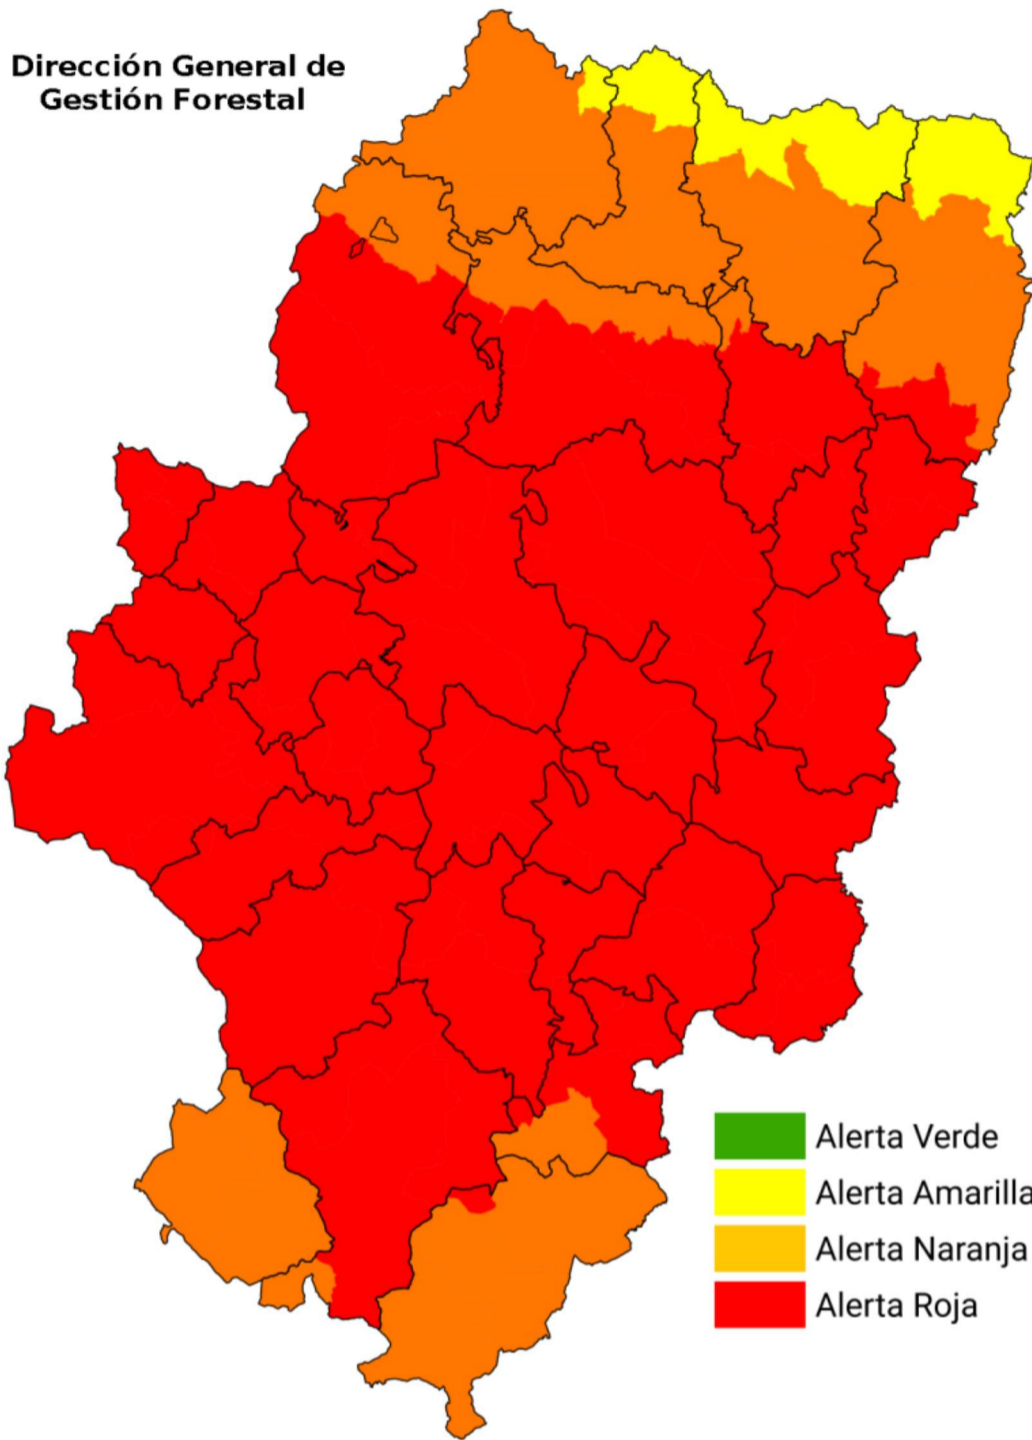

Dirección General de Gestión Forestal

Dirección General de Gestión Forestal

Situación sinóptica

Situación del suroeste sin difluencia.

Alerta roja de incendios

Zonas en alerta roja hoy (15): Bajo Ebro Forestal, Depresión del Jalón, Jiloca-Gallocanta, Maestrazgo, Moncayo y Aranda, Muelas del Ebro-Alcubierre, Muelas del Ebro-Valmadrid, Muelas del Ebro-Zuera, Puertos de Beceite, Sierras Ibéricas Centrales, Somontano Occidental, Somontano Oriental, Somontano Sur, Turia y Valle del Ebro Agrícola.

Zonas en alerta roja mañana (D+1) (19):

Bajo Ebro Forestal, Depresión del Jalón, Jiloca-Gallocanta, Maestrazgo, Moncayo y Aranda, Muelas del Ebro-Alcubierre, Muelas del Ebro-Valmadrid, Muelas del Ebro-Zuera, Sierras Ibéricas Centrales, Prepirineo Occidental, Prepirineo Central, Prepirineo Oriental, Somontano Occidental, Somontano Oriental, Somontano Sur, Turia, Javalambre, Mijares y Valle del Ebro Agrícola.

Combustible muerto: muy alta e incluso total disponibilidad en casi toda la Comunidad.

Propagación: son posibles incendios de alta intensidad en la mayor parte de la Comunidad, siendo el viento el principal factor de propagación, además de la topografía.

Posibilidad de tormentas: se esperan principalmente en la Ibérica pudiéndose extender al Bajo Aragón, no descartándose en el Pirineo.

Nivel de alertas previstas para los próximos días

D+1: 20-06-2026

Dirección General de Gestión Forestal