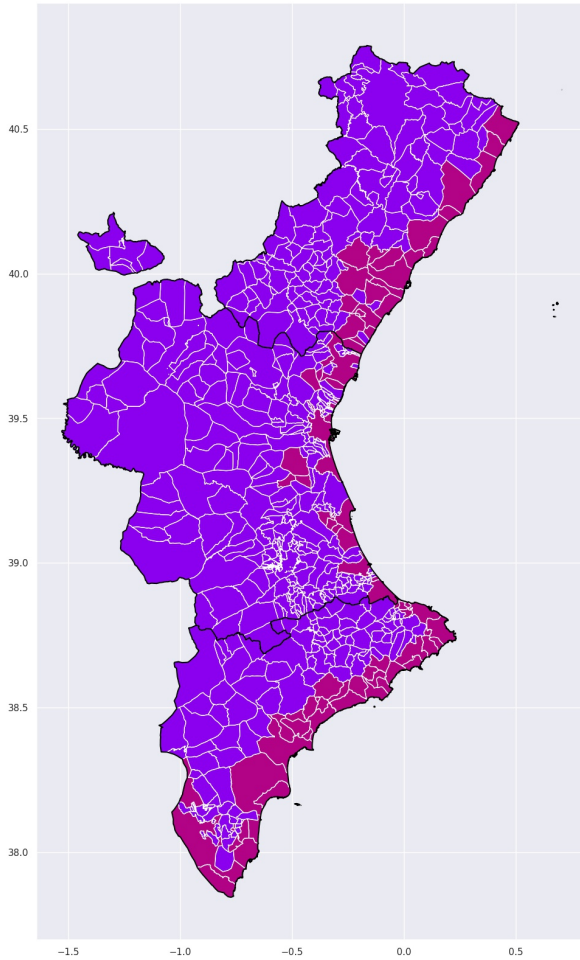

Mapas de riesgo por temperaturas nocturnas

Martes, 2