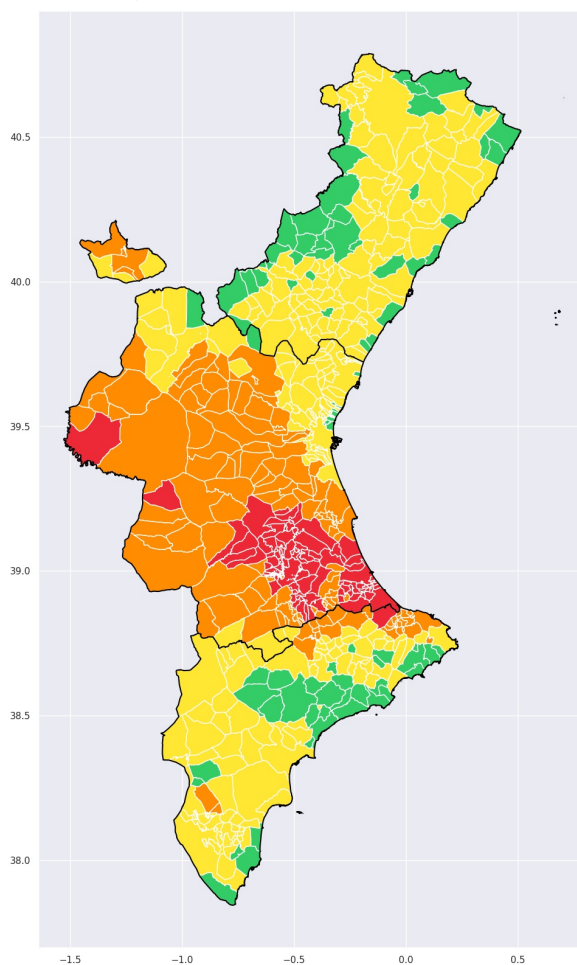

## Boletín de temperaturas extremas

Válido para: 02-08-2022

### Mapas de riesgo por temperaturas extremas

**Martes, 2**

**Miércoles, 3**