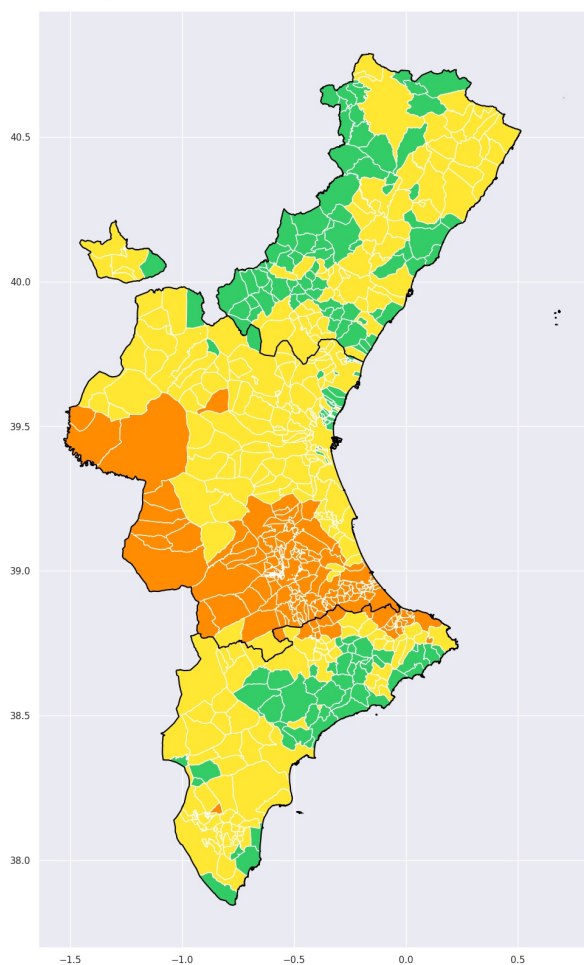

## Boletín de temperaturas extremas

Válido para: 02-08-2022

### Mapas de riesgo por temperaturas extremas

**Martes, 2**

**Miércoles, 3**