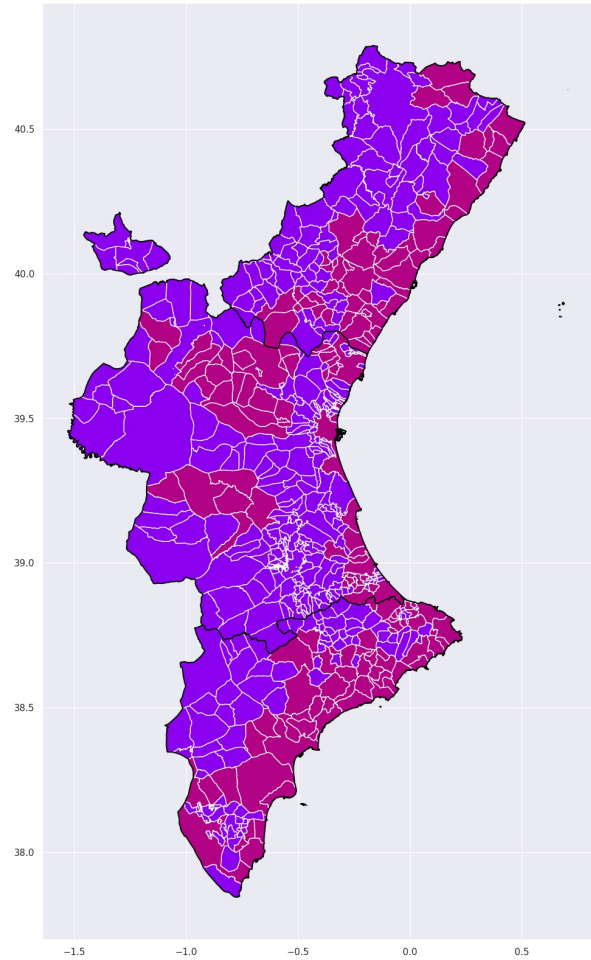

Miércoles, 3