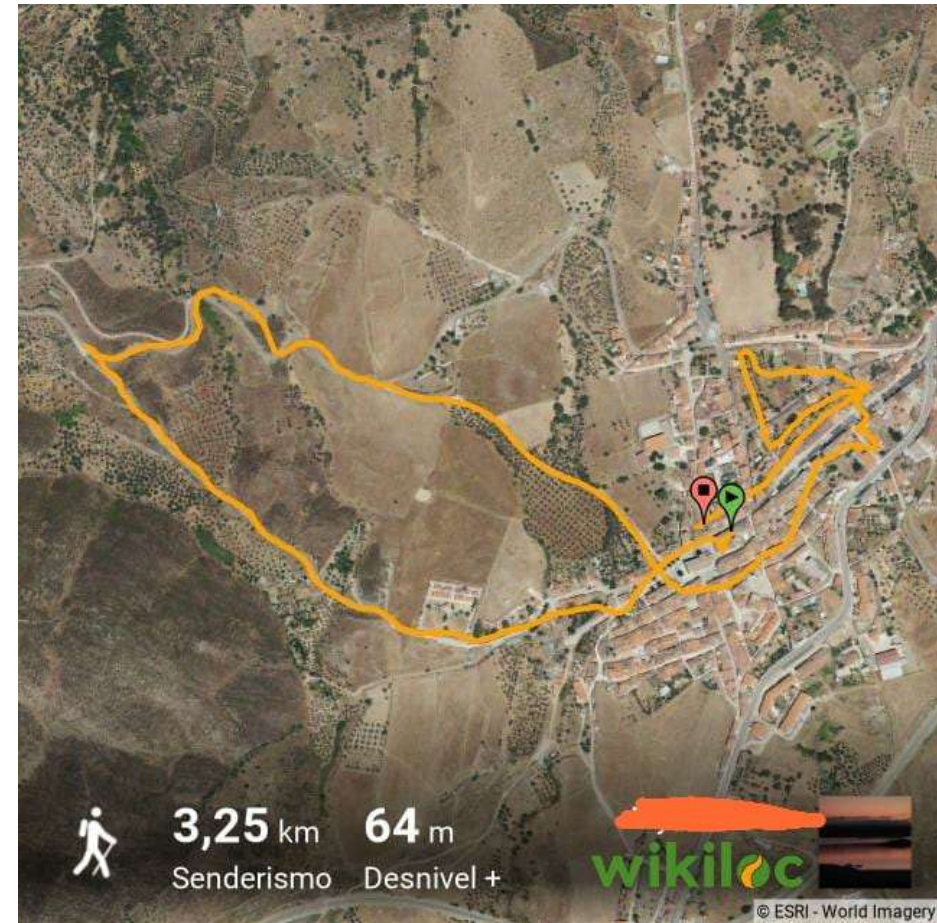

San Silvestre 2021

DIA 31

HORA: 12:00

CARRERA MAYORES

DE 12 AÑOS

**SALIDA DESDE EL AYUNTAMIENTO, bajada a
C/ San Juan, subida por la pista hasta Crta. del
Arquillo - Parque – C/ La Pinta – Iglesia- C/ Cura-
Favorita - Mártires – Alfarería- Vuelta a la Lima-
Palacios - Tahona – Mártires – C/ Real
y Meta en el Ayuntamiento**

ORGANIZA: AYUNTAMIENTO

COLABORA:  **DIPUTACIÓN
DE CÁCERES**

San Silvestre 2021

DIA 31

HORA: 12:00

DE 3-5 AÑOS

ESQUINA DE LA SANTA – AYUNTAMIENTO

DE 6 – 9 AÑOS