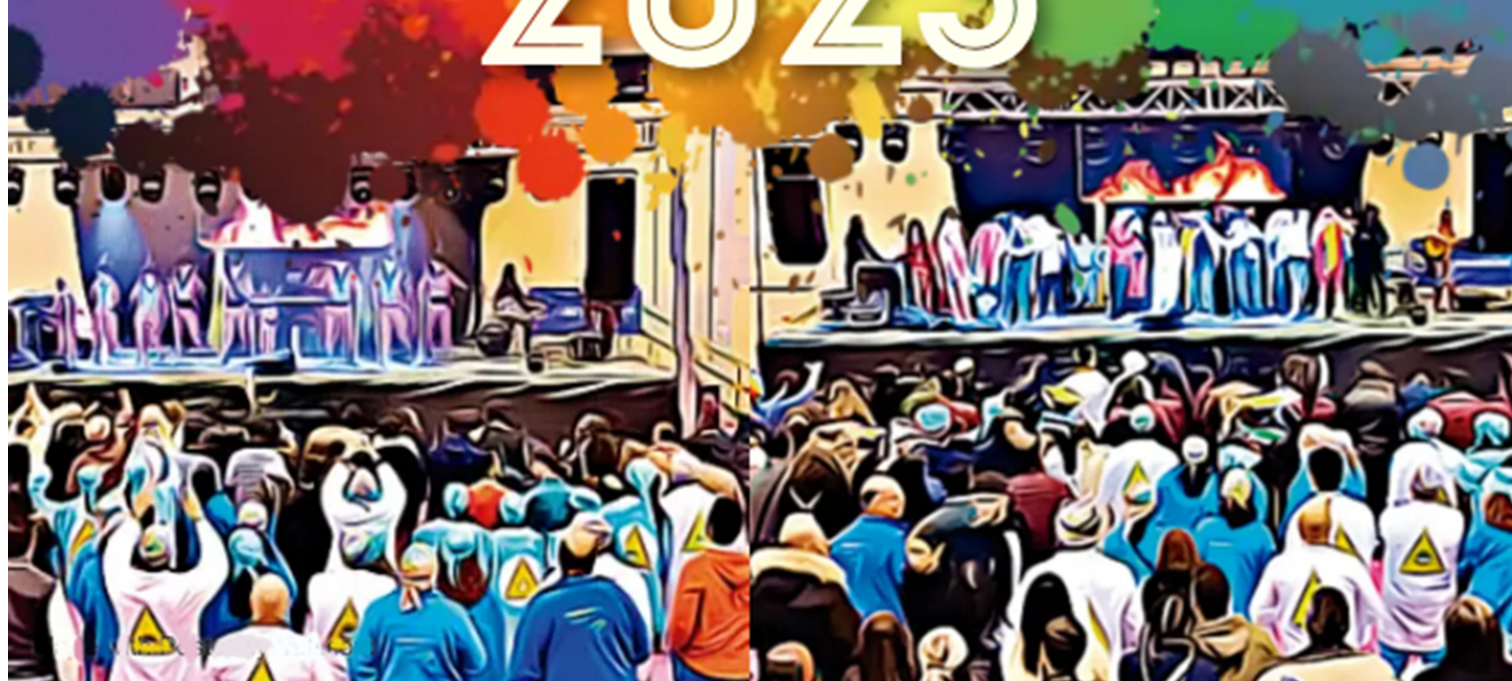

VEN A VIVIR UNO DE LOS CARNAVALES
MÁS DIVERTIDOS DE EXTREMADURA

DEL 17 AL 21 DE FEBRERO

CARNAVAL AMALIENSE 2023