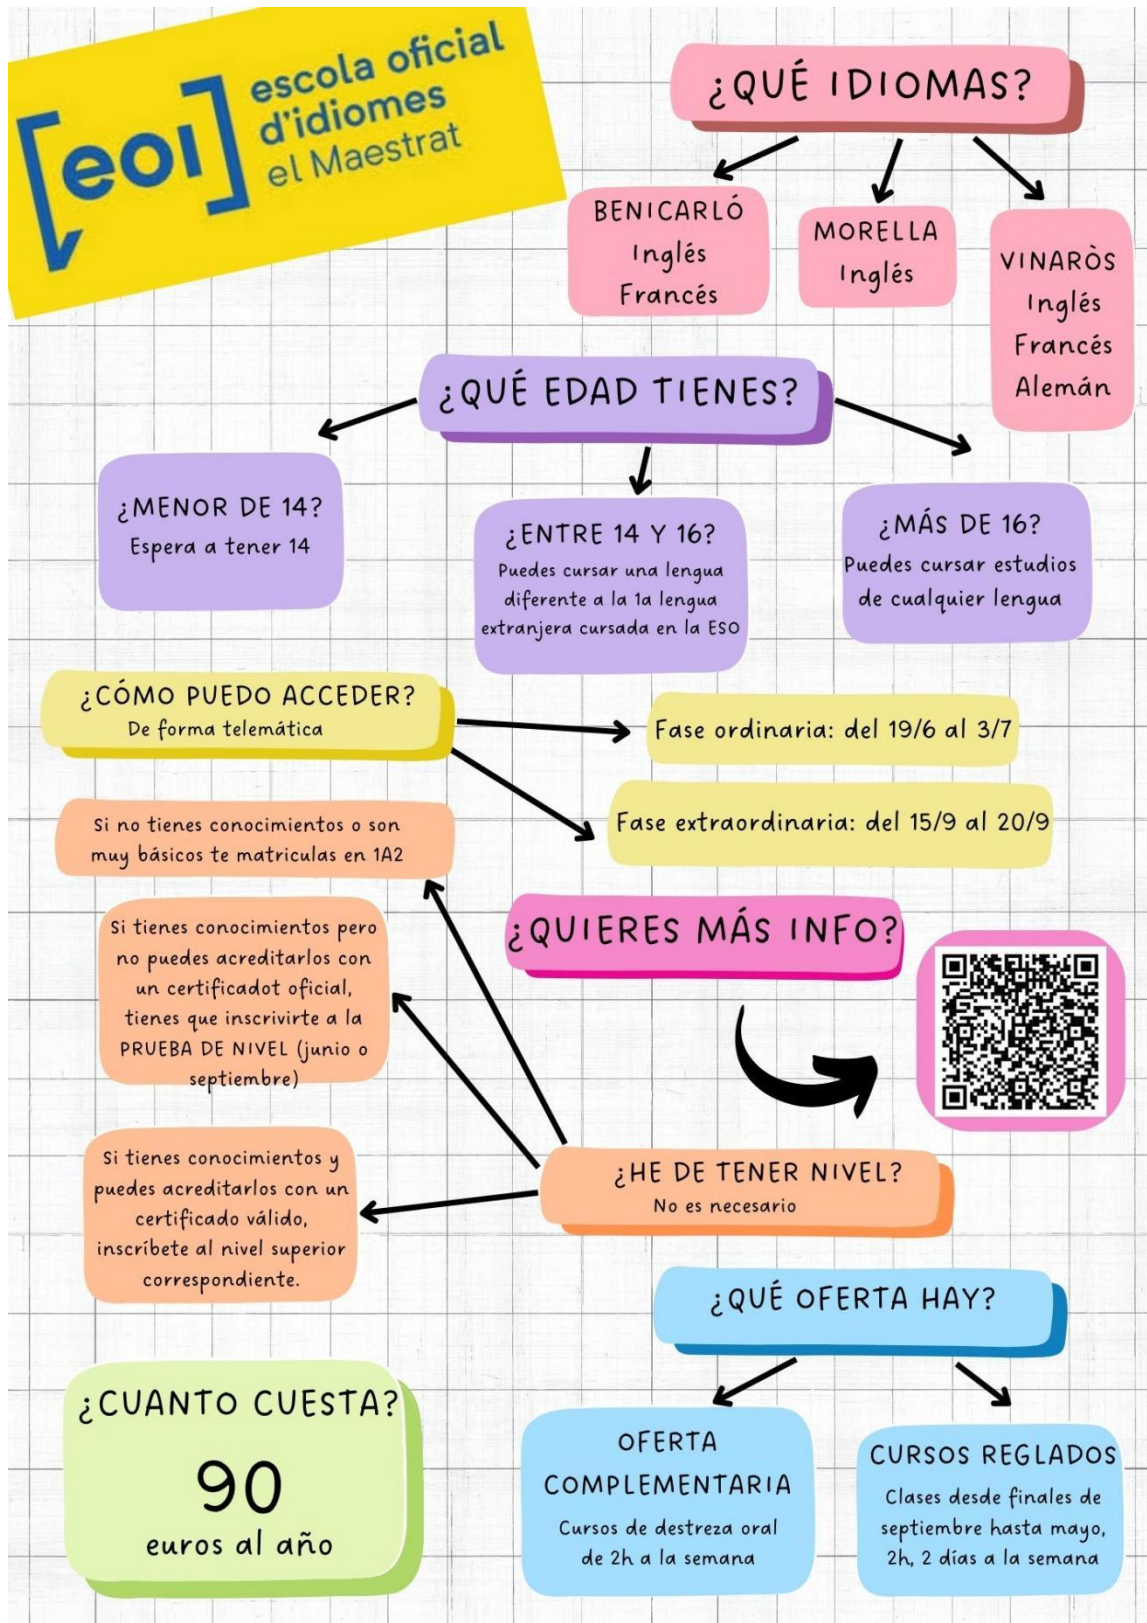

INSCRIPCIÓN Y MATRÍCULA

Te puedes inscribir del **19 de junio al 3 de julio**, tanto si has hecho prueba de certificación (y has aprobado) como test de clasificación, como si no, porque hay margen de tiempo. Puedes acceder desde [AQUÍ](#)

[eoi] escola oficial
d'idiomes
el Maestrat

Sólo
90
€/año

RECUERDA

1 Inscripción online
del **19 de junio al 3 de julio**

2 ¿Tengo plaza?
11 de julio

3 Documentación
del **11 al 30 de julio**

Aquí tienes respuestas a posibles preguntas: