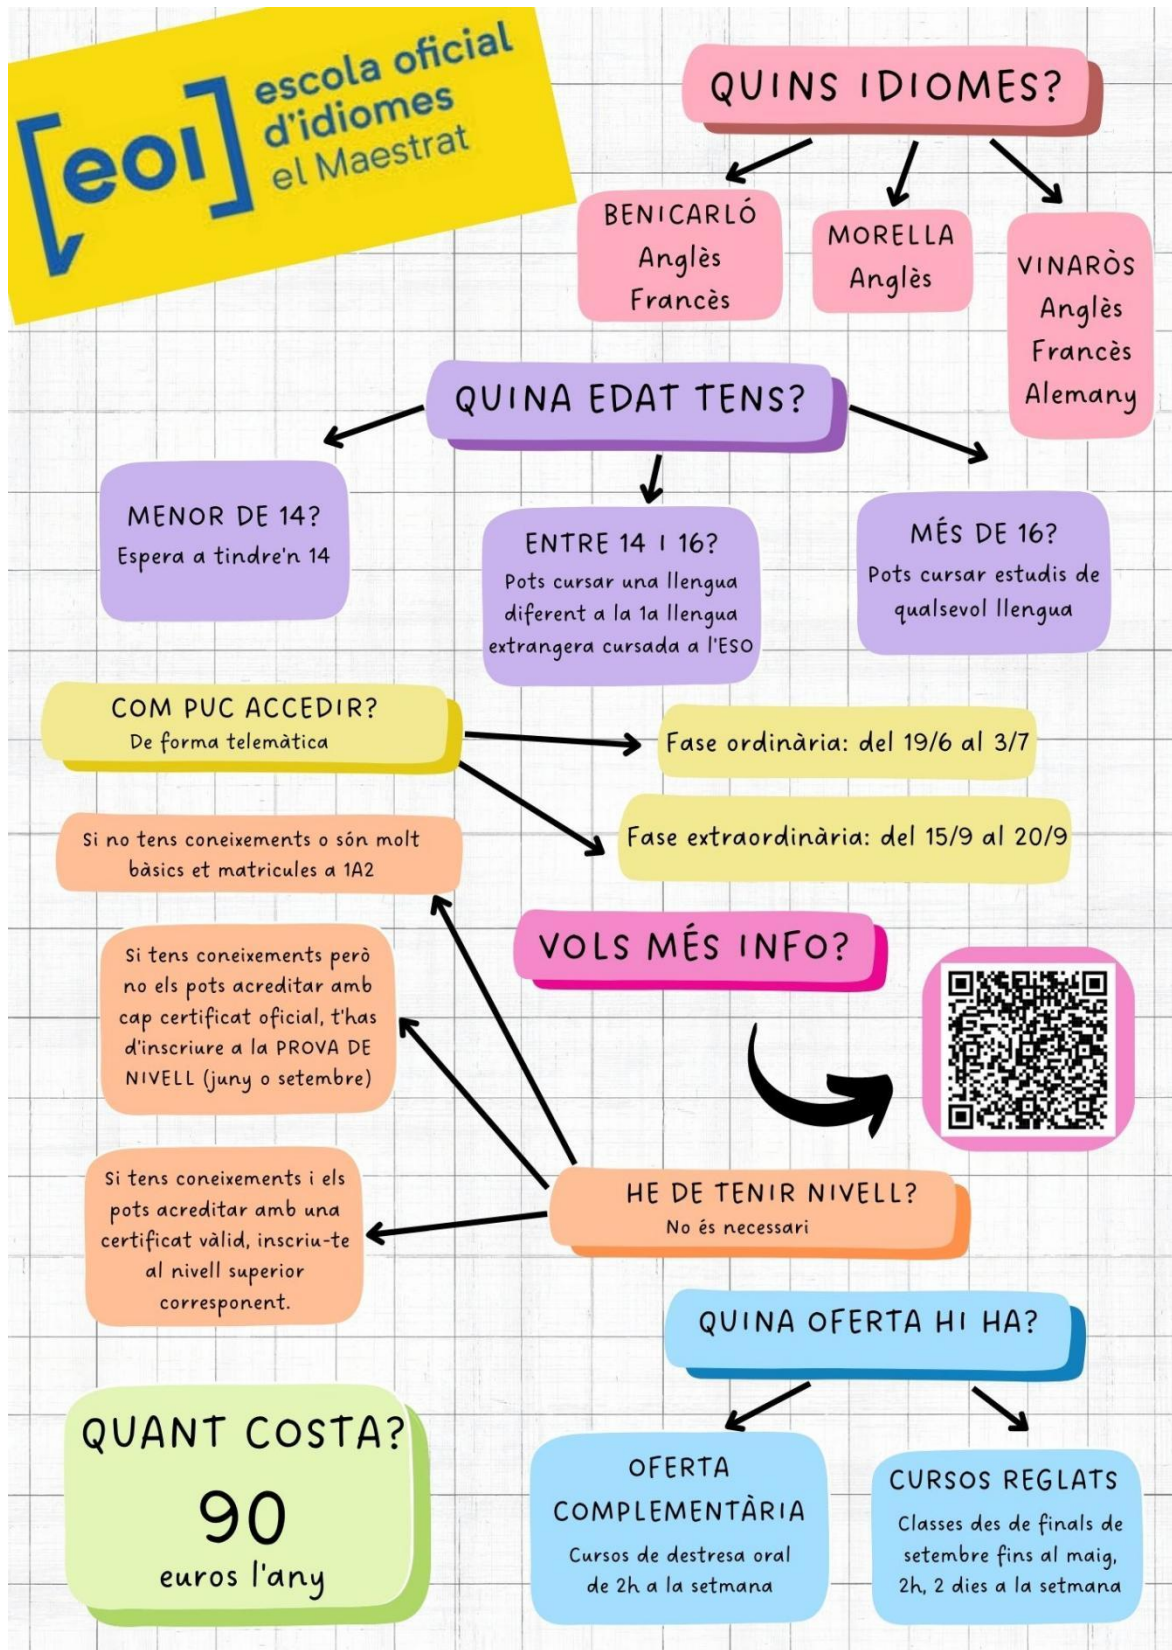

[eoi] escola oficial
d'idiomes
el Maestrat

Només
90
€/any

RECORDA

1 Inscripció online
del 19 de juny al 3 de juliol

2 Tinc plaça?
11 de juliol

3 Documentació
de l'11 al 30 de juliol

Ací tens les respostes a possibles preguntes: