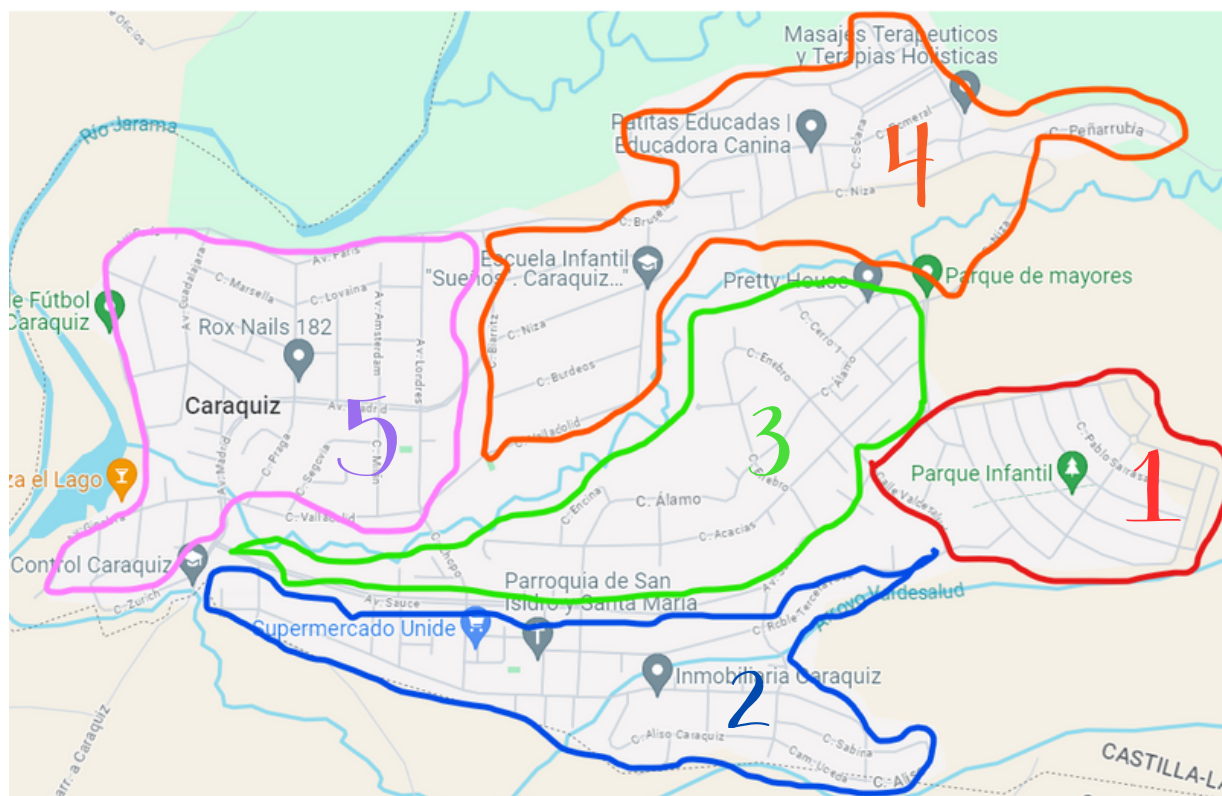

Plan de la barredora

A partir del 22 de enero se pondrá en marcha el programa de limpieza con la barredora en Caracas. Este plan abarcará cinco áreas específicas, dividiendo la limpieza en zonas. El proceso comenzará con la zona 1, progresando de fase en fase hasta completar la última.

La ejecución completa está programada para transcurrir cada 5 semanas. En caso de ser necesario, se implementarán refuerzos en áreas específicas según las necesidades identificadas.

Para obtener información sobre la ubicación de la barredora o conocer cuándo pasará por una calle específica, se proporciona el siguiente número de mantenimiento: 629 89 16 14.

Es importante tener en cuenta que no todas las zonas concluirán el proceso en el mismo tiempo, ya que los tiempos varían dependiendo de la zona.

En situaciones excepcionales, como averías o imprevistos, se informará detalladamente sobre la interrupción del servicio, indicando dónde se detuvo y cuándo se reanudará. El objetivo principal es completar la limpieza integral de Caracas en el período estipulado de 5 semanas, asegurando la transparencia y comunicación eficiente en caso de cualquier inconveniente.