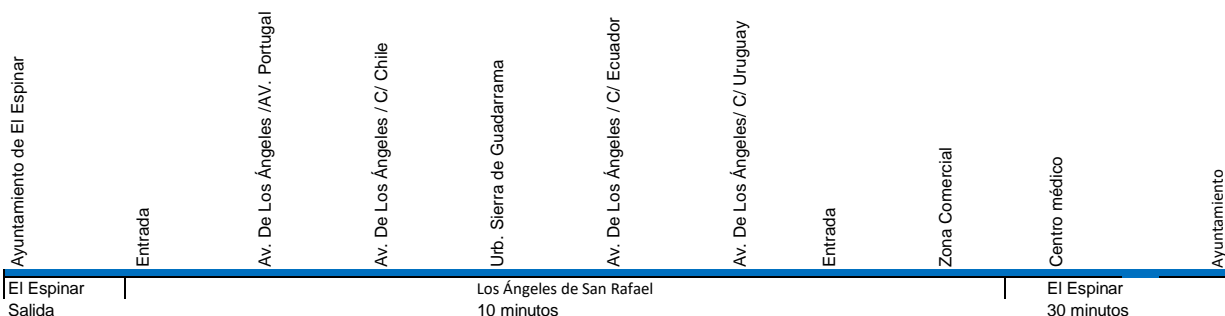

Línea 2 El Espinar - Los Ángeles de San Rafael - El Espinar.

Lunes a viernes:

El Espinar	Los Ángeles	El Espinar
9:10	9:20	Enlaza con línea 1: 9:45.
10:40	10:50	Enlaza con línea 1: 11:15.
12:10	12:20	Enlaza con línea 1: 12:45.
13:00	13:10	Sin enlaces
15:00	15:10	Enlaza con línea 1: 16:15.
18:00	18:10	Enlaza con línea 1: 18:40.
21:10	21:20	Enlaza con línea 1: 21:45.

Sábados, domingos y festivos:

El Espinar	Los Ángeles	El Espinar
9:10	9:20	Enlaza con línea 1: 9:45.
10:40	10:50	Enlaza con línea 1: 11:15.
12:00	12:10	Enlaza con línea 1: 12:30.
13:30	13:40	Enlaza con línea 1: 14:00.
15:30	15:40	Enlaza con línea 1: 16:15.
17:00	17:10	Enlaza con línea 1: 17:40.
19:45	19:55	Enlaza con línea 1: 20:30.
21:10	21:20	Enlaza con línea 1: 21:45.

Paradas: