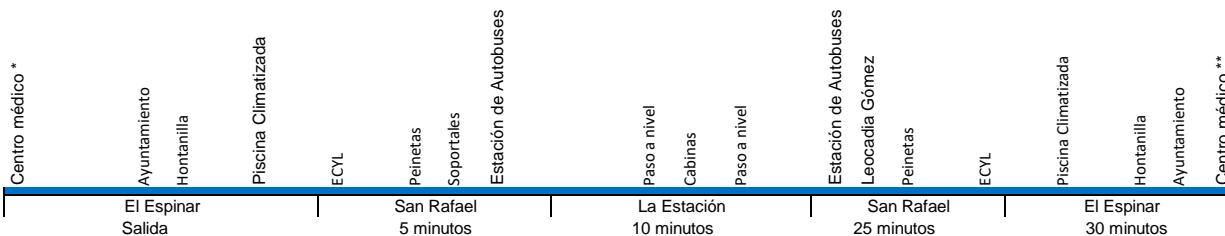

Transporte Urbano Municipal Ayuntamiento de El Espinar

Horario de invierno. A partir del 4 de septiembre de 2023.

M. I. Ayuntamiento de
El Espinar

Línea 1 El Espinar - San Rafael - La Estación de El Espinar - San Rafael - El Espinar.

Lunes a viernes:

El Espinar	Posibles enlaces en Est. Bus San Rafael (AVANZA)
6:40	Segovia-Madrid 6:58 y varios a universidades.
8:20	Segovia-Madrid 8:38.
9:45	** Segovia-Madrid 10:08 y Madrid-Segovia 10:15.
11:15	** Madrid-Segovia 11:40.
12:45	** Segovia-Madrid 13:08 y Madrid-Segovia 13:15.
13:30	* Sin enlaces
15:30	Madrid-Segovia 15:50
16:15	* Segovia-Madrid 16:38.
17:15	Madrid-Segovia 17:40.
18:40	* Madrid-Segovia 19:10.
20:30	Segovia-Madrid 20:53.
21:45	* Segovia-Madrid 22:08 y Madrid-Segovia 22:25

Sábados, domingos y festivos:

El Espinar	Posibles enlaces en Est. Bus San Rafael (AVANZA)
9:45	* Sin enlaces
11:15	* Madrid-Segovia 11:40.
12:30	* Segovia-Madrid 12:53
14:00	* Madrid-Segovia 14:25 y Segovia-Madrid 14:38.
16:15	* Segovia-Madrid 16:38.
17:40	* Madrid-Segovia 18:10
20:30	* Segovia-Madrid 20:53
21:45	* Segovia-Madrid 22:08 y Madrid-Segovia 22:10.

Paradas: * Comienza 5 minutos antes en el centro medico de El Espinar (Puerta del Pinarillo)
** Comienza y finaliza 5 minutos antes en el centro medico de El Espinar (Puerta del Pinarillo)