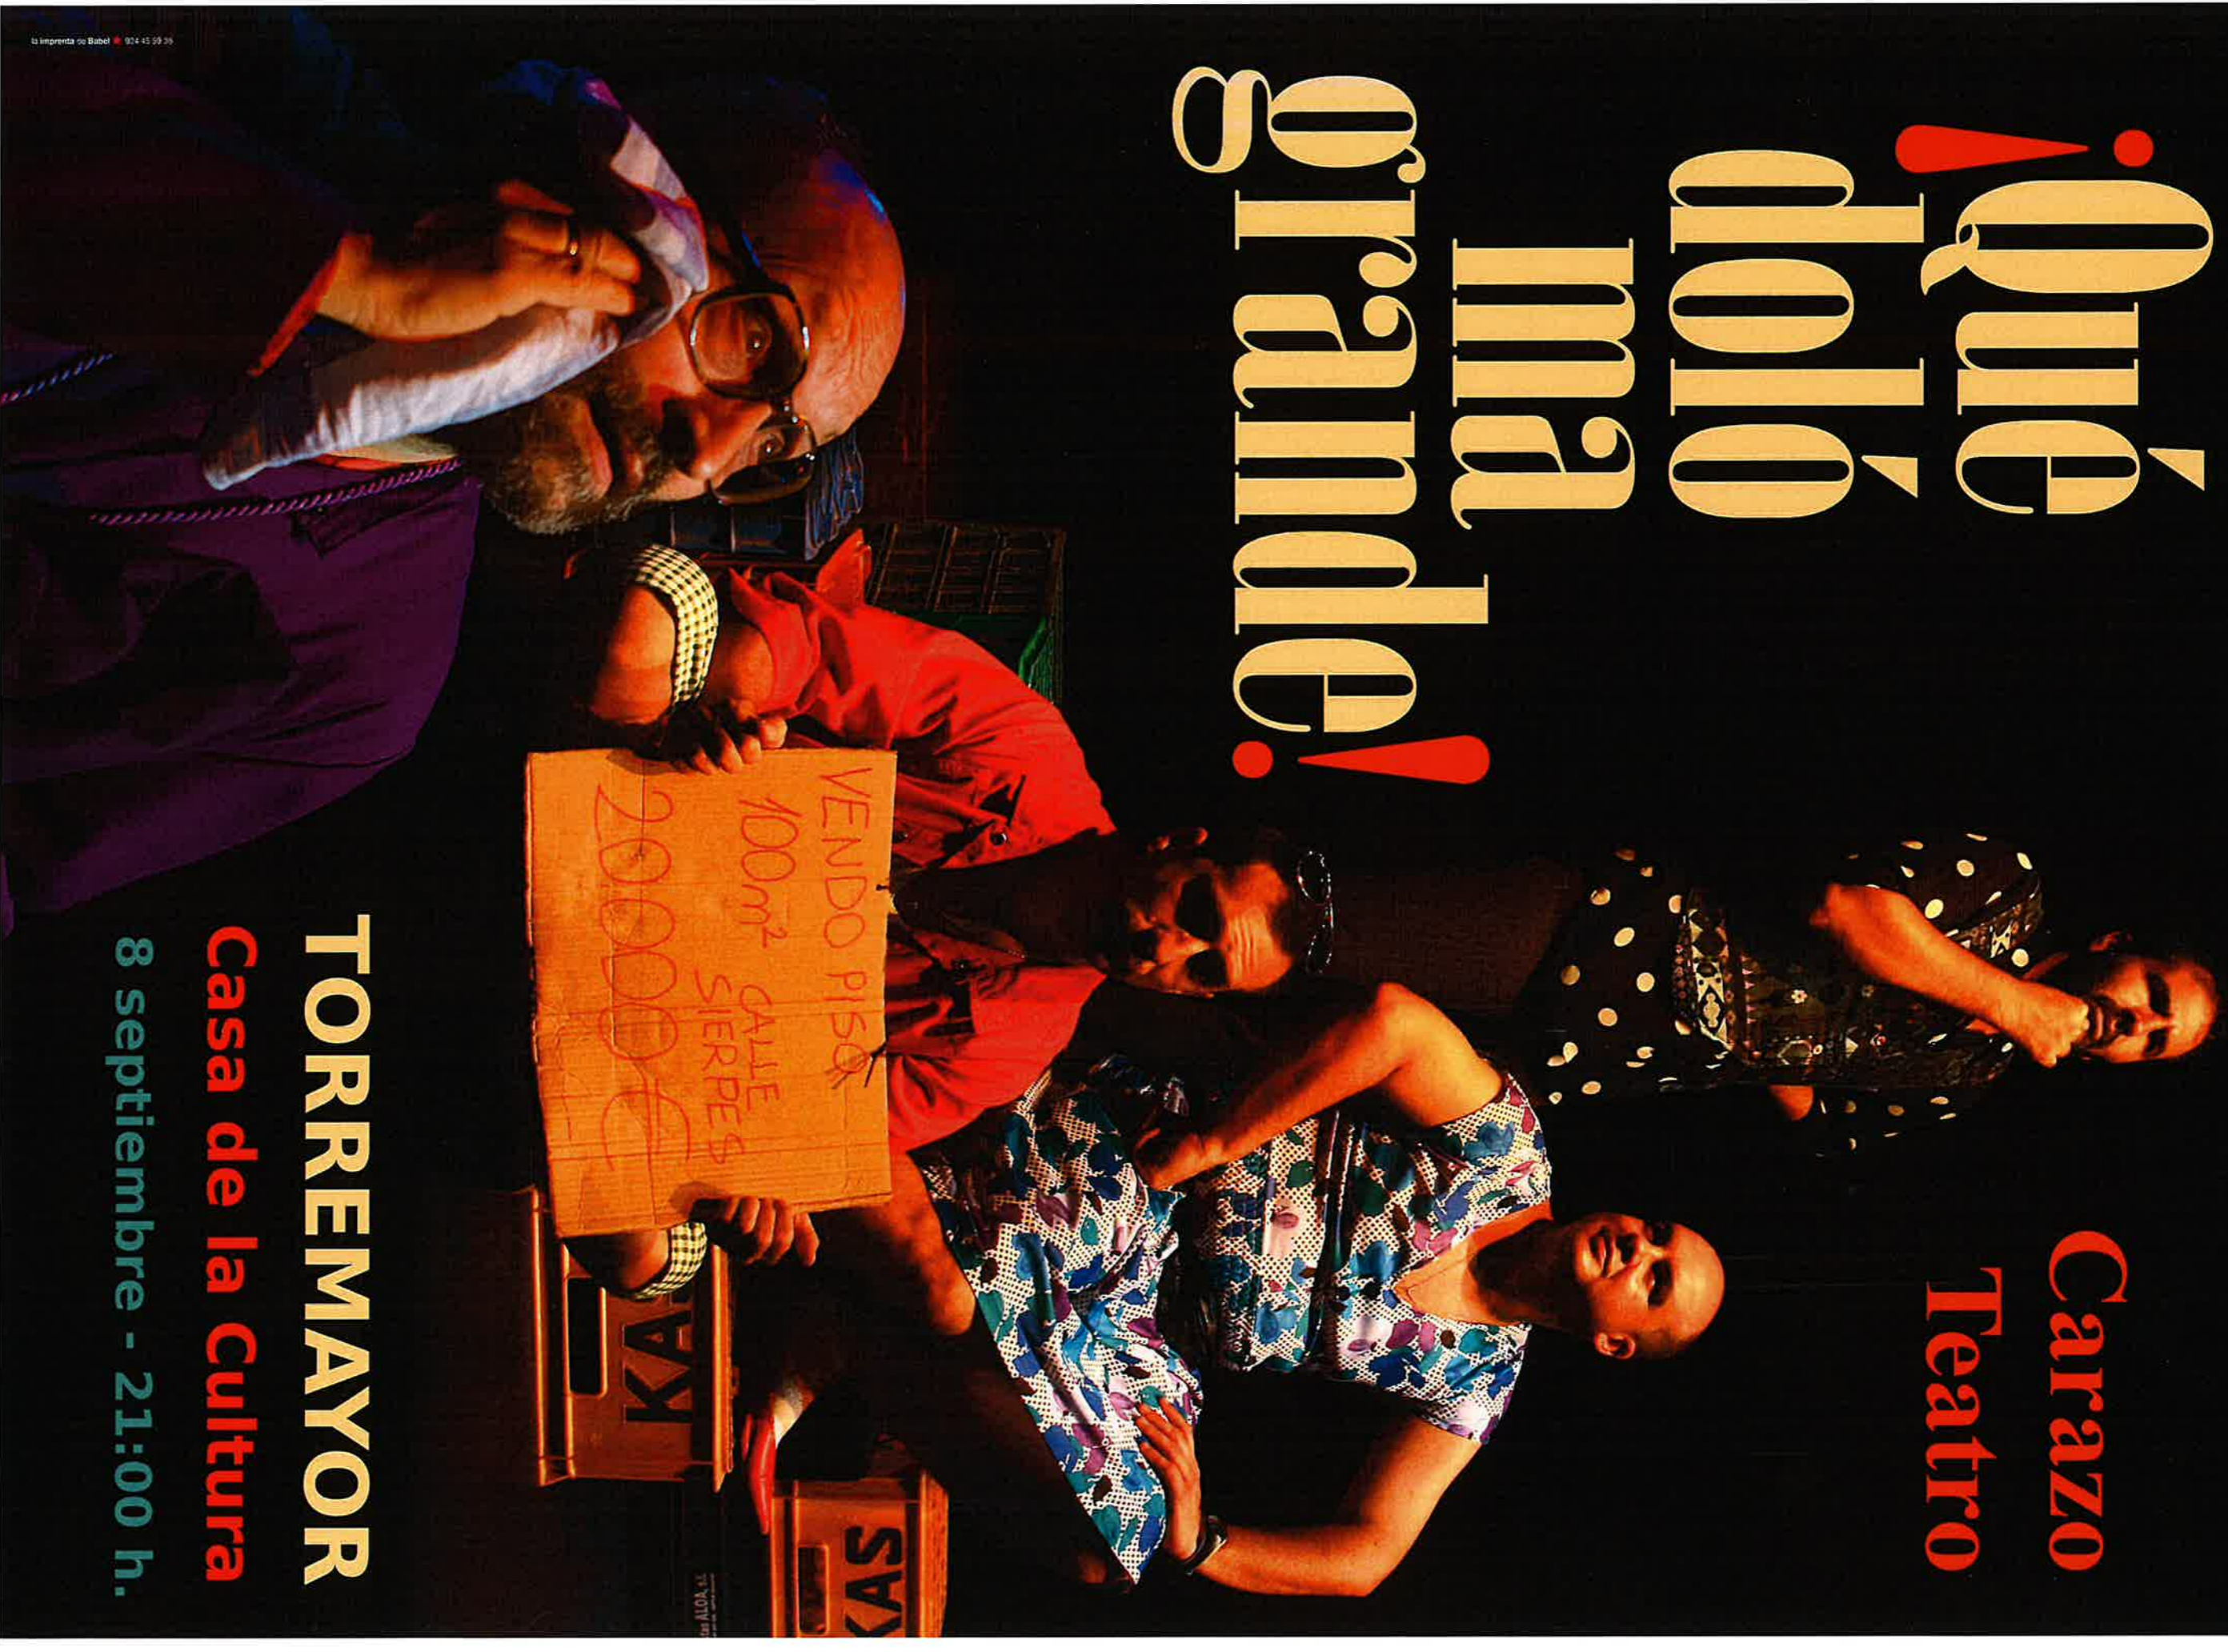

Carazo
Teatro

¡Qué dolo ma de grande!

TORREMAYOR
Casa de la Cultura
8 septiembre - 21:00 h.

La Imprenta de Babel 924 43 29 25

JUNTA DE EXTREMADURA
Comisión de Medio Ambiente y Rural,
Políticas Agrarias y Territorio

UNIÓN EUROPEA